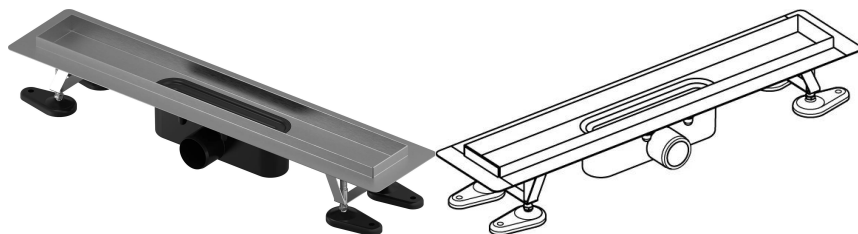

Uponor Aqua Ambient wpust liniowy prysznicowy silver 30/1000mm

1136401

- kompatybilny z różnymi wzorami rusztów
- przepływ: 0,8 l/s
- syfon z koszem do czyszczenia, połączenie do rur kanalizacyjnych DN 50
- materiał korpusu: stal nierdzewna
- materiał syfonu: polipropylen / ABS

O produkcie Uponor Aqua Ambient wpust liniowy prysznicowy silver

Specyfikacja

- Nowoczesne wykonanie, stylowy wygląd oraz wiele dostępnych rozmiarów: 600, 700, 800, 900, 1000 mm
- Szeroki kołnierz uszczelniający (30 mm) zapewnia szczelne połączenie z konstrukcją podłogi
- Regulowana wysokość i mocowane nogi umożliwiają integrację z każdym rodzajem konstrukcji podłogi
- Łatwa instalacja dzięki kompletnemu produktowi kompatybilnemu z instalacją kanalizacyjną (pod względem wielkości rur kanalizacyjnych)
- Syfon można regulować w zakresie 360°

Podanie

- Systemy kanalizacji domowej

Uponor Aqua Ambient wpust liniowy prysznicowy silver 30/1000mm

1136401

Dane techniczne

Item no EAN	6414900482998
Item no GTIN	06414900482998
Pozycja (jednostka miary)	szt.
Długość (l)	1060 mm
Długość (l1)	998 mm
Z-measurement h	98 mm
Z-measurement h1	82 mm
Z-measurement h2	40 mm
Z-measurement w	303 mm
Z-measurement w1	143 mm
Ilość opakowań 1	1
Ilość opakowań 4	50
Packaging GTIN PL1	06414900485319
Packaging GTIN PL4	06414900485517
Item Unit Length	1060
Item Unit Height	100
Item Unit Weight	3
Item Unit Width	143