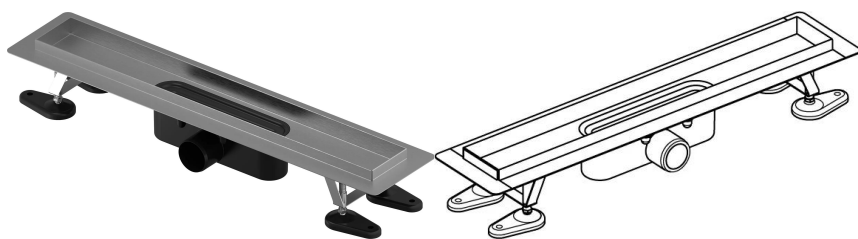

Uponor Aqua Ambient wpust liniowy prysznicowy silver 30/1000mm

1136401

- kompatybilny z różnymi wzorami rusztów
- przepływ: 0,8 l/s
- syfon z koszem do czyszczenia, połączenie do rur kanalizacyjnych DN 50
- materiał korpusu: stal nierdzewna
- materiał syfonu: polipropylen / ABS

O produkcie Uponor Aqua Ambient wpust liniowy prysznicowy silver

Specyfikacja

- Nowoczesne wykonanie, stylowy wygląd oraz wiele dostępnych rozmiarów: 600, 700, 800, 900, 1000 mm
- Szeroki kołnierz uszczelniający (30 mm) zapewnia szczelne połączenie z konstrukcją podłogi
- Regulowana wysokość i mocowane nogi umożliwiają integrację z każdym rodzajem konstrukcji podłogi
- Łatwa instalacja dzięki kompletnemu produktowi kompatybilnemu z instalacją kanalizacyjną (pod względem wielkości rur kanalizacyjnych)
- Syfon można regulować w zakresie 360°

Podanie

- Systemy kanalizacji domowej

Uponor Aqua Ambient wpust liniowy prysznicowy silver 30/1000mm

1136401

Dane techniczne

Item no EAN	6414900482998
Item no GTIN	06414900482998
Pozycja (jednostka miary)	szt.
Długość (l)	1060 mm
Długość (l1)	998 mm
Z-measurement h	98 mm
Z-measurement h1	82 mm
Z-measurement h2	40 mm
Z-measurement w	303 mm
Z-measurement w1	143 mm
Ilość opakowań 1	1
Ilość opakowań 4	50
Packaging GTIN PL1	06414900485319
Packaging GTIN PL4	06414900485517
Item Unit Length	1060
Item Unit Height	100
Item Unit Weight	3
Item Unit Width	143