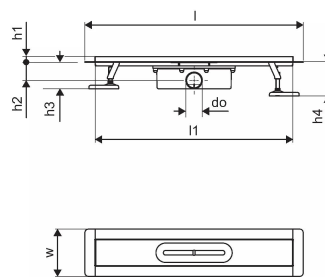

Uponor Aqua Ambient wpust liniowy prysznicowy silver 30/1000mm

1136401

- kompatybilny z różnymi wzorami rusztów
- przepływ: 0,8 l/s
- syfon z koszem do czyszczenia, połączenie do rur kanalizacyjnych DN 50
- materiał korpusu: stal nierdzewna
- materiał syfonu: polipropylen / ABS

O produkcie Uponor Aqua Ambient wpust liniowy prysznicowy silver

Specyfikacja

- Nowoczesne wykonanie, stylowy wygląd oraz wiele dostępnych rozmiarów: 600, 700, 800, 900, 1000 mm
- Szeroki kołnierz uszczelniający (30 mm) zapewnia szczelne połączenie z konstrukcją podłogi
- Regulowana wysokość i mocowane nogi umożliwiają integrację z każdym rodzajem konstrukcji podłogi
- Łatwa instalacja dzięki kompletnemu produktowi kompatybilnemu z instalacją kanalizacyjną (pod względem wielkości rur kanalizacyjnych)
- Syfon można regulować w zakresie 360°

Podanie

- Systemy kanalizacji domowej

Uponor Aqua Ambient wpust liniowy prysznicowy silver 30/1000mm

1136401

Dane techniczne

Item no EAN	6414900482998
Item no GTIN	06414900482998
Pozycja (jednostka miary)	szt.
Długość (l)	1060 mm
Długość (l1)	998 mm
Z-measurement h	98 mm
Z-measurement h1	82 mm
Z-measurement h2	40 mm
Z-measurement w	303 mm
Z-measurement w1	143 mm
Ilość opakowań 1	1
Ilość opakowań 4	50
Packaging GTIN PL1	06414900485319
Packaging GTIN PL4	06414900485517
Item Unit Length	1060
Item Unit Height	100
Item Unit Weight	3
Item Unit Width	143