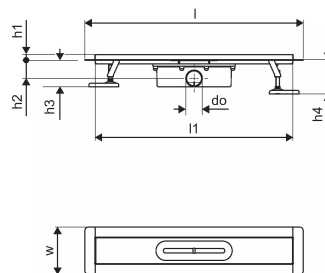

O produkcie Uponor Aqua Ambient wpust liniowy prysznicowy silver

Specyfikacja

- Nowoczesne wykonanie, stylowy wygląd oraz wiele dostępnych rozmiarów: 600, 700, 800, 900, 1000 mm
- Szeroki kołnierz uszczelniający (30 mm) zapewnia szczelne połączenie z konstrukcją podłogi
- Regulowana wysokość i mocowane nogi umożliwiają integrację z każdym rodzajem konstrukcji podłogi
- Łatwa instalacja dzięki kompletnemu produktowi kompatybilnemu z instalacją kanalizacyjną (pod względem wielkości rur kanalizacyjnych)
- Syfon można regulować w zakresie 360°

Podanie

- Systemy kanalizacji domowej

Uponor Aqua Ambient wpust liniowy prysznicowy silver 30/1000mm

1136401

Dane techniczne

Item no EAN	6414900482998
Item no GTIN	06414900482998
Pozycja (jednostka miary)	szt.
Długość (l)	1060 mm
Długość (l1)	998 mm
Z-measurement h	98 mm
Z-measurement h1	82 mm
Z-measurement h2	40 mm
Z-measurement w	303 mm
Z-measurement w1	143 mm
Ilość opakowań 1	1
Ilość opakowań 4	50
Packaging GTIN PL1	06414900485319
Packaging GTIN PL4	06414900485517
Item Unit Length	1060
Item Unit Height	100
Item Unit Weight	3
Item Unit Width	143