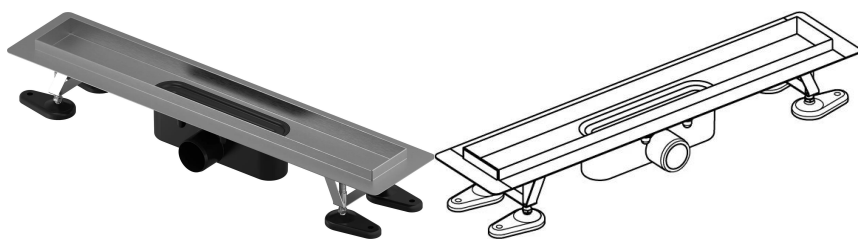

Uponor Aqua Ambient wpust liniowy prysznicowy silver 30/900mm

1136400

- kompatybilny z różnymi wzorami rusztów
- przepływ: 0,8 l/s
- syfon z koszem do czyszczenia, połączenie do rur kanalizacyjnych DN 50
- materiał korpusu: stal nierdzewna
- materiał syfonu: polipropylen / ABS

O produkcie Uponor Aqua Ambient wpust liniowy prysznicowy silver

Specyfikacja

- Nowoczesne wykonanie, stylowy wygląd oraz wiele dostępnych rozmiarów: 600, 700, 800, 900, 1000 mm
- Szeroki kołnierz uszczelniający (30 mm) zapewnia szczelne połączenie z konstrukcją podłogi
- Regulowana wysokość i mocowane nogi umożliwiają integrację z każdym rodzajem konstrukcji podłogi
- Łatwa instalacja dzięki kompletnemu produktowi kompatybilnemu z instalacją kanalizacyjną (pod względem wielkości rur kanalizacyjnych)
- Syfon można regulować w zakresie 360°

Podanie

- Systemy kanalizacji domowej

Uponor Aqua Ambient wpust liniowy prysznicowy silver 30/900mm

1136400

Dane techniczne

Item no EAN	6414900482981
Item no GTIN	06414900482981
Pozycja (jednostka miary)	szt.
Długość (l)	960 mm
Długość (l1)	898 mm
Z-measurement h	98 mm
Z-measurement h1	82 mm
Z-measurement h2	40 mm
Z-measurement w	303 mm
Z-measurement w1	143 mm
Ilość opakowań 1	1
Ilość opakowań 4	50
Packaging GTIN PL1	06414900485302
Packaging GTIN PL4	06414900485500
Item Unit Length	960
Item Unit Height	100
Item Unit Weight	2,7
Item Unit Width	143