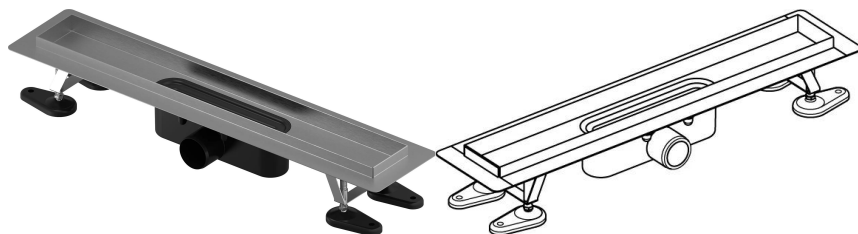

Uponor Aqua Ambient wpust liniowy prysznicowy silver 30/900mm

1136400

- kompatybilny z różnymi wzorami rusztów
- przepływ: 0,8 l/s
- syfon z koszem do czyszczenia, połączenie do rur kanalizacyjnych DN 50
- materiał korpusu: stal nierdzewna
- materiał syfonu: polipropylen / ABS

O produkcie Uponor Aqua Ambient wpust liniowy prysznicowy silver

Specyfikacja

- Nowoczesne wykonanie, stylowy wygląd oraz wiele dostępnych rozmiarów: 600, 700, 800, 900, 1000 mm
- Szeroki kołnierz uszczelniający (30 mm) zapewnia szczelne połączenie z konstrukcją podłogi
- Regulowana wysokość i mocowane nogi umożliwiają integrację z każdym rodzajem konstrukcji podłogi
- Łatwa instalacja dzięki kompletnemu produktowi kompatybilnemu z instalacją kanalizacyjną (pod względem wielkości rur kanalizacyjnych)
- Syfon można regulować w zakresie 360°

Podanie

- Systemy kanalizacji domowej

Uponor Aqua Ambient wpust liniowy prysznicowy silver 30/900mm

1136400

Dane techniczne

Item no EAN	6414900482981
Item no GTIN	06414900482981
Pozycja (jednostka miary)	szt.
Długość (l)	960 mm
Długość (l1)	898 mm
Z-measurement h	98 mm
Z-measurement h1	82 mm
Z-measurement h2	40 mm
Z-measurement w	303 mm
Z-measurement w1	143 mm
Ilość opakowań 1	1
Ilość opakowań 4	50
Packaging GTIN PL1	06414900485302
Packaging GTIN PL4	06414900485500
Item Unit Length	960
Item Unit Height	100
Item Unit Weight	2,7
Item Unit Width	143