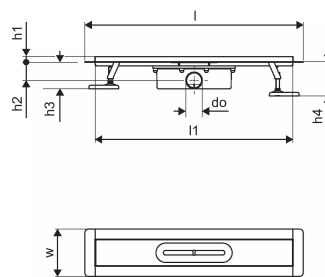

Uponor Aqua Ambient wpust liniowy prysznicowy silver 30/900mm

1136400

- kompatybilny z różnymi wzorami rusztów
- przepływ: 0,8 l/s
- syfon z koszem do czyszczenia, połączenie do rur kanalizacyjnych DN 50
- materiał korpusu: stal nierdzewna
- materiał syfonu: polipropylen / ABS

O produkcie Uponor Aqua Ambient wpust liniowy prysznicowy silver

Specyfikacja

- Nowoczesne wykonanie, stylowy wygląd oraz wiele dostępnych rozmiarów: 600, 700, 800, 900, 1000 mm
- Szeroki kołnierz uszczelniający (30 mm) zapewnia szczelne połączenie z konstrukcją podłogi
- Regulowana wysokość i mocowane nogi umożliwiają integrację z każdym rodzajem konstrukcji podłogi
- Łatwa instalacja dzięki kompletnemu produktowi kompatybilnemu z instalacją kanalizacyjną (pod względem wielkości rur kanalizacyjnych)
- Syfon można regulować w zakresie 360°

Podanie

- Systemy kanalizacji domowej

Uponor Aqua Ambient wpust liniowy prysznicowy silver 30/900mm

1136400

Dane techniczne

Item no EAN	6414900482981
Item no GTIN	06414900482981
Pozycja (jednostka miary)	szt.
Długość (l)	960 mm
Długość (l1)	898 mm
Z-measurement h	98 mm
Z-measurement h1	82 mm
Z-measurement h2	40 mm
Z-measurement w	303 mm
Z-measurement w1	143 mm
Ilość opakowań 1	1
Ilość opakowań 4	50
Packaging GTIN PL1	06414900485302
Packaging GTIN PL4	06414900485500
Item Unit Length	960
Item Unit Height	100
Item Unit Weight	2,7
Item Unit Width	143