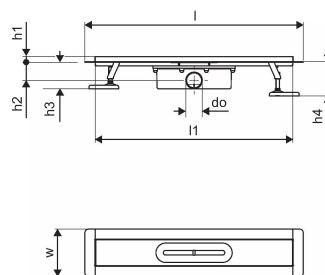

Uponor Aqua Ambient wpust liniowy prysznicowy silver 30/800mm

1136399

- kompatybilny z różnymi wzorami rusztów
- przepływ: 0,8 l/s
- syfon z koszem do czyszczenia, połączenie do rur kanalizacyjnych DN 50
- materiał korpusu: stal nierdzewna
- materiał syfonu: polipropylen / ABS

O produkcie Uponor Aqua Ambient wpust liniowy prysznicowy silver

Specyfikacja

- Nowoczesne wykonanie, stylowy wygląd oraz wiele dostępnych rozmiarów: 600, 700, 800, 900, 1000 mm
- Szeroki kołnierz uszczelniający (30 mm) zapewnia szczelne połączenie z konstrukcją podłogi
- Regulowana wysokość i mocowane nogi umożliwiają integrację z każdym rodzajem konstrukcji podłogi
- Łatwa instalacja dzięki kompletnemu produktowi kompatybilnemu z instalacją kanalizacyjną (pod względem wielkości rur kanalizacyjnych)
- Syfon można regulować w zakresie 360°

Podanie

- Systemy kanalizacji domowej

Uponor Aqua Ambient wpust liniowy prysznicowy silver 30/800mm

1136399

Dane techniczne

Item no EAN	6414900482974
Item no GTIN	06414900482974
Pozycja (jednostka miary)	szt.
Długość (l)	860 mm
Długość (l1)	798 mm
Z-measurement h	98 mm
Z-measurement h1	82 mm
Z-measurement h2	40 mm
Z-measurement w	303 mm
Z-measurement w1	143 mm
Ilość opakowań 1	1
Ilość opakowań 4	50
Packaging GTIN PL1	06414900485296
Packaging GTIN PL4	06414900369725
Item Unit Length	860
Item Unit Height	100
Item Unit Weight	2,4
Item Unit Width	143