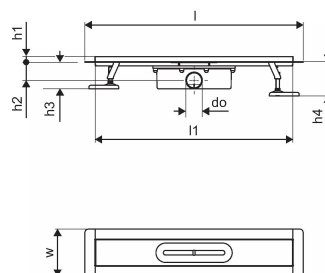

O produkcie Uponor Aqua Ambient wpust liniowy prysznicowy silver

Specyfikacja

- Nowoczesne wykonanie, stylowy wygląd oraz wiele dostępnych rozmiarów: 600, 700, 800, 900, 1000 mm
- Szeroki kołnierz uszczelniający (30 mm) zapewnia szczelne połączenie z konstrukcją podłogi
- Regulowana wysokość i mocowane nogi umożliwiają integrację z każdym rodzajem konstrukcji podłogi
- Łatwa instalacja dzięki kompletnemu produktowi kompatybilnemu z instalacją kanalizacyjną (pod względem wielkości rur kanalizacyjnych)
- Syfon można regulować w zakresie 360°

Podanie

- Systemy kanalizacji domowej

Uponor Aqua Ambient wpust liniowy prysznicowy silver 30/800mm

1136399

Dane techniczne

Item no EAN	6414900482974
Item no GTIN	06414900482974
Pozycja (jednostka miary)	szt.
Długość (l)	860 mm
Długość (l1)	798 mm
Z-measurement h	98 mm
Z-measurement h1	82 mm
Z-measurement h2	40 mm
Z-measurement w	303 mm
Z-measurement w1	143 mm
Ilość opakowań 1	1
Ilość opakowań 4	50
Packaging GTIN PL1	06414900485296
Packaging GTIN PL4	06414900369725
Item Unit Length	860
Item Unit Height	100
Item Unit Weight	2,4
Item Unit Width	143