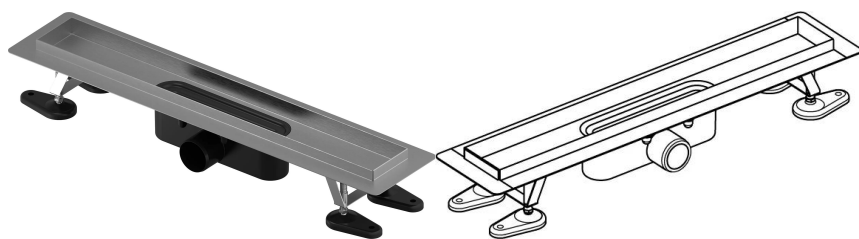

Uponor Aqua Ambient wpust liniowy prysznicowy silver 30/800mm

1136399

- kompatybilny z różnymi wzorami rusztów
- przepływ: 0,8 l/s
- syfon z koszem do czyszczenia, połączenie do rur kanalizacyjnych DN 50
- materiał korpusu: stal nierdzewna
- materiał syfonu: polipropylen / ABS

O produkcie Uponor Aqua Ambient wpust liniowy prysznicowy silver

Specyfikacja

- Nowoczesne wykonanie, stylowy wygląd oraz wiele dostępnych rozmiarów: 600, 700, 800, 900, 1000 mm
- Szeroki kołnierz uszczelniający (30 mm) zapewnia szczelne połączenie z konstrukcją podłogi
- Regulowana wysokość i mocowane nogi umożliwiają integrację z każdym rodzajem konstrukcji podłogi
- Łatwa instalacja dzięki kompletnemu produktowi kompatybilnemu z instalacją kanalizacyjną (pod względem wielkości rur kanalizacyjnych)
- Syfon można regulować w zakresie 360°

Podanie

- Systemy kanalizacji domowej

Uponor Aqua Ambient wpust liniowy prysznicowy silver 30/800mm

1136399

Dane techniczne

Item no EAN	6414900482974
Item no GTIN	06414900482974
Pozycja (jednostka miary)	szt.
Długość (l)	860 mm
Długość (l1)	798 mm
Z-measurement h	98 mm
Z-measurement h1	82 mm
Z-measurement h2	40 mm
Z-measurement w	303 mm
Z-measurement w1	143 mm
Ilość opakowań 1	1
Ilość opakowań 4	50
Packaging GTIN PL1	06414900485296
Packaging GTIN PL4	06414900369725
Item Unit Length	860
Item Unit Height	100
Item Unit Weight	2,4
Item Unit Width	143