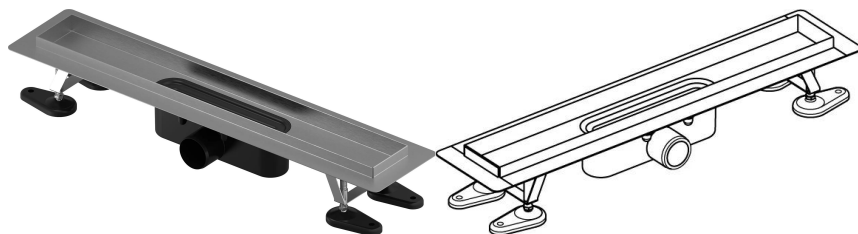

Uponor Aqua Ambient wpust liniowy prysznicowy silver 30/800mm

1136399

- kompatybilny z różnymi wzorami rusztów
- przepływ: 0,8 l/s
- syfon z koszem do czyszczenia, połączenie do rur kanalizacyjnych DN 50
- materiał korpusu: stal nierdzewna
- materiał syfonu: polipropylen / ABS

O produkcie Uponor Aqua Ambient wpust liniowy prysznicowy silver

Specyfikacja

- Nowoczesne wykonanie, stylowy wygląd oraz wiele dostępnych rozmiarów: 600, 700, 800, 900, 1000 mm
- Szeroki kołnierz uszczelniający (30 mm) zapewnia szczelne połączenie z konstrukcją podłogi
- Regulowana wysokość i mocowane nogi umożliwiają integrację z każdym rodzajem konstrukcji podłogi
- Łatwa instalacja dzięki kompletnemu produktowi kompatybilnemu z instalacją kanalizacyjną (pod względem wielkości rur kanalizacyjnych)
- Syfon można regulować w zakresie 360°

Podanie

- Systemy kanalizacji domowej

Uponor Aqua Ambient wpust liniowy prysznicowy silver 30/800mm

1136399

Dane techniczne

Item no EAN	6414900482974
Item no GTIN	06414900482974
Pozycja (jednostka miary)	szt.
Długość (l)	860 mm
Długość (l1)	798 mm
Z-measurement h	98 mm
Z-measurement h1	82 mm
Z-measurement h2	40 mm
Z-measurement w	303 mm
Z-measurement w1	143 mm
Ilość opakowań 1	1
Ilość opakowań 4	50
Packaging GTIN PL1	06414900485296
Packaging GTIN PL4	06414900369725
Item Unit Length	860
Item Unit Height	100
Item Unit Weight	2,4
Item Unit Width	143