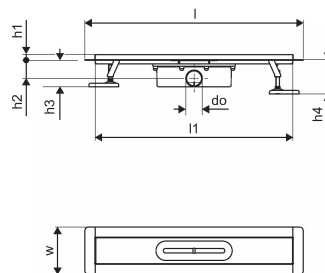

O produkcie Uponor Aqua Ambient wpust liniowy prysznicowy silver

Specyfikacja

- Nowoczesne wykonanie, stylowy wygląd oraz wiele dostępnych rozmiarów: 600, 700, 800, 900, 1000 mm
- Szeroki kołnierz uszczelniający (30 mm) zapewnia szczelne połączenie z konstrukcją podłogi
- Regulowana wysokość i mocowane nogi umożliwiają integrację z każdym rodzajem konstrukcji podłogi
- Łatwa instalacja dzięki kompletnemu produktowi kompatybilnemu z instalacją kanalizacyjną (pod względem wielkości rur kanalizacyjnych)
- Syfon można regulować w zakresie 360°

Podanie

- Systemy kanalizacji domowej

Uponor Aqua Ambient wpust liniowy prysznicowy silver 30/700mm

1136398

Dane techniczne

| | |
|---------------------------|----------------|
| Item no EAN | 6414900482967 |
| Item no GTIN | 06414900482967 |
| Pozycja (jednostka miary) | szt. |
| Długość (l) | 760 mm |
| Długość (l1) | 698 mm |
| Z-measurement h | 98 mm |
| Z-measurement h1 | 82 mm |
| Z-measurement h2 | 40 mm |
| Z-measurement w | 303 mm |
| Z-measurement w1 | 143 mm |
| Ilość opakowań 1 | 1 |
| Ilość opakowań 4 | 70 |
| Packaging GTIN PL1 | 06414900485289 |
| Packaging GTIN PL4 | 06414900485487 |
| Item Unit Length | 760 |
| Item Unit Height | 100 |
| Item Unit Weight | 2,3 |
| Item Unit Width | 143 |