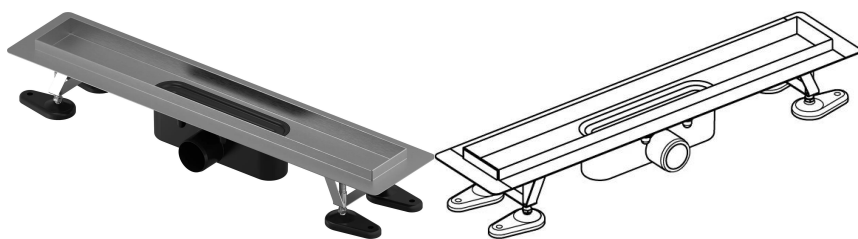

Uponor Aqua Ambient wpust liniowy prysznicowy silver 30/700mm

1136398

- kompatybilny z różnymi wzorami rusztów
- przepływ: 0,8 l/s
- syfon z koszem do czyszczenia, połączenie do rur kanalizacyjnych DN 50
- materiał korpusu: stal nierdzewna
- materiał syfonu: polipropylen / ABS

O produkcie Uponor Aqua Ambient wpust liniowy prysznicowy silver

Specyfikacja

- Nowoczesne wykonanie, stylowy wygląd oraz wiele dostępnych rozmiarów: 600, 700, 800, 900, 1000 mm
- Szeroki kołnierz uszczelniający (30 mm) zapewnia szczelne połączenie z konstrukcją podłogi
- Regulowana wysokość i mocowane nogi umożliwiają integrację z każdym rodzajem konstrukcji podłogi
- Łatwa instalacja dzięki kompletnemu produktowi kompatybilnemu z instalacją kanalizacyjną (pod względem wielkości rur kanalizacyjnych)
- Syfon można regulować w zakresie 360°

Podanie

- Systemy kanalizacji domowej

Uponor Aqua Ambient wpust liniowy prysznicowy silver 30/700mm

1136398

Dane techniczne

| | |
|---------------------------|----------------|
| Item no EAN | 6414900482967 |
| Item no GTIN | 06414900482967 |
| Pozycja (jednostka miary) | szt. |
| Długość (l) | 760 mm |
| Długość (l1) | 698 mm |
| Z-measurement h | 98 mm |
| Z-measurement h1 | 82 mm |
| Z-measurement h2 | 40 mm |
| Z-measurement w | 303 mm |
| Z-measurement w1 | 143 mm |
| Ilość opakowań 1 | 1 |
| Ilość opakowań 4 | 70 |
| Packaging GTIN PL1 | 06414900485289 |
| Packaging GTIN PL4 | 06414900485487 |
| Item Unit Length | 760 |
| Item Unit Height | 100 |
| Item Unit Weight | 2,3 |
| Item Unit Width | 143 |