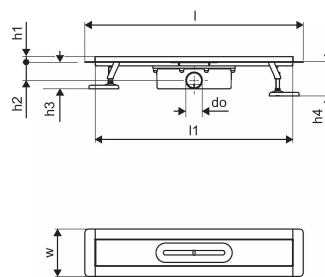

Uponor Aqua Ambient wpust liniowy prysznicowy silver 30/700mm

1136398

- kompatybilny z różnymi wzorami rusztów
- przepływ: 0,8 l/s
- syfon z koszem do czyszczenia, połączenie do rur kanalizacyjnych DN 50
- materiał korpusu: stal nierdzewna
- materiał syfonu: polipropylen / ABS

O produkcie Uponor Aqua Ambient wpust liniowy prysznicowy silver

Specyfikacja

- Nowoczesne wykonanie, stylowy wygląd oraz wiele dostępnych rozmiarów: 600, 700, 800, 900, 1000 mm
- Szeroki kołnierz uszczelniający (30 mm) zapewnia szczelne połączenie z konstrukcją podłogi
- Regulowana wysokość i mocowane nogi umożliwiają integrację z każdym rodzajem konstrukcji podłogi
- Łatwa instalacja dzięki kompletnemu produktowi kompatybilnemu z instalacją kanalizacyjną (pod względem wielkości rur kanalizacyjnych)
- Syfon można regulować w zakresie 360°

Podanie

- Systemy kanalizacji domowej

Uponor Aqua Ambient wpust liniowy prysznicowy silver 30/700mm

1136398

Dane techniczne

| | |
|---------------------------|----------------|
| Item no EAN | 6414900482967 |
| Item no GTIN | 06414900482967 |
| Pozycja (jednostka miary) | szt. |
| Długość (l) | 760 mm |
| Długość (l1) | 698 mm |
| Z-measurement h | 98 mm |
| Z-measurement h1 | 82 mm |
| Z-measurement h2 | 40 mm |
| Z-measurement w | 303 mm |
| Z-measurement w1 | 143 mm |
| Ilość opakowań 1 | 1 |
| Ilość opakowań 4 | 70 |
| Packaging GTIN PL1 | 06414900485289 |
| Packaging GTIN PL4 | 06414900485487 |
| Item Unit Length | 760 |
| Item Unit Height | 100 |
| Item Unit Weight | 2,3 |
| Item Unit Width | 143 |