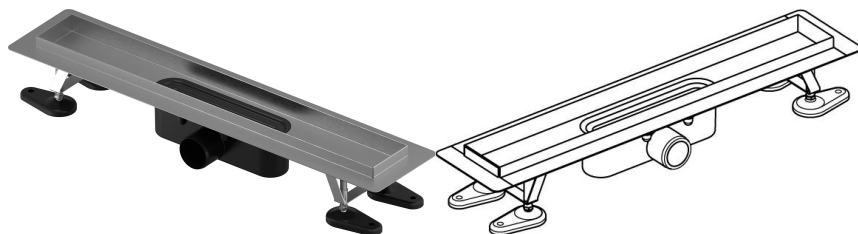

Uponor Aqua Ambient wpust liniowy prysznicowy silver 30/700mm

1136398

- kompatybilny z różnymi wzorami rusztów
- przepływ: 0,8 l/s
- syfon z koszem do czyszczenia, połączenie do rur kanalizacyjnych DN 50
- materiał korpusu: stal nierdzewna
- materiał syfonu: polipropylen / ABS

O produkcie Uponor Aqua Ambient wpust liniowy prysznicowy silver

Specyfikacja

- Nowoczesne wykonanie, stylowy wygląd oraz wiele dostępnych rozmiarów: 600, 700, 800, 900, 1000 mm
- Szeroki kołnierz uszczelniający (30 mm) zapewnia szczelne połączenie z konstrukcją podłogi
- Regulowana wysokość i mocowane nogi umożliwiają integrację z każdym rodzajem konstrukcji podłogi
- Łatwa instalacja dzięki kompletnemu produktowi kompatybilnemu z instalacją kanalizacyjną (pod względem wielkości rur kanalizacyjnych)
- Syfon można regulować w zakresie 360°

Podanie

- Systemy kanalizacji domowej

Uponor Aqua Ambient wpust liniowy prysznicowy silver 30/700mm

1136398

Dane techniczne

| | |
|---------------------------|----------------|
| Item no EAN | 6414900482967 |
| Item no GTIN | 06414900482967 |
| Pozycja (jednostka miary) | szt. |
| Długość (l) | 760 mm |
| Długość (l1) | 698 mm |
| Z-measurement h | 98 mm |
| Z-measurement h1 | 82 mm |
| Z-measurement h2 | 40 mm |
| Z-measurement w | 303 mm |
| Z-measurement w1 | 143 mm |
| Ilość opakowań 1 | 1 |
| Ilość opakowań 4 | 70 |
| Packaging GTIN PL1 | 06414900485289 |
| Packaging GTIN PL4 | 06414900485487 |
| Item Unit Length | 760 |
| Item Unit Height | 100 |
| Item Unit Weight | 2,3 |
| Item Unit Width | 143 |