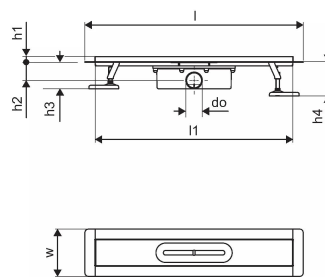

## Uponor Aqua Ambient wpust liniowy prysznicowy silver 30/600mm

1136397

- kompatybilny z różnymi wzorami rusztów
- przepływ: 0,8 l/s
- syfon z koszem do czyszczenia, połączenie do rur kanalizacyjnych DN 50
- materiał korpusu: stal nierdzewna
- materiał syfonu: polipropylen / ABS

#### Specyfikacja

- Nowoczesne wykonanie, stylowy wygląd oraz wiele dostępnych rozmiarów: 600, 700, 800, 900, 1000 mm
- Szeroki kołnierz uszczelniający (30 mm) zapewnia szczelne połączenie z konstrukcją podłogi
- Regulowana wysokość i mocowane nogi umożliwiają integrację z każdym rodzajem konstrukcji podłogi
- Łatwa instalacja dzięki kompletnemu produktowi kompatybilnemu z instalacją kanalizacyjną (pod względem wielkości rur kanalizacyjnych)
- Syfon można regulować w zakresie 360°

## Dane techniczne

Item no EAN	6414900425636
Item no GTIN	06414900425636
Pozycja (jednostka miary)	szt.
Długość (l)	660 mm
Długość (l1)	598 mm
Z-measurement h	98 mm
Z-measurement h1	82 mm
Z-measurement h2	40 mm
Z-measurement w	303 mm
Z-measurement w1	143 mm
Ilość opakowań 1	1
Ilość opakowań 4	80
Packaging GTIN PL1	06414900485272
Packaging GTIN PL4	06414900485470
Item Unit Length	660
Item Unit Height	100
Item Unit Weight	2,1
Item Unit Width	143