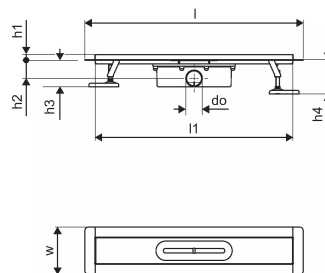

#### Specyfikacja

- Nowoczesne wykonanie, stylowy wygląd oraz wiele dostępnych rozmiarów: 600, 700, 800, 900, 1000 mm
- Szeroki kołnierz uszczelniający (30 mm) zapewnia szczelne połączenie z konstrukcją podłogi
- Regulowana wysokość i mocowane nogi umożliwiają integrację z każdym rodzajem konstrukcji podłogi
- Łatwa instalacja dzięki kompletnemu produktowi kompatybilnemu z instalacją kanalizacyjną (pod względem wielkości rur kanalizacyjnych)
- Syfon można regulować w zakresie 360°

## Dane techniczne

Item no EAN	6414900425636
Item no GTIN	06414900425636
Pozycja (jednostka miary)	szt.
Długość (l)	660 mm
Długość (l1)	598 mm
Z-measurement h	98 mm
Z-measurement h1	82 mm
Z-measurement h2	40 mm
Z-measurement w	303 mm
Z-measurement w1	143 mm
Ilość opakowań 1	1
Ilość opakowań 4	80
Packaging GTIN PL1	06414900485272
Packaging GTIN PL4	06414900485470
Item Unit Length	660
Item Unit Height	100
Item Unit Weight	2,1
Item Unit Width	143