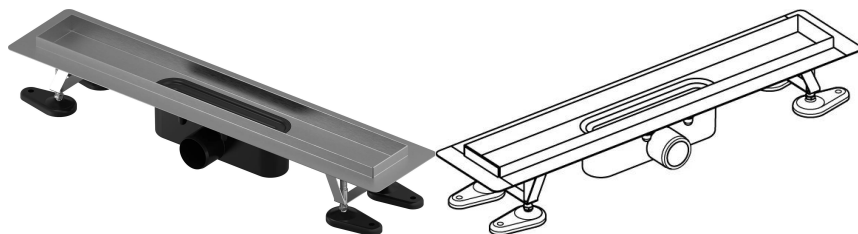

Uponor Aqua Ambient wpust liniowy prysznicowy silver 30/600mm

1136397

Dane techniczne

Item no EAN	6414900425636
Item no GTIN	06414900425636
Pozycja (jednostka miary)	szt.
Długość (l)	660 mm
Długość (l1)	598 mm
Z-measurement h	98 mm
Z-measurement h1	82 mm
Z-measurement h2	40 mm
Z-measurement w	303 mm
Z-measurement w1	143 mm
Ilość opakowań 1	1
Ilość opakowań 4	80
Packaging GTIN PL1	06414900485272
Packaging GTIN PL4	06414900485470
Item Unit Length	660
Item Unit Height	100
Item Unit Weight	2,1
Item Unit Width	143

Dokumenty techniczne

Do pobrania

Uponor Sp. z o.o.

Kolejowa 5/7
01-217, Warszawa
Polska

T +48 22 731 01 00

E

obsługaklienta.bld@uponor.com

www.uponor.com/pl-pl