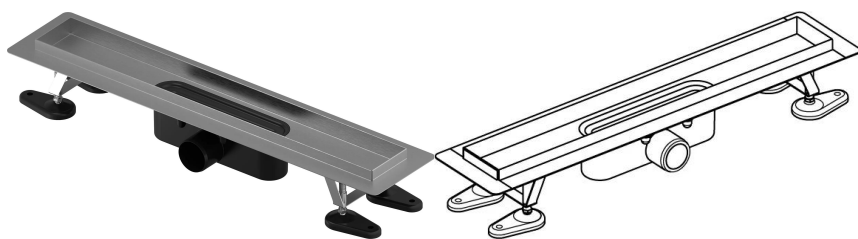

## Uponor Aqua Ambient wpust liniowy prysznicowy silver 30/600mm

1136397

- kompatybilny z różnymi wzorami rusztów
- przepływ: 0,8 l/s
- syfon z koszem do czyszczenia, połączenie do rur kanalizacyjnych DN 50
- materiał korpusu: stal nierdzewna
- materiał syfonu: polipropylen / ABS

### O produkcie Uponor Aqua Ambient wpust liniowy prysznicowy silver

#### Specyfikacja

- Nowoczesne wykonanie, stylowy wygląd oraz wiele dostępnych rozmiarów: 600, 700, 800, 900, 1000 mm
- Szeroki kołnierz uszczelniający (30 mm) zapewnia szczelne połączenie z konstrukcją podłogi
- Regulowana wysokość i mocowane nogi umożliwiają integrację z każdym rodzajem konstrukcji podłogi
- Łatwa instalacja dzięki kompletnemu produktowi kompatybilnemu z instalacją kanalizacyjną (pod względem wielkości rur kanalizacyjnych)
- Syfon można regulować w zakresie 360°