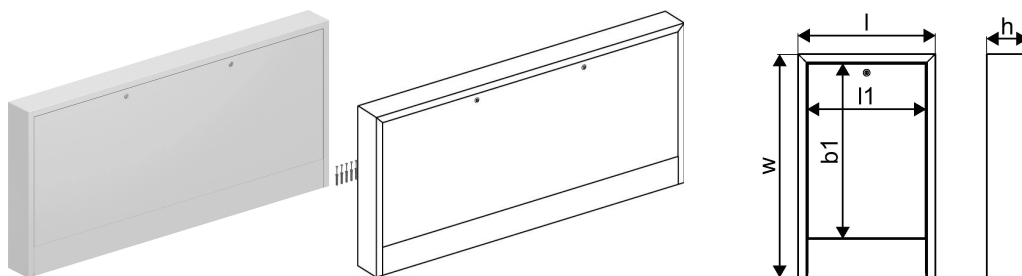

**Uponor Vario szafka natynkowa OW 1550x730x135****1136222**

- szafka z drzwiami instalacja natynkowa
- materiał: stal ocynkowana
- malowana proszkowo na biało (RAL 9016)
- zamknięte drzwi - coin lock
- bez płyty tylnej

## Uponor Vario szafka natynkowa OW 1550x730x135

1136222

## Dane techniczne

Item no EAN	6414900422826
Item no GTIN	06414900422826
Pozycja (jednostka miary)	szt.
Długość (l)	1550 mm
Długość (l1)	1489 mm
Z-measurement b1	572 mm
Z-measurement h	135 mm
Z-measurement w	730 mm
Ilość opakowań 1	1
Ilość opakowań 4	7
Packaging GTIN PL1	06414900308052
Packaging GTIN PL4	06414900310703
Item Unit Length	1550
Item Unit Height	730
Item Unit Weight	12,95
Item Unit Width	135