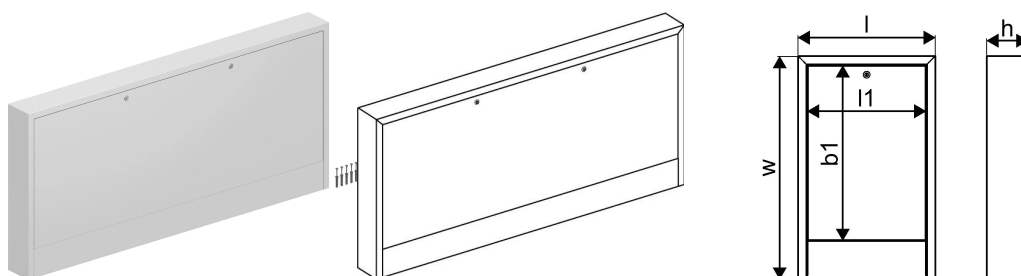

**Uponor Vario szafka natynkowa OW 1550x730x135****1136222**

- szafka z drzwiami instalacja natynkowa
- materiał: stal ocynkowana
- malowana proszkowo na biało (RAL 9016)
- zamknięte drzwi - coin lock
- bez płyty tylnej

## Uponor Vario szafka natynkowa OW 1550x730x135

1136222

## Dane techniczne

Item no EAN	6414900422826
Item no GTIN	06414900422826
Pozycja (jednostka miary)	szt.
Długość (l)	1550 mm
Długość (l1)	1489 mm
Z-measurement b1	572 mm
Z-measurement h	135 mm
Z-measurement w	730 mm
Ilość opakowań 1	1
Ilość opakowań 4	7
Packaging GTIN PL1	06414900308052
Packaging GTIN PL4	06414900310703
Item Unit Length	1550
Item Unit Height	730
Item Unit Weight	12,95
Item Unit Width	135