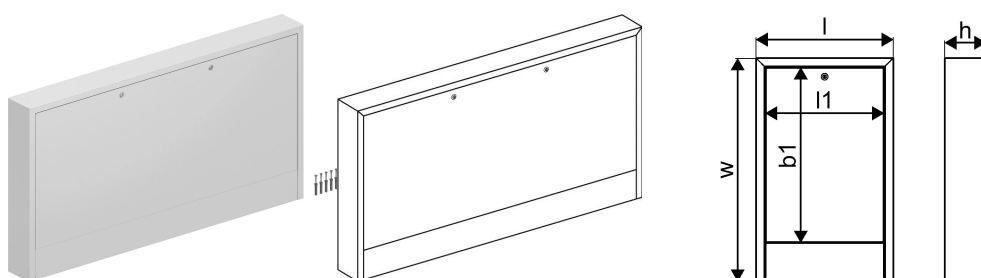

## Uponor Vario szafka natynkowa OW 1350x730x135

**1136221**

- szafka z drzwiami instalacja natynkowa
- materiał: stal ocynkowana
- malowana proszkowo na biało (RAL 9016)
- zamykane drzwi - coin lock
- bez płyty tylnej

## Uponor Vario szafka natynkowa OW 1350x730x135

1136221

## Dane techniczne

Item no EAN	6414900422819
Item no GTIN	06414900422819
Pozycja (jednostka miary)	szt.
Długość (l)	1350 mm
Długość (l1)	1289 mm
Z-measurement b1	572 mm
Z-measurement h	135 mm
Z-measurement w	730 mm
Ilość opakowań 1	1
Packaging GTIN PL1	06414900308045
Packaging GTIN PL4	06414900310697
Item Unit Length	1350
Item Unit Height	730
Item Unit Weight	11,57
Item Unit Width	135