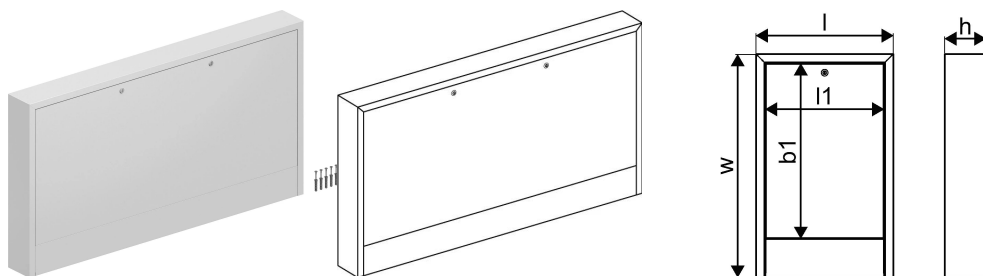

## Uponor Vario szafka natynkowa OW 1350x730x135

### 1136221

- szafka z drzwiami instalacja natynkowa
- materiał: stal ocynkowana
- malowana proszkowo na biało (RAL 9016)
- zamykane drzwi - coin lock
- bez płyty tylnej

## Dane techniczne

Item no EAN	6414900422819
Item no GTIN	06414900422819
Pozycja (jednostka miary)	szt.
Długość (l)	1350 mm
Długość (l1)	1289 mm
Z-measurement b1	572 mm
Z-measurement h	135 mm
Z-measurement w	730 mm
Ilość opakowań 1	1
Ilość opakowań 4	7
Packaging GTIN PL1	06414900308045
Packaging GTIN PL4	06414900310697
Item Unit Length	1350
Item Unit Height	730
Item Unit Weight	11,57
Item Unit Width	135