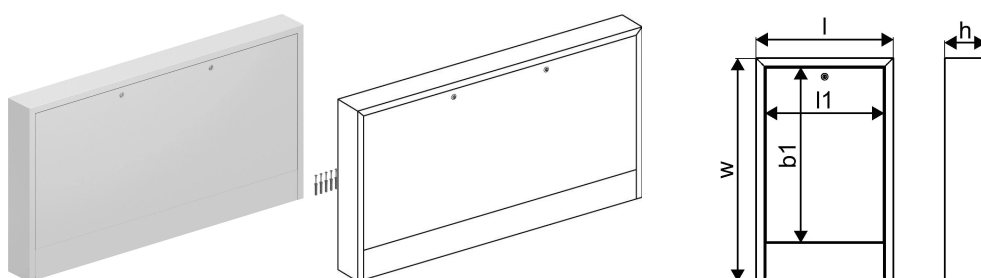

## Uponor Vario szafka natynkowa OW 1350x730x135

### 1136221

- szafka z drzwiami instalacja natynkowa
- materiał: stal ocynkowana
- malowana proszkowo na biało (RAL 9016)
- zamykane drzwi - coin lock
- bez płyty tylnej

## Dane techniczne

Item no EAN	6414900422819
Item no GTIN	06414900422819
Pozycja (jednostka miary)	szt.
Długość (l)	1350 mm
Długość (l1)	1289 mm
Z-measurement b1	572 mm
Z-measurement h	135 mm
Z-measurement w	730 mm
Ilość opakowań 1	1
Ilość opakowań 4	7
Packaging GTIN PL1	06414900308045
Packaging GTIN PL4	06414900310697
Item Unit Length	1350
Item Unit Height	730
Item Unit Weight	11,57
Item Unit Width	135