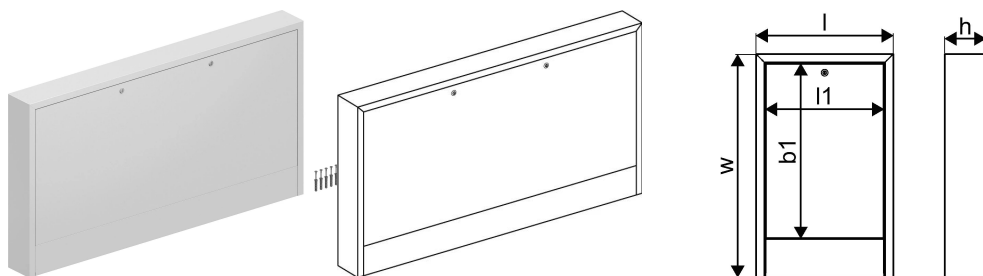

## Uponor Vario szafka natynkowa OW 1350x730x135

**1136221**

- szafka z drzwiami instalacja natynkowa
- materiał: stal ocynkowana
- malowana proszkowo na biało (RAL 9016)
- zamykane drzwi - coin lock
- bez płyty tylnej

## Uponor Vario szafka natynkowa OW 1350x730x135

1136221

## Dane techniczne

Item no EAN	6414900422819
Item no GTIN	06414900422819
Pozycja (jednostka miary)	szt.
Długość (l)	1350 mm
Długość (l1)	1289 mm
Z-measurement b1	572 mm
Z-measurement h	135 mm
Z-measurement w	730 mm
Ilość opakowań 1	1
Packaging GTIN PL1	06414900308045
Packaging GTIN PL4	06414900310697
Item Unit Length	1350
Item Unit Height	730
Item Unit Weight	11,57
Item Unit Width	135