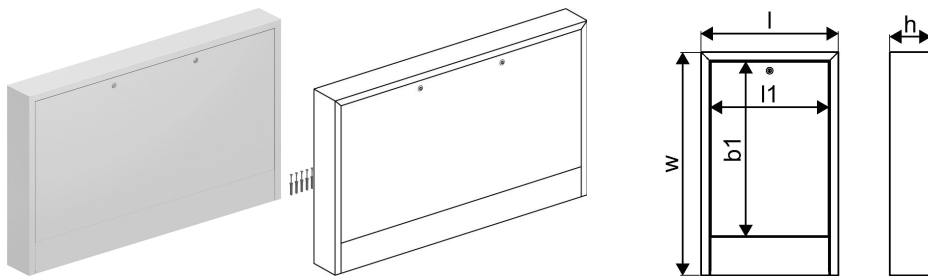

## Uponor Vario szafka natynkowa OW 1200x730x135

### 1136220

- szafka z drzwiami instalacja natynkowa
- materiał: stal ocynkowana
- malowana proszkowo na biało (RAL 9016)
- zamykane drzwi - coin lock
- bez płyty tylnej

## Uponor Vario szafka natynkowa OW 1200x730x135

1136220

## Dane techniczne

|                           |                |
|---------------------------|----------------|
| Item no EAN               | 6414900422802  |
| Item no GTIN              | 06414900422802 |
| Pozycja (jednostka miary) | szt.           |
| Długość (l)               | 1200 mm        |
| Długość (l1)              | 1139 mm        |
| Z-measurement b1          | 572 mm         |
| Z-measurement h           | 135 mm         |
| Z-measurement w           | 730 mm         |
| Ilość opakowań 1          | 1              |
| Ilość opakowań 4          | 7              |
| Packaging GTIN PL1        | 06414900308038 |
| Packaging GTIN PL4        | 06414900310680 |
| Item Unit Length          | 1200           |
| Item Unit Height          | 730            |
| Item Unit Weight          | 10,57          |
| Item Unit Width           | 135            |