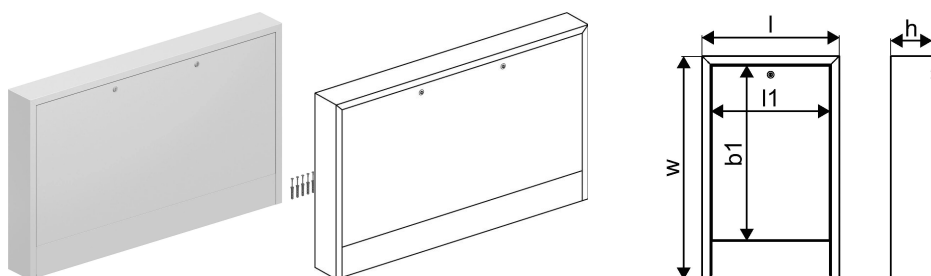

## Uponor Vario szafka natynkowa OW 1200x730x135

### 1136220

- szafka z drzwiami instalacja natynkowa
- materiał: stal ocynkowana
- malowana proszkowo na biało (RAL 9016)
- zamykane drzwi - coin lock
- bez płyty tylnej

## Uponor Vario szafka natynkowa OW 1200x730x135

1136220

## Dane techniczne

|                           |                |
|---------------------------|----------------|
| Item no EAN               | 6414900422802  |
| Item no GTIN              | 06414900422802 |
| Pozycja (jednostka miary) | szt.           |
| Długość (l)               | 1200 mm        |
| Długość (l1)              | 1139 mm        |
| Z-measurement b1          | 572 mm         |
| Z-measurement h           | 135 mm         |
| Z-measurement w           | 730 mm         |
| Ilość opakowań 1          | 1              |
| Ilość opakowań 4          | 7              |
| Packaging GTIN PL1        | 06414900308038 |
| Packaging GTIN PL4        | 06414900310680 |
| Item Unit Length          | 1200           |
| Item Unit Height          | 730            |
| Item Unit Weight          | 10,57          |
| Item Unit Width           | 135            |