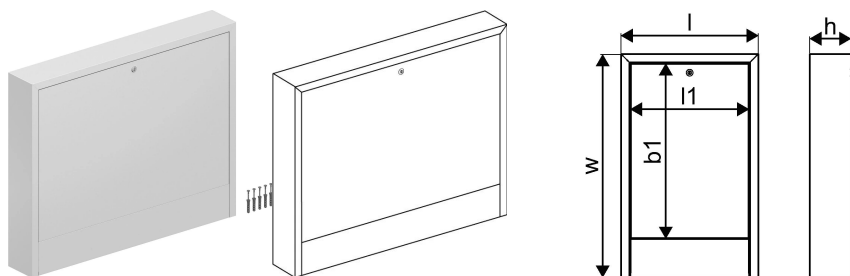

Uponor Vario szafka natynkowa OW 900x730x135**1136218**

- szafka z drzwiami instalacja natynkowa
- materiał: stal ocynkowana
- malowana proszkowo na biało (RAL 9016)
- zamykane drzwi - coin lock
- bez płyty tylnej

Uponor Vario szafka natynkowa OW 900x730x135

1136218

Dane techniczne

Item no EAN	6414900422789
Item no GTIN	06414900422789
Pozycja (jednostka miary)	szt.
Długość (l)	900 mm
Długość (l1)	839 mm
Z-measurement b1	572 mm
Z-measurement h	135 mm
Z-measurement w	730 mm
Ilość opakowań 1	1
Ilość opakowań 4	12
Packaging GTIN PL1	06414900308014
Packaging GTIN PL4	06414900310666
Item Unit Length	900
Item Unit Height	730
Item Unit Weight	8,56
Item Unit Width	135