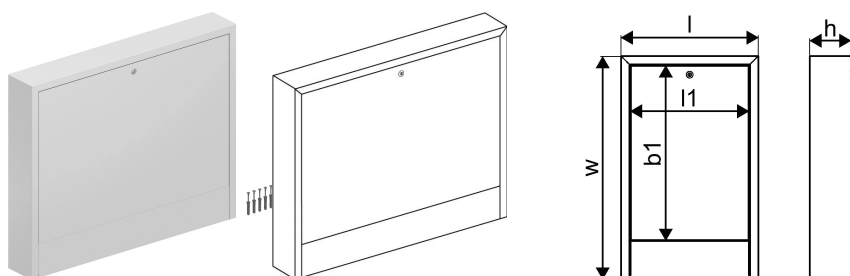

Uponor Vario szafka natynkowa OW 900x730x135**1136218**

- szafka z drzwiami instalacja natynkowa
- materiał: stal ocynkowana
- malowana proszkowo na biało (RAL 9016)
- zamykane drzwi - coin lock
- bez płyty tylnej

Uponor Vario szafka natynkowa OW 900x730x135

1136218

Dane techniczne

Item no EAN	6414900422789
Item no GTIN	06414900422789
Pozycja (jednostka miary)	szt.
Długość (l)	900 mm
Długość (l1)	839 mm
Z-measurement b1	572 mm
Z-measurement h	135 mm
Z-measurement w	730 mm
Ilość opakowań 1	1
Ilość opakowań 4	12
Packaging GTIN PL1	06414900308014
Packaging GTIN PL4	06414900310666
Item Unit Length	900
Item Unit Height	730
Item Unit Weight	8,56
Item Unit Width	135