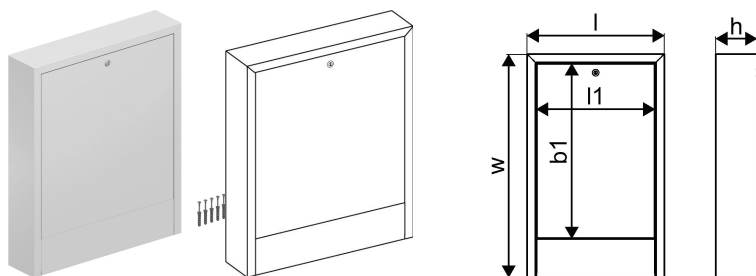

## Uponor Vario szafka natynkowa OW 600x730x135

### 1136216

- szafka z drzwiami instalacja natynkowa
- materiał: stal ocynkowana
- malowana proszkowo na biało (RAL 9016)
- zamykane drzwi - coin lock
- bez płyty tylnej

## Dane techniczne

Item no EAN	6414900422765
Item no GTIN	06414900422765
Pozycja (jednostka miary)	szt.
Długość (l)	600 mm
Długość (l1)	539 mm
Z-measurement b1	572 mm
Z-measurement h	135 mm
Z-measurement w	730 mm
Ilość opakowań 1	1
Ilość opakowań 4	17
Packaging GTIN PL1	06414900307994
Packaging GTIN PL4	06414900310642
Item Unit Length	600
Item Unit Height	730
Item Unit Weight	6,57
Item Unit Width	135