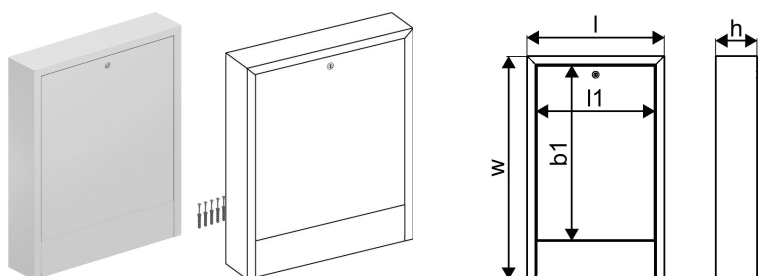

## Uponor Vario szafka natynkowa OW 600x730x135

### 1136216

- szafka z drzwiami instalacja natynkowa
- materiał: stal ocynkowana
- malowana proszkowo na biało (RAL 9016)
- zamykane drzwi - coin lock
- bez płyty tylnej

## Dane techniczne

Item no EAN	6414900422765
Item no GTIN	06414900422765
Pozycja (jednostka miary)	szt.
Długość (l)	600 mm
Długość (l1)	539 mm
Z-measurement b1	572 mm
Z-measurement h	135 mm
Z-measurement w	730 mm
Ilość opakowań 1	1
Ilość opakowań 4	17
Packaging GTIN PL1	06414900307994
Packaging GTIN PL4	06414900310642
Item Unit Length	600
Item Unit Height	730
Item Unit Weight	6,57
Item Unit Width	135