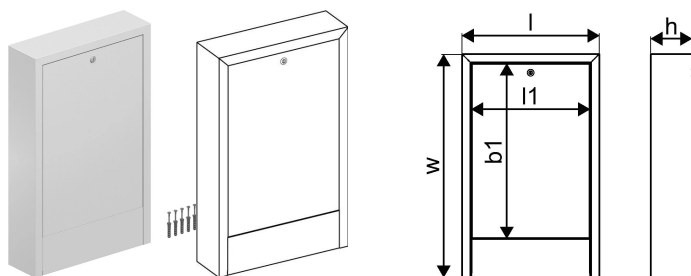

Uponor Vario szafka natynkowa OW 450x730x135

1136215

- szafka z drzwiami instalacja natynkowa
- materiał: stal ocynkowana
- malowana proszkowo na biało (RAL 9016)
- zamykane drzwi - coin lock
- bez płyty tylnej

Uponor Vario szafka natynkowa OW 450x730x135

1136215

Dane techniczne

Item no EAN	6414900422758
Item no GTIN	06414900422758
Pozycja (jednostka miary)	szt.
Długość (l)	450 mm
Długość (l1)	389 mm
Z-measurement b1	572 mm
Z-measurement h	135 mm
Z-measurement w	730 mm
Ilość opakowań 1	1
Ilość opakowań 4	25
Packaging GTIN PL1	06414900307987
Packaging GTIN PL4	06414900310635
Item Unit Length	450
Item Unit Height	730
Item Unit Weight	5,58
Item Unit Width	135