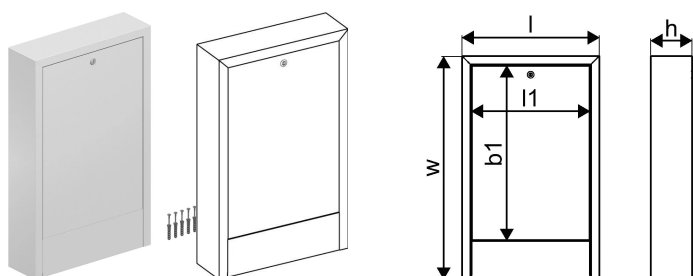

Uponor Vario szafka natynkowa OW 450x730x135

1136215

- szafka z drzwiami instalacja natynkowa
- materiał: stal ocynkowana
- malowana proszkowo na biało (RAL 9016)
- zamykane drzwi - coin lock
- bez płyty tylnej

Uponor Vario szafka natynkowa OW 450x730x135

1136215

Dane techniczne

Item no EAN	6414900422758
Item no GTIN	06414900422758
Pozycja (jednostka miary)	szt.
Długość (l)	450 mm
Długość (l1)	389 mm
Z-measurement b1	572 mm
Z-measurement h	135 mm
Z-measurement w	730 mm
Ilość opakowań 1	1
Ilość opakowań 4	25
Packaging GTIN PL1	06414900307987
Packaging GTIN PL4	06414900310635
Item Unit Length	450
Item Unit Height	730
Item Unit Weight	5,58
Item Unit Width	135