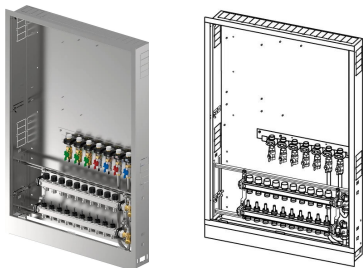

## Uponor Combi Port M-Hybrid cabinet+manif IW 1200x810X150mm 10HM+7BV

**1135561**

Szafka podtynkowa z nóżkami, rozdzielaczem ogrzewania podłogowego oraz szyną z zaworami kulowymi

Oznaczenia:

- HMV – zestaw rozdzielacza Vario S do ogrzewania podłogowego z \_ (4,6,8,10,12) obiegami grzewczymi
- BV – zestaw zaworów kulowych \_ (7,9) zamontowanych fabrycznie na szynie montażowej wewnątrz szafki dla stacji mieszkaniowej

**Uponor Combi Port M-Hybrid cabinet+manif IW 1200x810X150mm  
10HM+7BV****1135561****Dane techniczne**

Item no EAN	6414900422123
Item no GTIN	06414900422123
Pozycja (jednostka miary)	szt.
Ilość opakowań 1	1
Packaging GTIN PL1	06414900381406
Packaging GTIN PL4	06414900500340
Item Unit Length	1264
Item Unit Height	152
Item Unit Weight	20
Item Unit Width	855