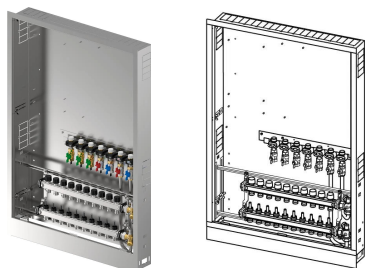

## Uponor Combi Port M-Hybrid cabinet+manif IW 1200x810X150mm 10HM+7BV

**1135561**

Szafka podtynkowa z nóżkami, rozdzielaczem ogrzewania podłogowego oraz szyną z zaworami kulowymi

Oznaczenia:

- HMV – zestaw rozdzielacza Vario S do ogrzewania podłogowego z \_ (4,6,8,10,12) obiegami grzewczymi
- BV – zestaw zaworów kulowych \_ (7,9) zamontowanych fabrycznie na szynie montażowej wewnątrz szafki dla stacji mieszkaniowej

**Uponor Combi Port M-Hybrid cabinet+manif IW 1200x810X150mm  
10HM+7BV****1135561****Dane techniczne**

Item no EAN	6414900422123
Item no GTIN	06414900422123
Pozycja (jednostka miary)	szt.
Ilość opakowań 1	1
Packaging GTIN PL1	06414900381406
Packaging GTIN PL4	06414900500340
Item Unit Length	1264
Item Unit Height	152
Item Unit Weight	20
Item Unit Width	855