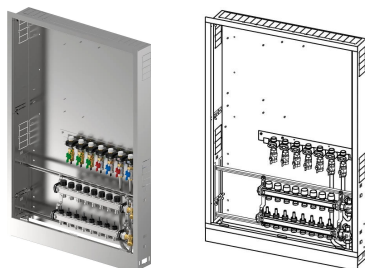

## Uponor Combi Port M-Hybrid szafka z rozdzielaczem IW 1200x810X150mm 8HM+7BV

**1135560**

Szafka podtynkowa z nóżkami, rozdzielaczem ogrzewania podłogowego oraz szyną z zaworami kulowymi

Oznaczenia:

- HMV – zestaw rozdzielacza Vario S do ogrzewania podłogowego z \_ (4,6,8,10,12) obiegami grzewczymi
- BV – zestaw zaworów kulowych \_ (7,9) zamontowanych fabrycznie na szynie montażowej wewnątrz szafki dla stacji mieszkaniowej

## Uponor Combi Port M-Hybrid szafka z rozdzielaczem IW 1200x810X150mm 8HM+7BV

1135560