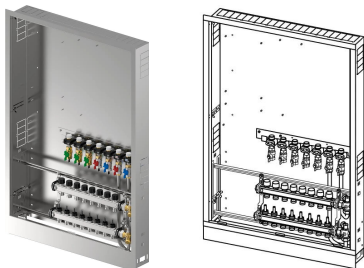

## Uponor Combi Port M-Hybrid szafka z rozdzielaczem IW 1200x810X150mm 8HM+7BV

**1135560**

Szafka podtynkowa z nóżkami, rozdzielaczem ogrzewania podłogowego oraz szyną z zaworami kulowymi

Oznaczenia:

- HMV – zestaw rozdzielacza Vario S do ogrzewania podłogowego z \_ (4,6,8,10,12) obiegami grzewczymi
- BV – zestaw zaworów kulowych \_ (7,9) zamontowanych fabrycznie na szynie montażowej wewnątrz szafki dla stacji mieszkaniowej

## Uponor Combi Port M-Hybrid szafka z rozdzielaczem IW 1200x810X150mm 8HM+7BV

1135560