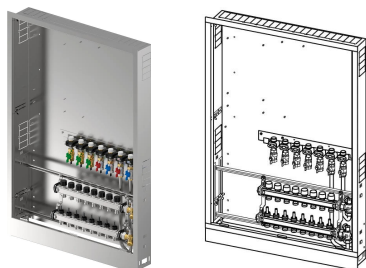

Uponor Combi Port M-Hybrid cabinet+manif IW 1200x810X150mm 8HM+7BV

1135560

Szafka podtynkowa z nóżkami, rozdzielaczem ogrzewania podłogowego oraz szyną z zaworami kulowymi

Oznaczenia:

- HMV – zestaw rozdzielacza Vario S do ogrzewania podłogowego z _ (4,6,8,10,12) obiegami grzewczymi
- BV – zestaw zaworów kulowych _ (7,9) zamontowanych fabrycznie na szynie montażowej wewnątrz szafki dla stacji mieszkaniowej

Uponor Combi Port M-Hybrid cabinet+manif IW 1200x810X150mm 8HM+7BV

1135560

Dane techniczne

Item no EAN	6414900422116
Item no GTIN	06414900422116
Pozycja (jednostka miary)	szt.
Ilość opakowań 1	1
Packaging GTIN PL1	06414900381390
Packaging GTIN PL4	06414900500333
Item Unit Length	1264
Item Unit Height	152
Item Unit Weight	20
Item Unit Width	855