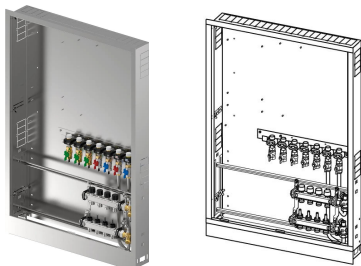

## Uponor Combi Port M-Hybrid cabinet+manif IW 1200x810X150mm 4HM+7BV

**1135558**

Szafka podtynkowa z nóżkami, rozdzielaczem ogrzewania podłogowego oraz szyną z zaworami kulowymi

Oznaczenia:

- HMV – zestaw rozdzielacza Vario S do ogrzewania podłogowego z \_ (4,6,8,10,12) obiegami grzewczymi
- BV – zestaw zaworów kulowych \_ (7,9) zamontowanych fabrycznie na szynie montażowej wewnątrz szafki dla stacji mieszkaniowej

**Uponor Combi Port M-Hybrid cabinet+manif IW 1200x810X150mm  
4HM+7BV****1135558****Dane techniczne**

Item no EAN	6414900422093
Item no GTIN	06414900422093
Pozycja (jednostka miary)	szt.
Ilość opakowań 1	1
Packaging GTIN PL1	06414900381376
Packaging GTIN PL4	06414900500326
Item Unit Length	1264
Item Unit Height	152
Item Unit Weight	20
Item Unit Width	855