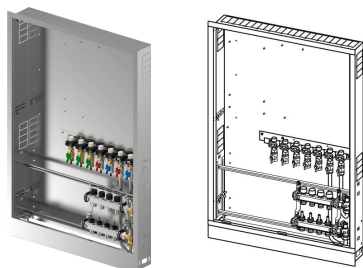

## Uponor Combi Port M-Hybrid cabinet+manif IW 1200x810X150mm 4HM+7BV

**1135558**

Szafka podtynkowa z nóżkami, rozdzielaczem ogrzewania podłogowego oraz szyną z zaworami kulowymi

Oznaczenia:

- HMV – zestaw rozdzielacza Vario S do ogrzewania podłogowego z \_ (4,6,8,10,12) obiegami grzewczymi
- BV – zestaw zaworów kulowych \_ (7,9) zamontowanych fabrycznie na szynie montażowej wewnątrz szafki dla stacji mieszkaniowej

**Uponor Combi Port M-Hybrid cabinet+manif IW 1200x810X150mm  
4HM+7BV****1135558****Dane techniczne**

Item no EAN	6414900422093
Item no GTIN	06414900422093
Pozycja (jednostka miary)	szt.
Ilość opakowań 1	1
Packaging GTIN PL1	06414900381376
Packaging GTIN PL4	06414900500326
Item Unit Length	1264
Item Unit Height	152
Item Unit Weight	20
Item Unit Width	855