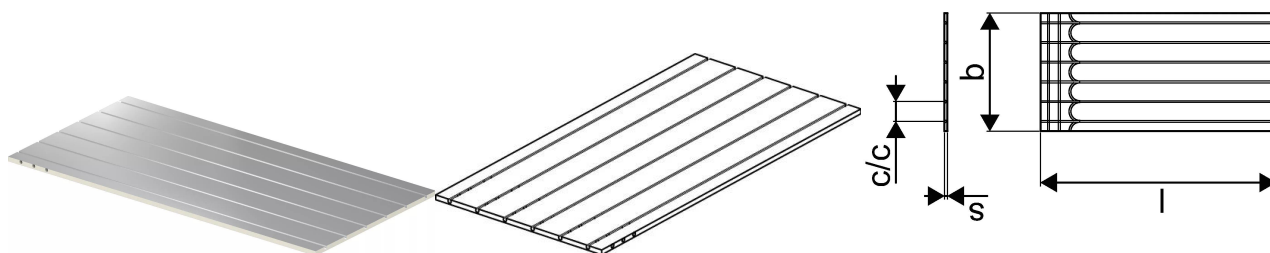

Uponor Siccus Mini panel 1200x600x15mm

1122381

- XPS panel 1.200x600x15mm
- Pokryty warstwą aluminium
- Rowkowany w rozstawie c-c100mm
- Do stosowania z Uponor Comfort Pipe Minitec 9.9

Uponor Siccus Mini panel 1200x600x15mm

1122381

Dane techniczne

Item no EAN	6414905669325
Item no GTIN	06414905669325
Item no NRF	8361345
Item no LVI	2022239
Pozycja (jednostka miary)	m ²
Odległość_środkowa	100 mm
Długość (l)	1200 mm
Z-measurement b	600 mm
Z MEASUREMENT S	15
Ilość opakowań 1	7.2
Ilość opakowań 4	144
Packaging Material short PL1	PAP
Packaging GTIN PL1	06414900380652
Packaging GTIN PL4	06414900439817
Item Unit Length	1450
Item Unit Height	15
Item Unit Weight	0,9
Item Unit Width	600