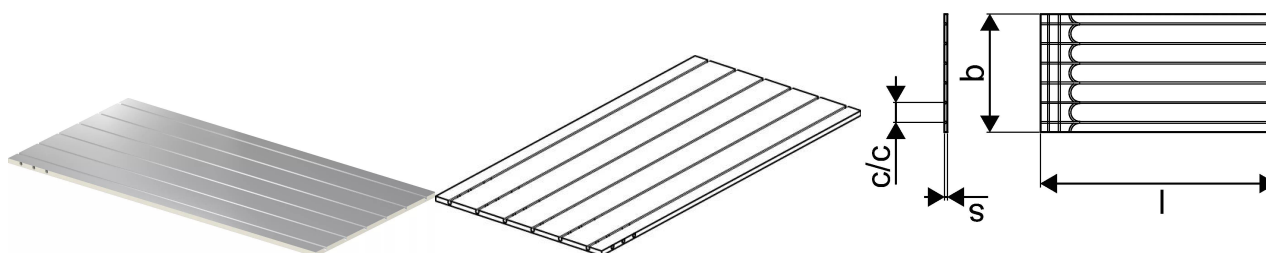

Uponor Siccus Mini panel 1200x600x15mm

1122381

- XPS panel 1.200x600x15mm
- Pokryty warstwą aluminium
- Rowkowany w rozstawie c-c100mm
- Do stosowania z Uponor Comfort Pipe Minitec 9.9

Uponor Siccus Mini panel 1200x600x15mm

1122381

Dane techniczne

Item no EAN	6414905669325
Item no GTIN	06414905669325
Item no NRF	8361345
Item no LVI	2022239
Pozycja (jednostka miary)	m ²
Odległość_środkowa	100 mm
Długość (l)	1200 mm
Z-measurement b	600 mm
Z MEASUREMENT S	15
Ilość opakowań 1	7.2
Ilość opakowań 4	144
Packaging Material short PL1	PAP
Packaging GTIN PL1	06414900380652
Packaging GTIN PL4	06414900439817
Item Unit Length	1450
Item Unit Height	15
Item Unit Weight	0,9
Item Unit Width	600