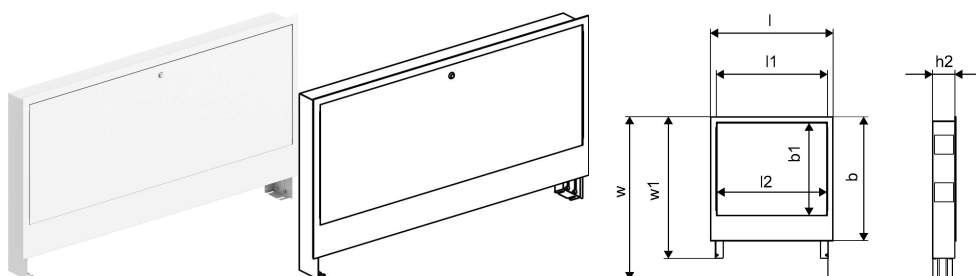

## Uponor Vario C szafka IW 1135 x649x110

### 1121513

- Kompletna szafka z ramką i drzwiami instalacja podtynkowa
- głębokość: od 110mm do 160mm
- wysokość: 649 - 749mm
- materiał: stal ocynkowana
- malowana proszkowo na biało (RAL 9016)
- zamknięte drzwi

## Uponor Vario C szafka IW 1135 x649x110

1121513

## Dane techniczne

Item no EAN	6414905660223
Item no GTIN	06414905660223
Item no NRF	8361405
Pozycja (jednostka miary)	szt.
Długość (l)	1182 mm
Długość (l1)	1135 mm
Z-measurement h1	160 mm
Z-measurement h2	110 mm
Z-measurement w	680 mm
Z-measurement w1	580 mm
Ilość opakowań 1	1
Item Replacement 1	1093501
Packaging GTIN PL1	06414905661695
Packaging GTIN PL4	06414905661862
Item Unit Length	1135
Item Unit Height	110
Item Unit Weight	12,70
Item Unit Width	649