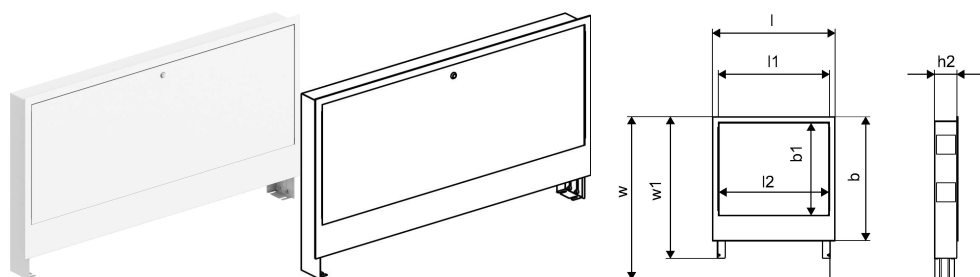

## Uponor Vario C szafka IW 1135 x649x110

### 1121513

- Kompletna szafka z ramką i drzwiami instalacja podtynkowa
- głębokość: od 110mm do 160mm
- wysokość: 649 - 749mm
- materiał: stal ocynkowana
- malowana proszkowo na biało (RAL 9016)
- zamknięte drzwi

## Uponor Vario C szafka IW 1135 x649x110

1121513

## Dane techniczne

Item no EAN	6414905660223
Item no GTIN	06414905660223
Item no NRF	8361405
Pozycja (jednostka miary)	szt.
Długość (l)	1182 mm
Długość (l1)	1135 mm
Z-measurement h1	160 mm
Z-measurement h2	110 mm
Z-measurement w	680 mm
Z-measurement w1	580 mm
Ilość opakowań 1	1
Item Replacement 1	1093501
Packaging GTIN PL1	06414905661695
Packaging GTIN PL4	06414905661862
Item Unit Length	1135
Item Unit Height	110
Item Unit Weight	12,70
Item Unit Width	649