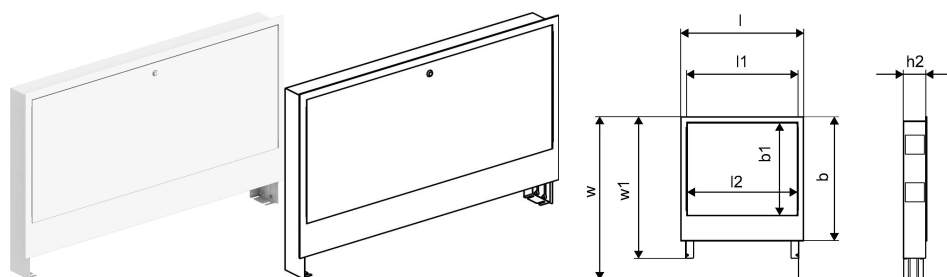

## Uponor Vario C szafka IW 1035x649x110

### 1121512

- Kompletna szafka z ramką i drzwiami instalacja podtynkowa
- głębokość: od 110mm do 160mm
- wysokość: 649 - 749mm
- materiał: stal ocynkowana
- malowana proszkowo na biało (RAL 9016)
- zamknięte drzwi

## Uponor Vario C szafka IW 1035x649x110

1121512

## Dane techniczne

Item no EAN	6414905660216
Item no GTIN	06414905660216
Pozycja (jednostka miary)	szt.
Długość (l)	1082 mm
Długość (l1)	1035 mm
Z-measurement h1	160 mm
Z-measurement h2	110 mm
Z-measurement w	680 mm
Z-measurement w1	580 mm
Ilość opakowań 1	1
Ilość opakowań 4	10
Item Replacement 1	1093500
Packaging GTIN PL1	06414905661794
Packaging GTIN PL4	06414905661848
Item Unit Length	1035
Item Unit Height	110
Item Unit Weight	10,53
Item Unit Width	649