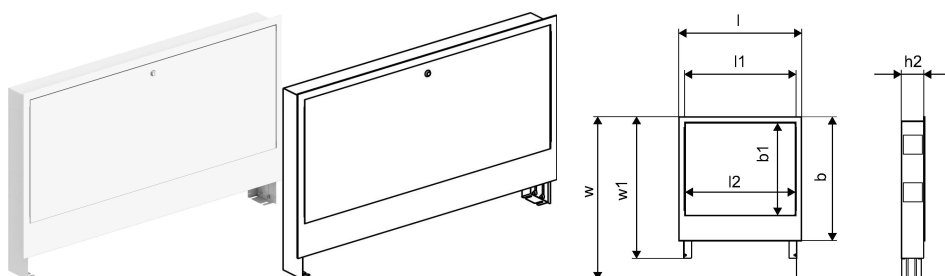

## Uponor Vario C szafka IW 1035x649x110

### 1121512

- Kompletna szafka z ramką i drzwiami instalacja podtynkowa
- głębokość: od 110mm do 160mm
- wysokość: 649 - 749mm
- materiał: stal ocynkowana
- malowana proszkowo na biało (RAL 9016)
- zamknięte drzwi

## Uponor Vario C szafka IW 1035x649x110

1121512

## Dane techniczne

Item no EAN	6414905660216
Item no GTIN	06414905660216
Pozycja (jednostka miary)	szt.
Długość (l)	1082 mm
Długość (l1)	1035 mm
Z-measurement h1	160 mm
Z-measurement h2	110 mm
Z-measurement w	680 mm
Z-measurement w1	580 mm
Ilość opakowań 1	1
Ilość opakowań 4	10
Item Replacement 1	1093500
Packaging GTIN PL1	06414905661794
Packaging GTIN PL4	06414905661848
Item Unit Length	1035
Item Unit Height	110
Item Unit Weight	10,53
Item Unit Width	649