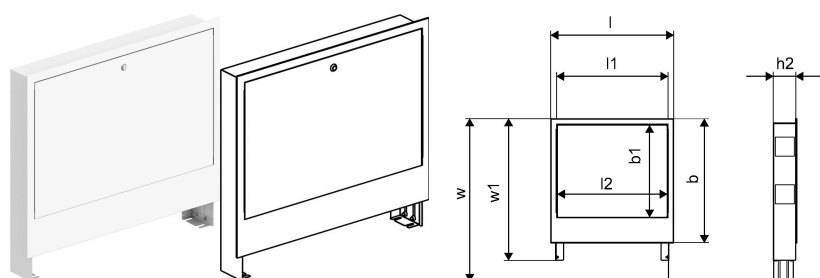

## Uponor Vario C szafka IW 680x649x110

### 1121510

- Kompletna szafka z ramką i drzwiami instalacja podtynkowa
- głębokość: od 110mm do 160mm
- wysokość: 649 - 749mm
- materiał: stal ocynkowana
- malowana proszkowo na biało (RAL 9016)
- zamknięte drzwi

## Uponor Vario C szafka IW 680x649x110

1121510

## Dane techniczne

Item no EAN	6414905660193
Item no GTIN	06414905660193
Pozycja (jednostka miary)	szt.
Długość (l)	682 mm
Długość (l1)	680 mm
Z-measurement b	560 mm
Z-measurement h1	160 mm
Z-measurement h2	110 mm
Z-measurement w	680 mm
Z-measurement w1	580 mm
Ilość opakowań 1	1
Ilość opakowań 4	15
Item Replacement 1	1093492
Packaging GTIN PL1	06414905661763
Packaging GTIN PL4	06414905661831
Item Unit Length	680
Item Unit Height	110
Item Unit Weight	7,53
Item Unit Width	649