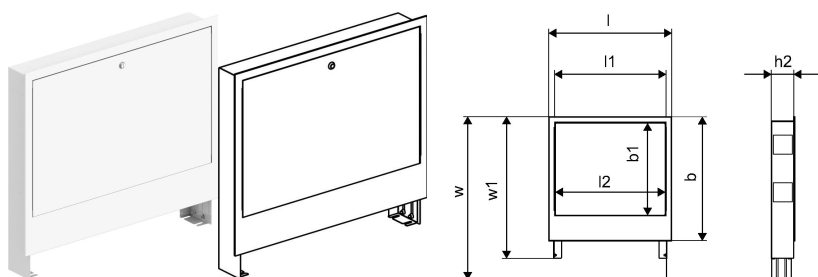

## Uponor Vario C szafka IW 680x649x110

### 1121510

- Kompletna szafka z ramką i drzwiami instalacja podtynkowa
- głębokość: od 110mm do 160mm
- wysokość: 649 - 749mm
- materiał: stal ocynkowana
- malowana proszkowo na biało (RAL 9016)
- zamknięte drzwi

## Uponor Vario C szafka IW 680x649x110

1121510

## Dane techniczne

Item no EAN	6414905660193
Item no GTIN	06414905660193
Pozycja (jednostka miary)	szt.
Długość (l)	682 mm
Długość (l1)	680 mm
Z-measurement b	560 mm
Z-measurement h1	160 mm
Z-measurement h2	110 mm
Z-measurement w	680 mm
Z-measurement w1	580 mm
Ilość opakowań 1	1
Ilość opakowań 4	15
Item Replacement 1	1093492
Packaging GTIN PL1	06414905661763
Packaging GTIN PL4	06414905661831
Item Unit Length	680
Item Unit Height	110
Item Unit Weight	7,53
Item Unit Width	649