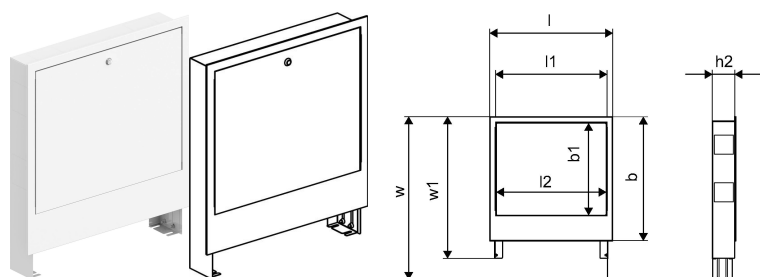

Uponor Vario C szafka IW 535x649x110

1121509

- Kompletna szafka z ramką i drzwiami instalacja podtynkowa
- głębokość: od 110mm do 160mm
- wysokość: 649 - 749mm
- materiał: stal ocynkowana
- malowana proszkowo na biało (RAL 9016)
- zamykane drzwi

Uponor Vario C szafka IW 535x649x110

1121509

Dane techniczne

Item no EAN	6414905660186
Item no GTIN	06414905660186
Item no NRF	8361403
Pozycja (jednostka miary)	szt.
Długość (l)	582 mm
Długość (l1)	535 mm
Z-measurement b	560 mm
Z-measurement h1	110 mm
Z-measurement h2	160 mm
Z-measurement w	580 mm
Z-measurement w1	680 mm
Ilość opakowań 1	1
Ilość opakowań 4	26
Item Replacement 1	1093491
Packaging GTIN PL1	06414905661725
Packaging GTIN PL4	06414905661855
Item Unit Length	535
Item Unit Height	110
Item Unit Weight	6,07
Item Unit Width	649