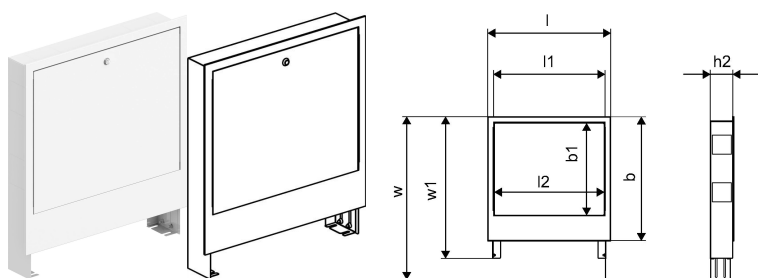

Uponor Vario C szafka IW 535x649x110

1121509

- Kompletna szafka z ramką i drzwiami instalacja podtynkowa
- głębokość: od 110mm do 160mm
- wysokość: 649 - 749mm
- materiał: stal ocynkowana
- malowana proszkowo na biało (RAL 9016)
- zamykane drzwi

Uponor Vario C szafka IW 535x649x110

1121509

Dane techniczne

Item no EAN	6414905660186
Item no GTIN	06414905660186
Item no NRF	8361403
Pozycja (jednostka miary)	szt.
Długość (l)	582 mm
Długość (l1)	535 mm
Z-measurement b	560 mm
Z-measurement h1	110 mm
Z-measurement h2	160 mm
Z-measurement w	580 mm
Z-measurement w1	680 mm
Ilość opakowań 1	1
Item Replacement 1	1093491
Packaging GTIN PL1	06414905661725
Packaging GTIN PL4	06414905661855
Item Unit Length	535
Item Unit Height	110
Item Unit Weight	6,07
Item Unit Width	649