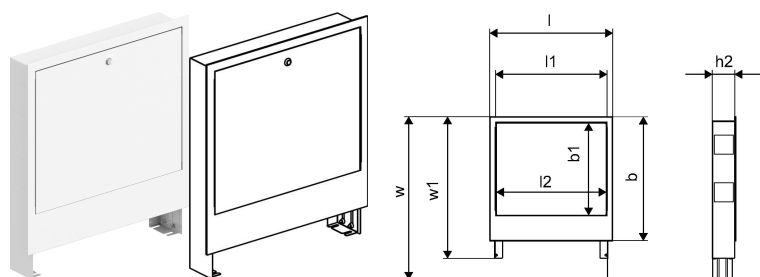

Uponor Vario C szafka IW 535x649x110

1121509

- Kompletna szafka z ramką i drzwiami instalacja podtynkowa
- głębokość: od 110mm do 160mm
- wysokość: 649 - 749mm
- materiał: stal ocynkowana
- malowana proszkowo na biało (RAL 9016)
- zamykane drzwi

Uponor Vario C szafka IW 535x649x110

1121509

Dane techniczne

Item no EAN	6414905660186
Item no GTIN	06414905660186
Item no NRF	8361403
Pozycja (jednostka miary)	szt.
Długość (l)	582 mm
Długość (l1)	535 mm
Z-measurement b	560 mm
Z-measurement h1	110 mm
Z-measurement h2	160 mm
Z-measurement w	580 mm
Z-measurement w1	680 mm
Ilość opakowań 1	1
Item Replacement 1	1093491
Packaging GTIN PL1	06414905661725
Packaging GTIN PL4	06414905661855
Item Unit Length	535
Item Unit Height	110
Item Unit Weight	6,07
Item Unit Width	649