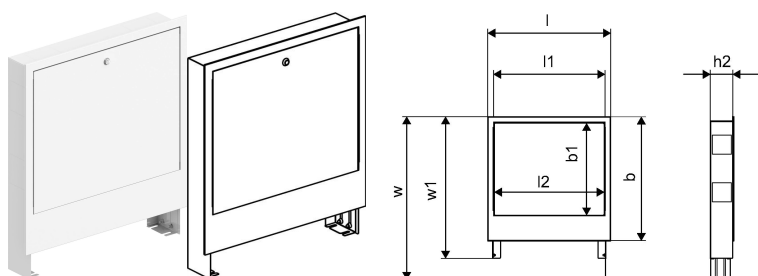

Uponor Vario C szafka IW 535x649x110

1121509

- Kompletna szafka z ramką i drzwiami instalacja podtynkowa
- głębokość: od 110mm do 160mm
- wysokość: 649 - 749mm
- materiał: stal ocynkowana
- malowana proszkowo na biało (RAL 9016)
- zamykane drzwi

Uponor Vario C szafka IW 535x649x110

1121509

Dane techniczne

Item no EAN	6414905660186
Item no GTIN	06414905660186
Item no NRF	8361403
Pozycja (jednostka miary)	szt.
Długość (l)	582 mm
Długość (l1)	535 mm
Z-measurement b	560 mm
Z-measurement h1	110 mm
Z-measurement h2	160 mm
Z-measurement w	580 mm
Z-measurement w1	680 mm
Ilość opakowań 1	1
Ilość opakowań 4	26
Item Replacement 1	1093491
Packaging GTIN PL1	06414905661725
Packaging GTIN PL4	06414905661855
Item Unit Length	535
Item Unit Height	110
Item Unit Weight	6,07
Item Unit Width	649