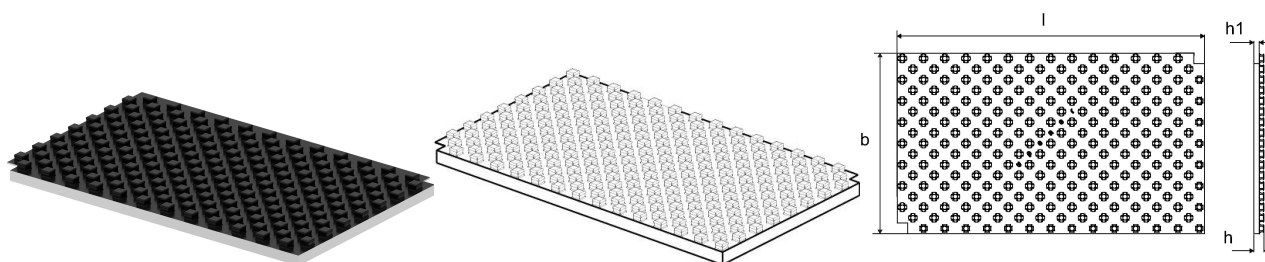

Uponor Nubos panel montażowy SEE 18mm

1121164

- Panel montażowy z wypustkami i warstwą EPS (bez HBCD)
- dla rur o średnicy 16 i 17 mm
- warstwa izolacji EPS 18mm
- układanie rur w rozstawie co 5cm

Uponor Nubos panel montażowy SEE 18mm

1121164

Dane techniczne

Item no EAN	6414905641369
Item no GTIN	06414905641369
Pozycja (jednostka miary)	m ²
Długość (l)	1400 mm
Z-measurement b	800 mm
Z-measurement h	42 mm
Z-measurement h1	18 mm
Ilość opakowań 1	17.92
Ilość opakowań 4	89.60
Packaging GTIN PL1	06414905665174
Packaging GTIN PL4	06414900038973
Item Unit Length	1400
Item Unit Height	42
Item Unit Weight	0,94
Item Unit Width	800