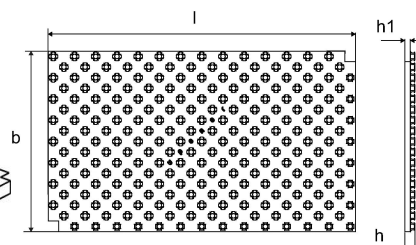

Uponor Nubos panel montażowy SEE 18mm

1121164

- Panel montażowy z wypustkami i warstwą EPS (bez HBCD)
- dla rur o średnicy 16 i 17 mm
- warstwa izolacji EPS 18mm
- układanie rur w rozstawie co 5cm

Uponor Nubos panel montażowy SEE 18mm

1121164

Dane techniczne

Item no EAN	6414905641369
Item no GTIN	06414905641369
Pozycja (jednostka miary)	m ²
Długość (l)	1400 mm
Z-measurement b	800 mm
Z-measurement h	42 mm
Z-measurement h1	18 mm
Ilość opakowań 1	17.92
Ilość opakowań 4	89.60
Packaging GTIN PL1	06414905665174
Packaging GTIN PL4	06414900038973
Item Unit Length	1400
Item Unit Height	42
Item Unit Weight	0,94
Item Unit Width	800