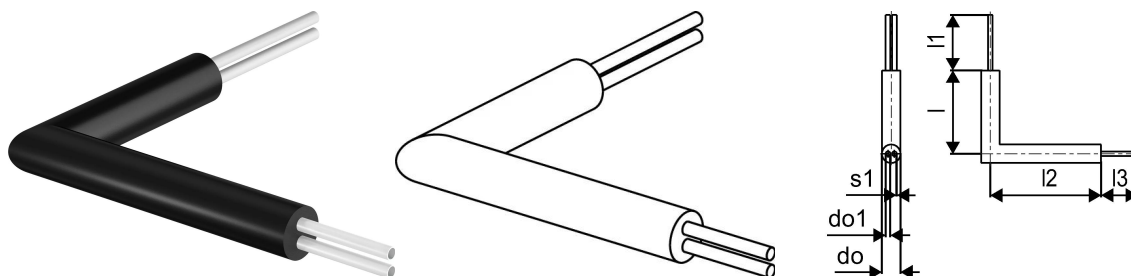

## Uponor Ecoflex kolano przyłączeniowe Twin 2x75x6,8/250

1118776

- preizolowane kłano rury PE-Xa
- rura podwójna PE-Xa, SDR 11
- maksymalne parametry 6 bar / 95°C
- izolacja PUR, płaszcz PE

## Uponor Ecoflex kolano przyłączeniowe Twin 2x75x6,8/250

1118776

## Dane techniczne

Item no EAN	6414905552269
Item no GTIN	06414905552269
Pozycja (jednostka miary)	szt.
Długość (l)	900 mm
Długość (l1)	200 mm
Długość (l2)	1200 mm
Długość (l3)	200 mm
Ilość opakowań 1	1
Packaging GTIN PL1	06414905631032
Item Unit Length	1400
Item Unit Height	250
Item Unit Weight	16,25
Item Unit Width	1100