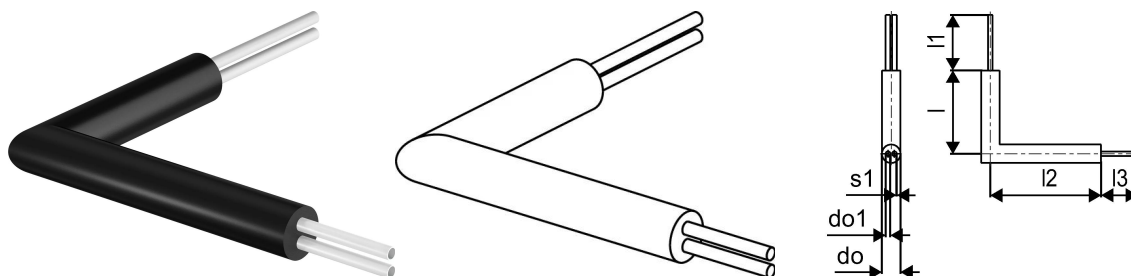

Uponor Ecoflex kolano przyłączeniowe Twin 2x63x5,8/200

1118775

- preizolowane kłano rury PE-Xa
- rura podwójna PE-Xa, SDR 11
- maksymalne parametry 6 bar / 95°C
- izolacja PUR, płaszcz PE

Uponor Ecoflex kolano przyłączeniowe Twin 2x63x5,8/200

1118775

Dane techniczne

Item no EAN	6414905552252
Item no GTIN	06414905552252
Pozycja (jednostka miary)	szt.
Długość (l)	900 mm
Długość (l1)	200 mm
Długość (l2)	1200 mm
Długość (l3)	200 mm
Ilość opakowań 1	1
Packaging GTIN PL1	06414905631025
Item Unit Length	1400
Item Unit Height	200
Item Unit Weight	11,73
Item Unit Width	1100