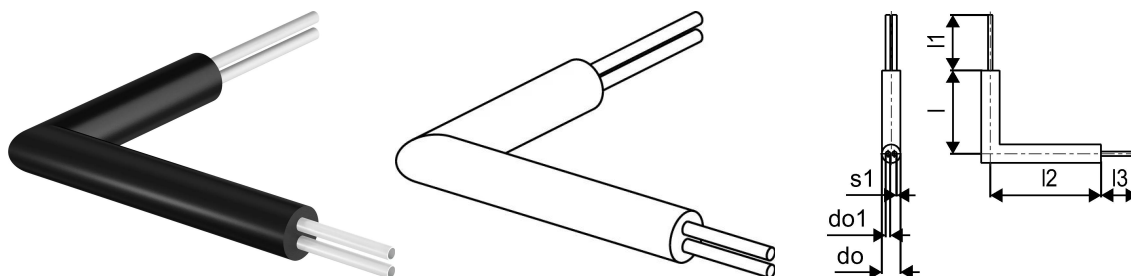

## Uponor Ecoflex kolano przyłączeniowe Twin 2x63x5,8/200

1118775

- preizolowane kłano rury PE-Xa
- rura podwójna PE-Xa, SDR 11
- maksymalne parametry 6 bar / 95°C
- izolacja PUR, płaszcz PE

## Uponor Ecoflex kolano przyłączeniowe Twin 2x63x5,8/200

1118775

## Dane techniczne

Item no EAN	6414905552252
Item no GTIN	06414905552252
Pozycja (jednostka miary)	szt.
Długość (l)	900 mm
Długość (l1)	200 mm
Długość (l2)	1200 mm
Długość (l3)	200 mm
Ilość opakowań 1	1
Packaging GTIN PL1	06414905631025
Item Unit Length	1400
Item Unit Height	200
Item Unit Weight	11,73
Item Unit Width	1100