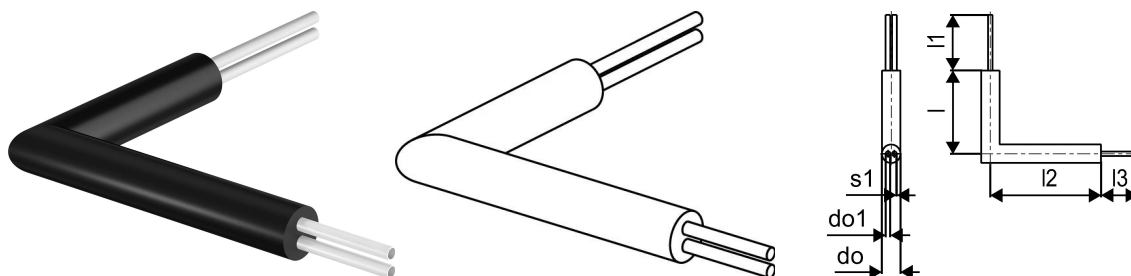

Uponor Ecoflex kolano przyłączeniowe Twin 2x40x3,7/160

1118773

- preizolowane kłano rury PE-Xa
- rura podwójna PE-Xa, SDR 11
- maksymalne parametry 6 bar / 95°C
- izolacja PUR, płaszcz PE

Uponor Ecoflex kolano przyłączeniowe Twin 2x40x3,7/160

1118773

Dane techniczne

Item no EAN	6414905552238
Item no GTIN	06414905552238
Pozycja (jednostka miary)	szt.
Długość (l)	900 mm
Długość (l1)	200 mm
Długość (l2)	1200 mm
Długość (l3)	200 mm
Ilość opakowań 1	1
Packaging GTIN PL1	06414905558513
Item Unit Length	1400
Item Unit Height	160
Item Unit Weight	5,5
Item Unit Width	1100