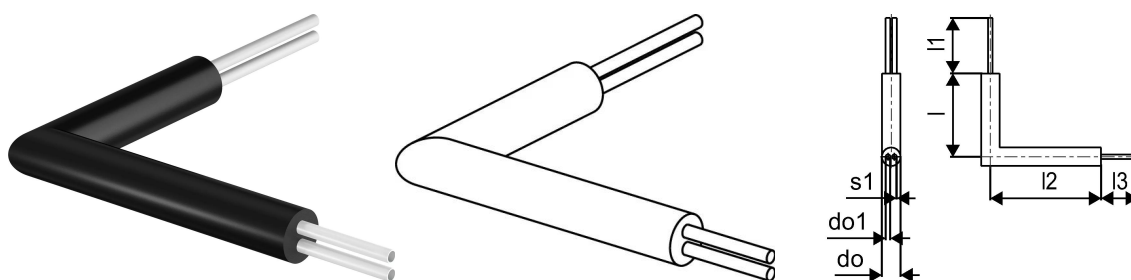

Uponor Ecoflex kolano przyłączeniowe Twin 2x40x3,7/160

1118773

- preizolowane kłano rury PE-Xa
- rura podwójna PE-Xa, SDR 11
- maksymalne parametry 6 bar / 95°C
- izolacja PUR, płaszcz PE

Uponor Ecoflex kolano przyłączeniowe Twin 2x40x3,7/160

1118773

Dane techniczne

Item no EAN	6414905552238
Item no GTIN	06414905552238
Pozycja (jednostka miary)	szt.
Długość (l)	900 mm
Długość (l1)	200 mm
Długość (l2)	1200 mm
Długość (l3)	200 mm
Ilość opakowań 1	1
Packaging GTIN PL1	06414905558513
Item Unit Length	1400
Item Unit Height	160
Item Unit Weight	5,5
Item Unit Width	1100