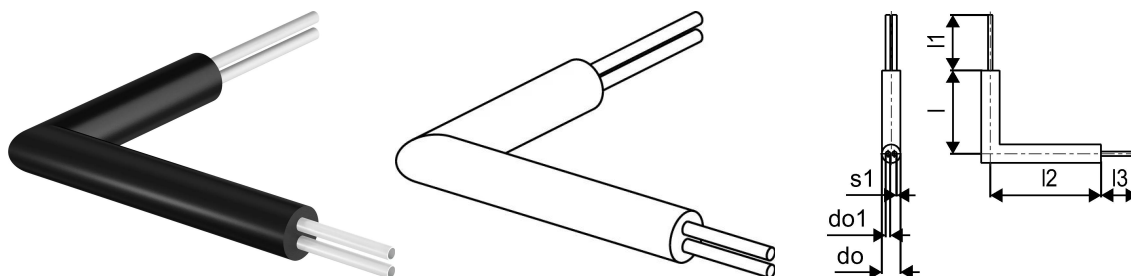

Uponor Ecoflex kolano przyłączeniowe Twin 2x32x2,9/140

1118772

- preizolowane kłano rury PE-Xa
- rura podwójna PE-Xa, SDR 11
- maksymalne parametry 6 bar / 95°C
- izolacja PUR, płaszcz PE

Uponor Ecoflex kolano przyłączeniowe Twin 2x32x2,9/140

1118772

Dane techniczne

Item no EAN	6414905552221
Item no GTIN	06414905552221
Pozycja (jednostka miary)	szt.
Długość (l)	900 mm
Długość (l1)	200 mm
Długość (l2)	1200 mm
Długość (l3)	200 mm
Ilość opakowań 1	1
Packaging GTIN PL1	06414905631001
Item Unit Length	1400
Item Unit Height	140
Item Unit Weight	5,25
Item Unit Width	1100