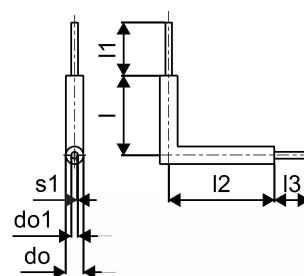

## Uponor Ecoflex kolano przyłączeniowe Single 90x8,2/200

1118768

- preizolowane kłano rury PE-Xa
- rura pojedyncza PE-Xa, SDR 11
- maksymalne parametry 6 bar / 95°C
- izolacja PUR, płaszcz PE

## Uponor Ecoflex kolano przyłączeniowe Single 90x8,2/200

1118768

## Dane techniczne

|                           |                |
|---------------------------|----------------|
| Item no EAN               | 6414905552184  |
| Item no GTIN              | 06414905552184 |
| Pozycja (jednostka miary) | szt.           |
| Długość (l)               | 900 mm         |
| Długość (l1)              | 200 mm         |
| Długość (l2)              | 1200 mm        |
| Długość (l3)              | 200 mm         |
| Ilość opakowań 1          | 1              |
| Packaging GTIN PL1        | 06414905558506 |
| Item Unit Length          | 1400           |
| Item Unit Height          | 200            |
| Item Unit Weight          | 10,5           |
| Item Unit Width           | 1100           |