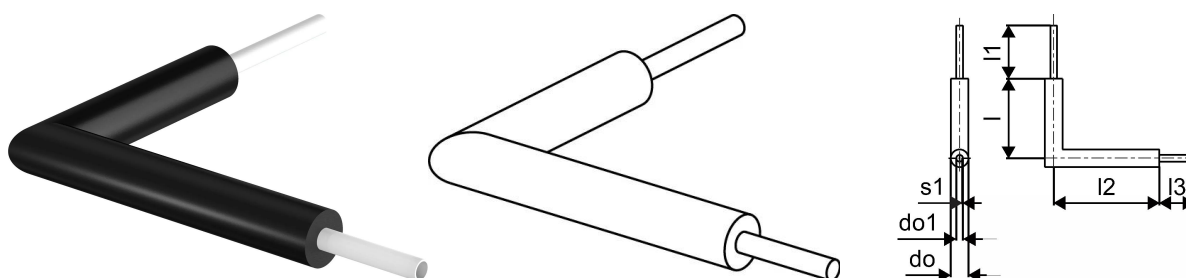

## Uponor Ecoflex kolano przyłączeniowe Single 90x8,2/200

1118768

- preizolowane kłano rury PE-Xa
- rura pojedyncza PE-Xa, SDR 11
- maksymalne parametry 6 bar / 95°C
- izolacja PUR, płaszcz PE

## Uponor Ecoflex kolano przyłączeniowe Single 90x8,2/200

1118768

## Dane techniczne

|                           |                |
|---------------------------|----------------|
| Item no EAN               | 6414905552184  |
| Item no GTIN              | 06414905552184 |
| Pozycja (jednostka miary) | szt.           |
| Długość (l)               | 900 mm         |
| Długość (l1)              | 200 mm         |
| Długość (l2)              | 1200 mm        |
| Długość (l3)              | 200 mm         |
| Ilość opakowań 1          | 1              |
| Packaging GTIN PL1        | 06414905558506 |
| Item Unit Length          | 1400           |
| Item Unit Height          | 200            |
| Item Unit Weight          | 10,5           |
| Item Unit Width           | 1100           |