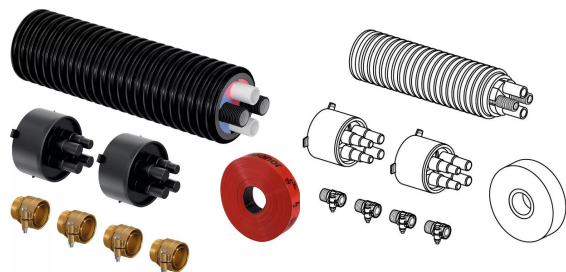

## Uponor Ecoflex Thermo zestaw przyłączeniowy twin hp 2x40x3,7- 2x32x3,5/175 L=8m

### 1105780

- Zawartość zestawu przyłączeniowego A-B
- Rura grzewcza Ecoflex Thermo Twin HP
- Zaślepki gumowe Quattro, 2 szt.
- Złączki, 4 szt.
- Folia znacznikowa do wykopów, 30 m
- Wielkość pudełka według tabeli = szer. × gł. × wys.

## Uponor Ecoflex Thermo zestaw przyłączeniowy twin hp 2x40x3,7- 2x32x3,5/175 L=8m

1105780

### Dane techniczne

Item no EAN	6414905528783
Item no GTIN	06414905528783
Item no VVS	087808833
Pozycja (jednostka miary)	kpl.
Ilość opakowań 1	1
Ilość opakowań 4	3
Packaging GTIN PL1	06414905542857
Packaging GTIN PL4	06414905542864
Item Unit Length	1550
Item Unit Height	1650
Item Unit Weight	31,5
Item Unit Width	400