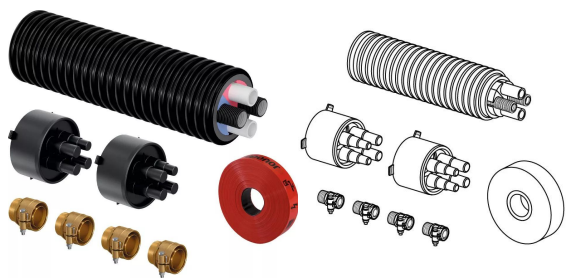

## Uponor Ecoflex Thermo zestaw przyłączeniowy twin hp 2x40x3,7- 2x32x3,5/175 L=8m

### 1105780

- Zawartość zestawu przyłączeniowego A-B
- Rura grzewcza Ecoflex Thermo Twin HP
- Zaślepki gumowe Quattro, 2 szt.
- Złączki, 4 szt.
- Folia znacznikowa do wykopów, 30 m
- Wielkość pudełka według tabeli = szer. × gł. × wys.

## Uponor Ecoflex Thermo zestaw przyłączeniowy twin hp 2x40x3,7- 2x32x3,5/175 L=8m

1105780

### Dane techniczne

Item no EAN	6414905528783
Item no GTIN	06414905528783
Item no VVS	087808833
Pozycja (jednostka miary)	kpl.
Ilość opakowań 1	1
Ilość opakowań 4	3
Packaging GTIN PL1	06414905542857
Packaging GTIN PL4	06414905542864
Item Unit Length	1550
Item Unit Height	1650
Item Unit Weight	31,5
Item Unit Width	400