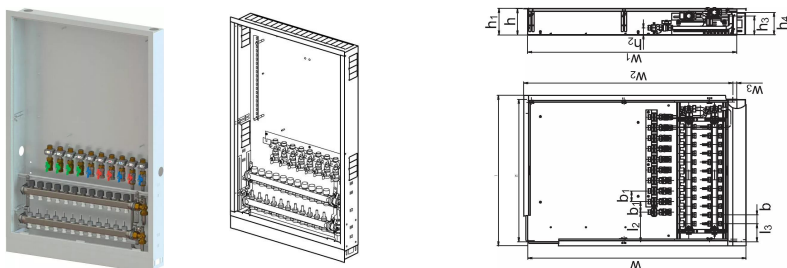

## Uponor Combi Port E-Pro szafka z rozdzielaczem IW 1200x750x150mm 11HMV+9BV

1095680

Szafka podtynkowa z nóżkami, rozdzielaczem ogrzewania podłogowego oraz szyną z zaworami kulowymi.

Oznaczenia:

- HMV – zestaw rozdzielacza Vario S do ogrzewania podłogowego z 3-11 obiegami grzewczymi
- BV – zestaw zaworów kulowych 7,9 zamontowanych fabrycznie na szynie montażowej wewnątrz szafki dla stacji mieszkaniowej

## Uponor Combi Port E-Pro szafka z rozdzielaczem IW 1200x750x150mm 11HMV+9BV

1095680

### Dane techniczne

Item no EAN	6414905478767
Item no GTIN	06414905478767
Pozycja (jednostka miary)	szt.
Długość (l)	855 mm
Długość (l1)	810 mm
Długość (l2)	168 mm
Długość (l3)	102 mm
Z-measurement b	50 mm
Z-measurement b1	60 mm
Z-measurement h	150 mm
Z-measurement h1	152 mm
Z-measurement h2	40 mm
Z-measurement h3	108 mm
Z-measurement w	1242 mm
Z-measurement w1	1190 mm
Ilość opakowań 1	1
Ilość opakowań 4	5
Packaging GTIN PL1	06414905527885
Packaging GTIN PL4	06414905527892
Item Unit Length	1200
Item Unit Height	150
Item Unit Weight	34,2
Item Unit Width	750