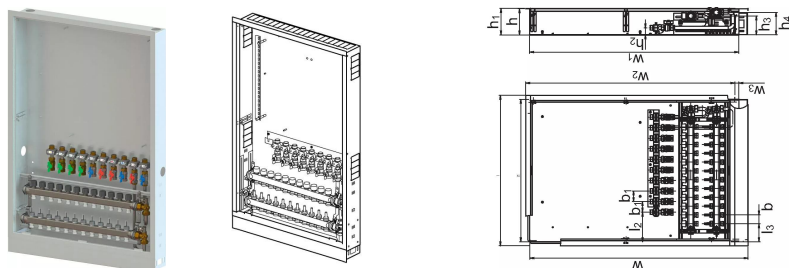

Uponor Combi Port E-Pro szafka z rozdzielaczem IW 1200x750x150mm 11HMV+9BV

1095680

Szafka podtynkowa z nóżkami, rozdzielaczem ogrzewania podłogowego oraz szyną z zaworami kulowymi.

Oznaczenia:

- HMV – zestaw rozdzielacza Vario S do ogrzewania podłogowego z 3-11 obiegami grzewczymi
- BV – zestaw zaworów kulowych 7,9 zamontowanych fabrycznie na szynie montażowej wewnątrz szafki dla stacji mieszkaniowej

Uponor Combi Port E-Pro szafka z rozdzielaczem IW 1200x750x150mm 11HMV+9BV

1095680

Dane techniczne

Item no EAN	6414905478767
Item no GTIN	06414905478767
Pozycja (jednostka miary)	szt.
Długość (l)	855 mm
Długość (l1)	810 mm
Długość (l2)	168 mm
Długość (l3)	102 mm
Z-measurement b	50 mm
Z-measurement b1	60 mm
Z-measurement h	150 mm
Z-measurement h1	152 mm
Z-measurement h2	40 mm
Z-measurement h3	108 mm
Z-measurement w	1242 mm
Z-measurement w1	1190 mm
Ilość opakowań 1	1
Packaging GTIN PL1	06414905527885
Packaging GTIN PL4	06414905527892
Item Unit Length	1200
Item Unit Height	150
Item Unit Weight	34,2
Item Unit Width	750