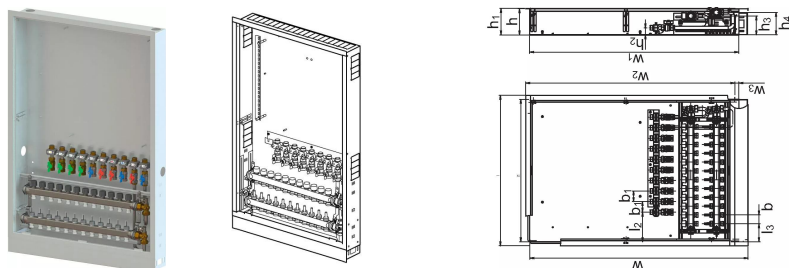

## Uponor Combi Port E-Pro szafka z rozdzielaczem IW 1200x750x150mm 11HMV+9BV

1095680

Szafka podtynkowa z nóżkami, rozdzielaczem ogrzewania podłogowego oraz szyną z zaworami kulowymi.

Oznaczenia:

- HMV – zestaw rozdzielacza Vario S do ogrzewania podłogowego z 3-11 obiegami grzewczymi
- BV – zestaw zaworów kulowych 7,9 zamontowanych fabrycznie na szynie montażowej wewnątrz szafki dla stacji mieszkaniowej

## Uponor Combi Port E-Pro szafka z rozdzielaczem IW 1200x750x150mm 11HMV+9BV

1095680

### Dane techniczne

Item no EAN	6414905478767
Item no GTIN	06414905478767
Pozycja (jednostka miary)	szt.
Długość (l)	855 mm
Długość (l1)	810 mm
Długość (l2)	168 mm
Długość (l3)	102 mm
Z-measurement b	50 mm
Z-measurement b1	60 mm
Z-measurement h	150 mm
Z-measurement h1	152 mm
Z-measurement h2	40 mm
Z-measurement h3	108 mm
Z-measurement w	1242 mm
Z-measurement w1	1190 mm
Ilość opakowań 1	1
Ilość opakowań 4	5
Packaging GTIN PL1	06414905527885
Packaging GTIN PL4	06414905527892
Item Unit Length	1200
Item Unit Height	150
Item Unit Weight	34,2
Item Unit Width	750