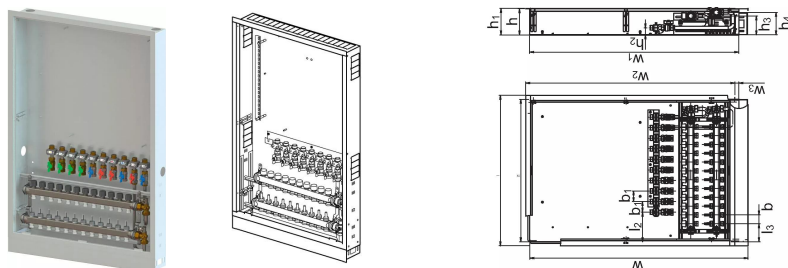

## Uponor Combi Port E-Pro szafka z rozdzielaczem IW 1200x750x150mm 10HMV+9BV

1095679

Szafka podtynkowa z nóżkami, rozdzielaczem ogrzewania podłogowego oraz szyną z zaworami kulowymi.

Oznaczenia:

- HMV – zestaw rozdzielacza Vario S do ogrzewania podłogowego z 3-11 obiegami grzewczymi
- BV – zestaw zaworów kulowych 7,9 zamontowanych fabrycznie na szynie montażowej wewnątrz szafki dla stacji mieszkaniowej

## Uponor Combi Port E-Pro szafka z rozdzielaczem IW 1200x750x150mm 10HMV+9BV

1095679

### Dane techniczne

Item no EAN	6414905478750
Item no GTIN	06414905478750
Pozycja (jednostka miary)	szt.
Długość (l)	855 mm
Długość (l1)	810 mm
Długość (l2)	168 mm
Długość (l3)	102 mm
Z-measurement b	50 mm
Z-measurement b1	60 mm
Z-measurement h	150 mm
Z-measurement h1	152 mm
Z-measurement h2	40 mm
Z-measurement h3	108 mm
Z-measurement w	1242 mm
Z-measurement w1	1190 mm
Ilość opakowań 1	1
Ilość opakowań 4	5
Packaging GTIN PL1	06414905527861
Packaging GTIN PL4	06414905527878
Item Unit Length	1200
Item Unit Height	150
Item Unit Weight	33,6
Item Unit Width	750