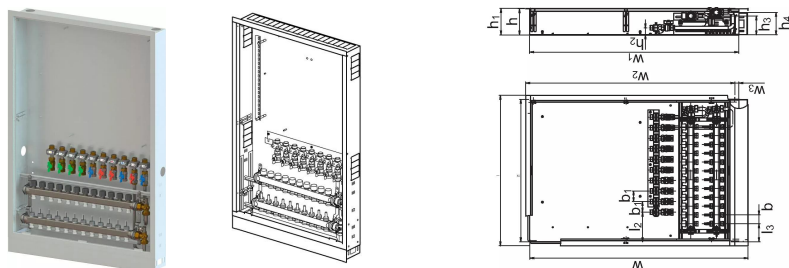

Uponor Combi Port E-Pro szafka z rozdzielaczem IW 1200x750x150mm 10HMV+9BV

1095679

Szafka podtynkowa z nóżkami, rozdzielaczem ogrzewania podłogowego oraz szyną z zaworami kulowymi.

Oznaczenia:

- HMV – zestaw rozdzielacza Vario S do ogrzewania podłogowego z 3-11 obiegami grzewczymi
- BV – zestaw zaworów kulowych 7,9 zamontowanych fabrycznie na szynie montażowej wewnątrz szafki dla stacji mieszkaniowej

Uponor Combi Port E-Pro szafka z rozdzielaczem IW 1200x750x150mm 10HMV+9BV

1095679

Dane techniczne

| | |
|---------------------------|----------------|
| Item no EAN | 6414905478750 |
| Item no GTIN | 06414905478750 |
| Pozycja (jednostka miary) | szt. |
| Długość (l) | 855 mm |
| Długość (l1) | 810 mm |
| Długość (l2) | 168 mm |
| Długość (l3) | 102 mm |
| Z-measurement b | 50 mm |
| Z-measurement b1 | 60 mm |
| Z-measurement h | 150 mm |
| Z-measurement h1 | 152 mm |
| Z-measurement h2 | 40 mm |
| Z-measurement h3 | 108 mm |
| Z-measurement w | 1242 mm |
| Z-measurement w1 | 1190 mm |
| Ilość opakowań 1 | 1 |
| Packaging GTIN PL1 | 06414905527861 |
| Packaging GTIN PL4 | 06414905527878 |
| Item Unit Length | 1200 |
| Item Unit Height | 150 |
| Item Unit Weight | 33,6 |
| Item Unit Width | 750 |