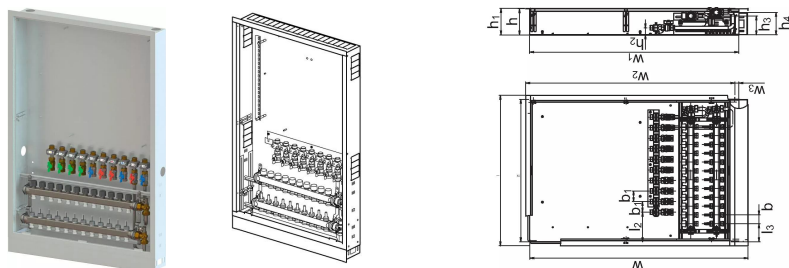

## Uponor Combi Port E-Pro szafka z rozdzielaczem IW 1200x750x150mm 10HMV+9BV

1095679

Szafka podtynkowa z nóżkami, rozdzielaczem ogrzewania podłogowego oraz szyną z zaworami kulowymi.

Oznaczenia:

- HMV – zestaw rozdzielacza Vario S do ogrzewania podłogowego z 3-11 obiegami grzewczymi
- BV – zestaw zaworów kulowych 7,9 zamontowanych fabrycznie na szynie montażowej wewnątrz szafki dla stacji mieszkaniowej

## Uponor Combi Port E-Pro szafka z rozdzielaczem IW 1200x750x150mm 10HMV+9BV

1095679

### Dane techniczne

Item no EAN	6414905478750
Item no GTIN	06414905478750
Pozycja (jednostka miary)	szt.
Długość (l)	855 mm
Długość (l1)	810 mm
Długość (l2)	168 mm
Długość (l3)	102 mm
Z-measurement b	50 mm
Z-measurement b1	60 mm
Z-measurement h	150 mm
Z-measurement h1	152 mm
Z-measurement h2	40 mm
Z-measurement h3	108 mm
Z-measurement w	1242 mm
Z-measurement w1	1190 mm
Ilość opakowań 1	1
Ilość opakowań 4	5
Packaging GTIN PL1	06414905527861
Packaging GTIN PL4	06414905527878
Item Unit Length	1200
Item Unit Height	150
Item Unit Weight	33,6
Item Unit Width	750