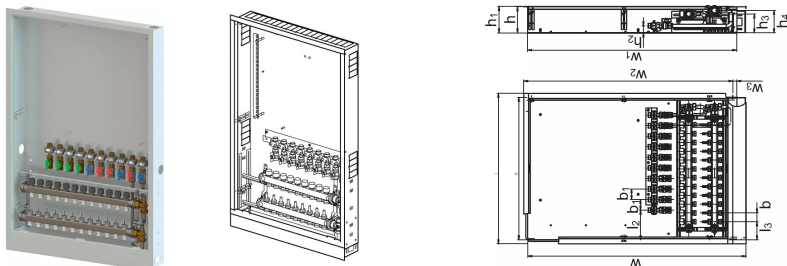

## Uponor Combi Port E-Pro szafka z rozdzielaczem IW 1200x750x150mm 9HMV+9BV

1095678

Szafka podtynkowa z nóżkami, rozdzielaczem ogrzewania podłogowego oraz szyną z zaworami kulowymi.

Oznaczenia:

- HMV – zestaw rozdzielacza Vario S do ogrzewania podłogowego z 3-11 obiegami grzewczymi
- BV – zestaw zaworów kulowych 7,9 zamontowanych fabrycznie na szynie montażowej wewnątrz szafki dla stacji mieszkaniowej

## Uponor Combi Port E-Pro szafka z rozdzielaczem IW 1200x750x150mm 9HMV+9BV

1095678

### Dane techniczne

Item no EAN	6414905478743
Item no GTIN	06414905478743
Pozycja (jednostka miary)	szt.
Długość (l)	855 mm
Długość (l1)	810 mm
Długość (l2)	168 mm
Długość (l3)	102 mm
Z-measurement b	50 mm
Z-measurement b1	60 mm
Z-measurement h	150 mm
Z-measurement h1	152 mm
Z-measurement h2	40 mm
Z-measurement h3	108 mm
Z-measurement w	1242 mm
Z-measurement w1	1190 mm
Ilość opakowań 1	1
Packaging GTIN PL1	06414905527847
Packaging GTIN PL4	06414905527854
Item Unit Length	1200
Item Unit Height	150
Item Unit Weight	33
Item Unit Width	750