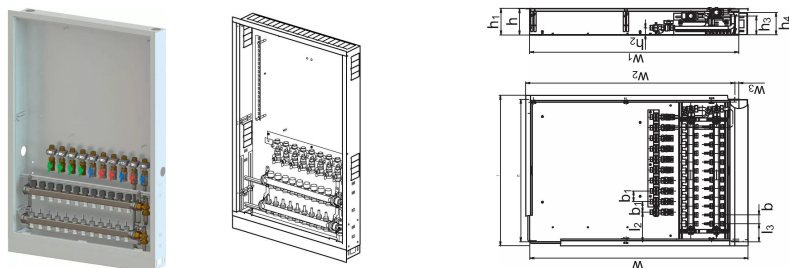

## Uponor Combi Port E-Pro szafka z rozdzielaczem IW 1200x750x150mm 9HMV+9BV

1095678

Szafka podtynkowa z nóżkami, rozdzielaczem ogrzewania podłogowego oraz szyną z zaworami kulowymi.

Oznaczenia:

- HMV – zestaw rozdzielacza Vario S do ogrzewania podłogowego z 3-11 obiegami grzewczymi
- BV – zestaw zaworów kulowych 7,9 zamontowanych fabrycznie na szynie montażowej wewnątrz szafki dla stacji mieszkaniowej

## Uponor Combi Port E-Pro szafka z rozdzielaczem IW 1200x750x150mm 9HMV+9BV

1095678

### Dane techniczne

Item no EAN	6414905478743
Item no GTIN	06414905478743
Pozycja (jednostka miary)	szt.
Długość (l)	855 mm
Długość (l1)	810 mm
Długość (l2)	168 mm
Długość (l3)	102 mm
Z-measurement b	50 mm
Z-measurement b1	60 mm
Z-measurement h	150 mm
Z-measurement h1	152 mm
Z-measurement h2	40 mm
Z-measurement h3	108 mm
Z-measurement w	1242 mm
Z-measurement w1	1190 mm
Ilość opakowań 1	1
Ilość opakowań 4	5
Packaging GTIN PL1	06414905527847
Packaging GTIN PL4	06414905527854
Item Unit Length	1200
Item Unit Height	150
Item Unit Weight	33
Item Unit Width	750