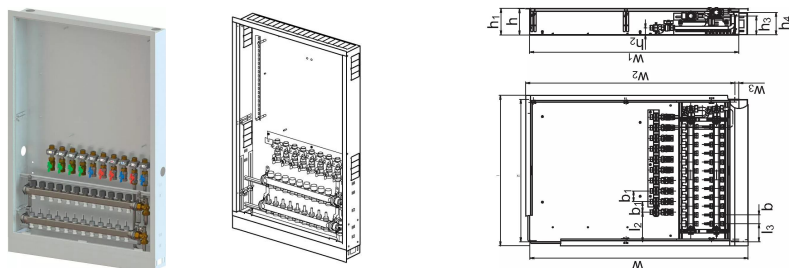

## Uponor Combi Port E-Pro szafka z rozdzielaczem IW 1200x750x150mm 9HMV+9BV

1095678

Szafka podtynkowa z nóżkami, rozdzielaczem ogrzewania podłogowego oraz szyną z zaworami kulowymi.

Oznaczenia:

- HMV – zestaw rozdzielacza Vario S do ogrzewania podłogowego z 3-11 obiegami grzewczymi
- BV – zestaw zaworów kulowych 7,9 zamontowanych fabrycznie na szynie montażowej wewnątrz szafki dla stacji mieszkaniowej

## Uponor Combi Port E-Pro szafka z rozdzielaczem IW 1200x750x150mm 9HMV+9BV

1095678

### Dane techniczne

Item no EAN	6414905478743
Item no GTIN	06414905478743
Pozycja (jednostka miary)	szt.
Długość (l)	855 mm
Długość (l1)	810 mm
Długość (l2)	168 mm
Długość (l3)	102 mm
Z-measurement b	50 mm
Z-measurement b1	60 mm
Z-measurement h	150 mm
Z-measurement h1	152 mm
Z-measurement h2	40 mm
Z-measurement h3	108 mm
Z-measurement w	1242 mm
Z-measurement w1	1190 mm
Ilość opakowań 1	1
Packaging GTIN PL1	06414905527847
Packaging GTIN PL4	06414905527854
Item Unit Length	1200
Item Unit Height	150
Item Unit Weight	33
Item Unit Width	750