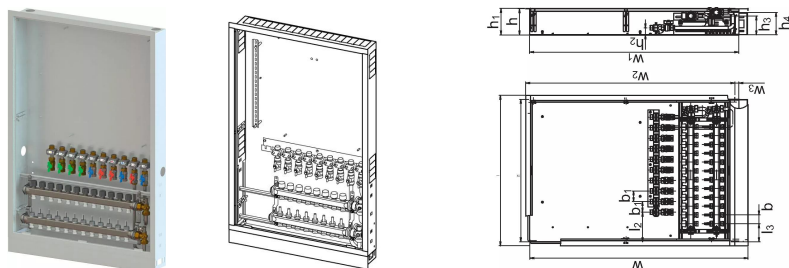

Uponor Combi Port E-Pro szafka z rozdzielaczem IW 1200x750x150mm 8HMV+9BV

1095677

Szafka podtynkowa z nóżkami, rozdzielaczem ogrzewania podłogowego oraz szyną z zaworami kulowymi.

Oznaczenia:

- HMV – zestaw rozdzielacza Vario S do ogrzewania podłogowego z 3-11 obiegami grzewczymi
- BV – zestaw zaworów kulowych 7,9 zamontowanych fabrycznie na szynie montażowej wewnątrz szafki dla stacji mieszkaniowej

Uponor Combi Port E-Pro szafka z rozdzielaczem IW 1200x750x150mm 8HMV+9BV

1095677

Dane techniczne

Item no EAN	6414905484775
Item no GTIN	06414905484775
Pozycja (jednostka miary)	szt.
Długość (l)	855 mm
Długość (l1)	810 mm
Długość (l2)	168 mm
Długość (l3)	102 mm
Z-measurement b	50 mm
Z-measurement b1	60 mm
Z-measurement h	150 mm
Z-measurement h1	152 mm
Z-measurement h2	40 mm
Z-measurement h3	108 mm
Z-measurement w	1242 mm
Z-measurement w1	1190 mm
Ilość opakowań 1	1
Packaging GTIN PL1	06414905527823
Packaging GTIN PL4	06414905527830
Item Unit Length	1200
Item Unit Height	150
Item Unit Weight	32,4
Item Unit Width	750