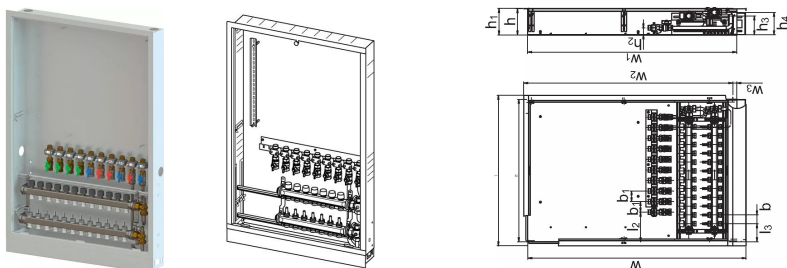

Uponor Combi Port E-Pro szafka z rozdzielaczem IW 1200x750x150mm 7HMV+9BV

1095676

Szafka podtynkowa z nóżkami, rozdzielaczem ogrzewania podłogowego oraz szyną z zaworami kulowymi.

Oznaczenia:

- HMV – zestaw rozdzielacza Vario S do ogrzewania podłogowego z 3-11 obiegami grzewczymi
- BV – zestaw zaworów kulowych 7,9 zamontowanych fabrycznie na szynie montażowej wewnątrz szafki dla stacji mieszkaniowej

Uponor Combi Port E-Pro szafka z rozdzielaczem IW 1200x750x150mm 7HMV+9BV

1095676

Dane techniczne

Item no EAN	6414905478736
Item no GTIN	06414905478736
Pozycja (jednostka miary)	szt.
Długość (l)	855 mm
Długość (l1)	810 mm
Długość (l2)	168 mm
Długość (l3)	102 mm
Z-measurement b	50 mm
Z-measurement b1	60 mm
Z-measurement h	150 mm
Z-measurement h1	152 mm
Z-measurement h2	40 mm
Z-measurement h3	108 mm
Z-measurement w	1242 mm
Z-measurement w1	1190 mm
Ilość opakowań 1	1
Packaging GTIN PL1	06414905527809
Packaging GTIN PL4	06414905527816
Item Unit Length	1200
Item Unit Height	150
Item Unit Weight	32
Item Unit Width	750