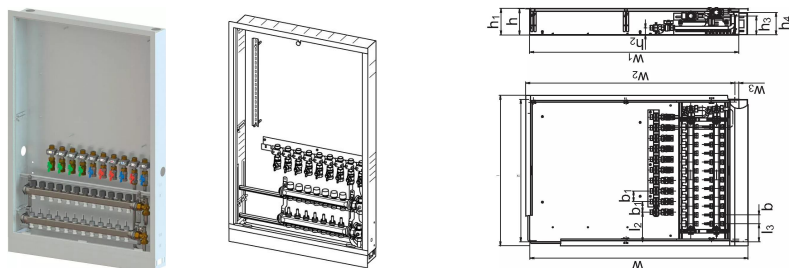

Uponor Combi Port E-Pro szafka z rozdzielaczem IW 1200x750x150mm 7HMV+9BV

1095676

Szafka podtynkowa z nóżkami, rozdzielaczem ogrzewania podłogowego oraz szyną z zaworami kulowymi.

Oznaczenia:

- HMV – zestaw rozdzielacza Vario S do ogrzewania podłogowego z 3-11 obiegami grzewczymi
- BV – zestaw zaworów kulowych 7,9 zamontowanych fabrycznie na szynie montażowej wewnątrz szafki dla stacji mieszkaniowej

Uponor Combi Port E-Pro szafka z rozdzielaczem IW 1200x750x150mm 7HMV+9BV

1095676

Dane techniczne

Item no EAN	6414905478736
Item no GTIN	06414905478736
Pozycja (jednostka miary)	szt.
Długość (l)	855 mm
Długość (l1)	810 mm
Długość (l2)	168 mm
Długość (l3)	102 mm
Z-measurement b	50 mm
Z-measurement b1	60 mm
Z-measurement h	150 mm
Z-measurement h1	152 mm
Z-measurement h2	40 mm
Z-measurement h3	108 mm
Z-measurement w	1242 mm
Z-measurement w1	1190 mm
Ilość opakowań 1	1
Packaging GTIN PL1	06414905527809
Packaging GTIN PL4	06414905527816
Item Unit Length	1200
Item Unit Height	150
Item Unit Weight	32
Item Unit Width	750