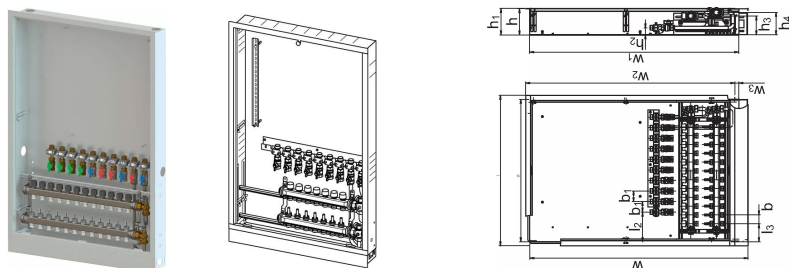

Uponor Combi Port E-Pro szafka z rozdzielaczem IW 1200x750x150mm 7HMV+9BV

1095676

Szafka podtynkowa z nóżkami, rozdzielaczem ogrzewania podłogowego oraz szyną z zaworami kulowymi.

Oznaczenia:

- HMV – zestaw rozdzielacza Vario S do ogrzewania podłogowego z 3-11 obiegami grzewczymi
- BV – zestaw zaworów kulowych 7,9 zamontowanych fabrycznie na szynie montażowej wewnątrz szafki dla stacji mieszkaniowej

Uponor Combi Port E-Pro szafka z rozdzielaczem IW 1200x750x150mm 7HMV+9BV

1095676

Dane techniczne

| | |
|---------------------------|----------------|
| Item no EAN | 6414905478736 |
| Item no GTIN | 06414905478736 |
| Pozycja (jednostka miary) | szt. |
| Długość (l) | 855 mm |
| Długość (l1) | 810 mm |
| Długość (l2) | 168 mm |
| Długość (l3) | 102 mm |
| Z-measurement b | 50 mm |
| Z-measurement b1 | 60 mm |
| Z-measurement h | 150 mm |
| Z-measurement h1 | 152 mm |
| Z-measurement h2 | 40 mm |
| Z-measurement h3 | 108 mm |
| Z-measurement w | 1242 mm |
| Z-measurement w1 | 1190 mm |
| Ilość opakowań 1 | 1 |
| Ilość opakowań 4 | 5 |
| Packaging GTIN PL1 | 06414905527809 |
| Packaging GTIN PL4 | 06414905527816 |
| Item Unit Length | 1200 |
| Item Unit Height | 150 |
| Item Unit Weight | 32 |
| Item Unit Width | 750 |