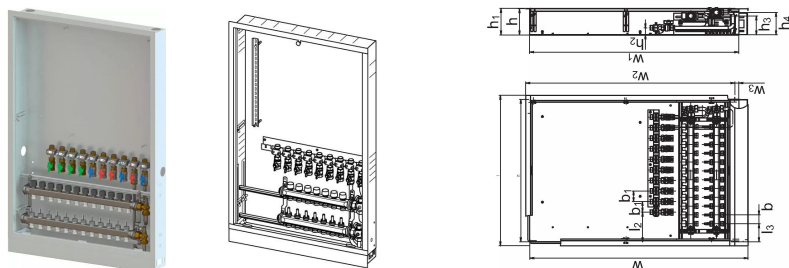

Uponor Combi Port E-Pro szafka z rozdzielaczem IW 1200x750x150mm 6H MV+9BV

1095675

Szafka podtynkowa z nóżkami, rozdzielaczem ogrzewania podłogowego oraz szyną z zaworami kulowymi.

Oznaczenia:

- HMV – zestaw rozdzielacza Vario S do ogrzewania podłogowego z 3-11 obiegami grzewczymi
- BV – zestaw zaworów kulowych 7,9 zamontowanych fabrycznie na szynie montażowej wewnątrz szafki dla stacji mieszkaniowej

Uponor Combi Port E-Pro szafka z rozdzielaczem IW 1200x750x150mm 6HMV+9BV

1095675

Dane techniczne

Item no EAN	6414905478729
Item no GTIN	06414905478729
Pozycja (jednostka miary)	szt.
Długość (l)	855 mm
Długość (l1)	810 mm
Długość (l2)	168 mm
Długość (l3)	102 mm
Z-measurement b	50 mm
Z-measurement b1	60 mm
Z-measurement h	150 mm
Z-measurement h1	152 mm
Z-measurement h2	40 mm
Z-measurement h3	108 mm
Z-measurement w	1242 mm
Z-measurement w1	1190 mm
Ilość opakowań 1	1
Packaging GTIN PL1	06414905527786
Packaging GTIN PL4	06414905527793
Item Unit Length	1200
Item Unit Height	150
Item Unit Weight	31,4
Item Unit Width	750