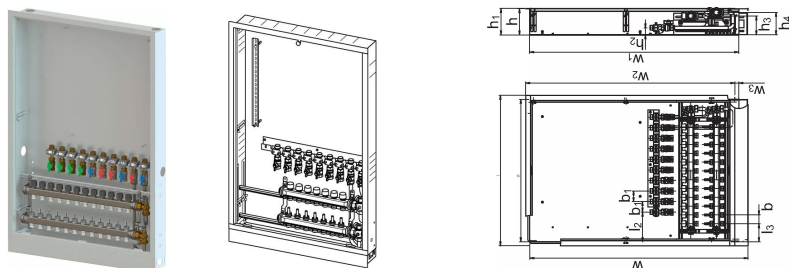

## Uponor Combi Port E-Pro szafka z rozdzielaczem IW 1200x750x150mm 6H MV+9BV

1095675

Szafka podtynkowa z nóżkami, rozdzielaczem ogrzewania podłogowego oraz szyną z zaworami kulowymi.

Oznaczenia:

- HMV – zestaw rozdzielacza Vario S do ogrzewania podłogowego z 3-11 obiegami grzewczymi
- BV – zestaw zaworów kulowych 7,9 zamontowanych fabrycznie na szynie montażowej wewnątrz szafki dla stacji mieszkaniowej

## Uponor Combi Port E-Pro szafka z rozdzielaczem IW 1200x750x150mm 6HMV+9BV

1095675

### Dane techniczne

Item no EAN	6414905478729
Item no GTIN	06414905478729
Pozycja (jednostka miary)	szt.
Długość (l)	855 mm
Długość (l1)	810 mm
Długość (l2)	168 mm
Długość (l3)	102 mm
Z-measurement b	50 mm
Z-measurement b1	60 mm
Z-measurement h	150 mm
Z-measurement h1	152 mm
Z-measurement h2	40 mm
Z-measurement h3	108 mm
Z-measurement w	1242 mm
Z-measurement w1	1190 mm
Ilość opakowań 1	1
Ilość opakowań 4	5
Packaging GTIN PL1	06414905527786
Packaging GTIN PL4	06414905527793
Item Unit Length	1200
Item Unit Height	150
Item Unit Weight	31,4
Item Unit Width	750