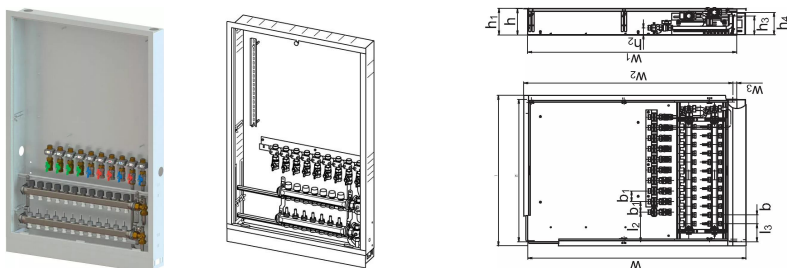

Uponor Combi Port E-Pro szafka z rozdzielaczem IW 1200x750x150mm 6H MV+9BV

1095675

Szafka podtynkowa z nóżkami, rozdzielaczem ogrzewania podłogowego oraz szyną z zaworami kulowymi.

Oznaczenia:

- HMV – zestaw rozdzielacza Vario S do ogrzewania podłogowego z 3-11 obiegami grzewczymi
- BV – zestaw zaworów kulowych 7,9 zamontowanych fabrycznie na szynie montażowej wewnątrz szafki dla stacji mieszkaniowej

Uponor Combi Port E-Pro szafka z rozdzielaczem IW 1200x750x150mm 6HMV+9BV

1095675

Dane techniczne

Item no EAN	6414905478729
Item no GTIN	06414905478729
Pozycja (jednostka miary)	szt.
Długość (l)	855 mm
Długość (l1)	810 mm
Długość (l2)	168 mm
Długość (l3)	102 mm
Z-measurement b	50 mm
Z-measurement b1	60 mm
Z-measurement h	150 mm
Z-measurement h1	152 mm
Z-measurement h2	40 mm
Z-measurement h3	108 mm
Z-measurement w	1242 mm
Z-measurement w1	1190 mm
Ilość opakowań 1	1
Packaging GTIN PL1	06414905527786
Packaging GTIN PL4	06414905527793
Item Unit Length	1200
Item Unit Height	150
Item Unit Weight	31,4
Item Unit Width	750