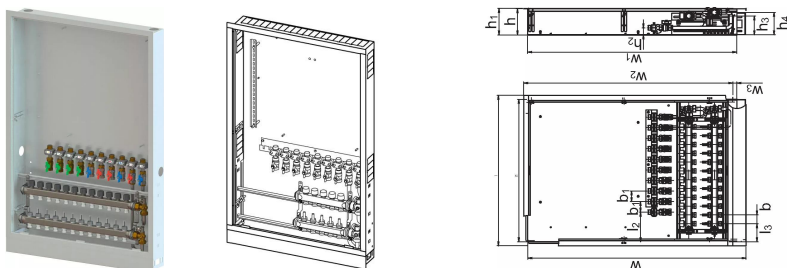

Uponor Combi Port E-Pro szafka z rozdzielaczem IW 1200x750x150mm 5H MV+9BV

1095674

Szafka podtynkowa z nóżkami, rozdzielaczem ogrzewania podłogowego oraz szyną z zaworami kulowymi.

Oznaczenia:

- HMV – zestaw rozdzielacza Vario S do ogrzewania podłogowego z _ (3-11) obiegami grzewczymi
- BV – zestaw zaworów kulowych _ (7,9) zamontowanych fabrycznie na szynie montażowej wewnątrz szafki dla stacji mieszkaniowej

Uponor Combi Port E-Pro szafka z rozdzielaczem IW 1200x750x150mm 5HMV+9BV

1095674

Dane techniczne

Item no EAN	6414905478712
Item no GTIN	06414905478712
Pozycja (jednostka miary)	szt.
Długość (l)	655 mm
Długość (l1)	610 mm
Długość (l2)	64 mm
Długość (l3)	243 mm
Z-measurement b	50 mm
Z-measurement b1	60 mm
Z-measurement h	150 mm
Z-measurement h1	152 mm
Z-measurement h2	40 mm
Z-measurement h3	108 mm
Z-measurement w	1242 mm
Z-measurement w1	1190 mm
Ilość opakowań 1	1
Ilość opakowań 4	5
Packaging GTIN PL1	06414905527762
Packaging GTIN PL4	06414905527779
Item Unit Length	1200
Item Unit Height	150
Item Unit Weight	31
Item Unit Width	750