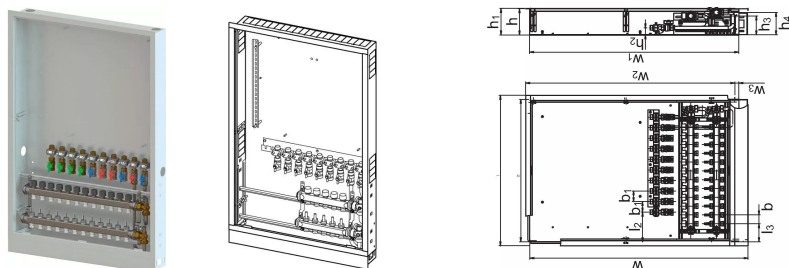

Uponor Combi Port E-Pro szafka z rozdzielaczem IW 1200x750x150mm 5H MV+9BV

1095674

Szafka podtynkowa z nóżkami, rozdzielaczem ogrzewania podłogowego oraz szyną z zaworami kulowymi.

Oznaczenia:

- HMV – zestaw rozdzielacza Vario S do ogrzewania podłogowego z _ (3-11) obiegami grzewczymi
- BV – zestaw zaworów kulowych _ (7,9) zamontowanych fabrycznie na szynie montażowej wewnątrz szafki dla stacji mieszkaniowej

Uponor Combi Port E-Pro szafka z rozdzielaczem IW 1200x750x150mm 5HMV+9BV

1095674

Dane techniczne

Item no EAN	6414905478712
Item no GTIN	06414905478712
Pozycja (jednostka miary)	szt.
Długość (l)	655 mm
Długość (l1)	610 mm
Długość (l2)	64 mm
Długość (l3)	243 mm
Z-measurement b	50 mm
Z-measurement b1	60 mm
Z-measurement h	150 mm
Z-measurement h1	152 mm
Z-measurement h2	40 mm
Z-measurement h3	108 mm
Z-measurement w	1242 mm
Z-measurement w1	1190 mm
Ilość opakowań 1	1
Ilość opakowań 4	5
Packaging GTIN PL1	06414905527762
Packaging GTIN PL4	06414905527779
Item Unit Length	1200
Item Unit Height	150
Item Unit Weight	31
Item Unit Width	750