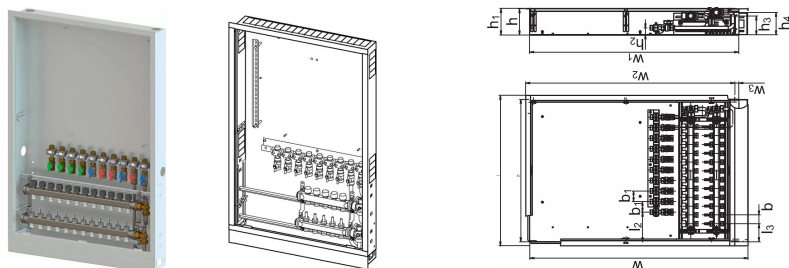

## Uponor Combi Port E-Pro szafka z rozdzielaczem IW 1200x750x150mm 5HMV+9BV

1095674

### Dane techniczne

Item no EAN	6414905478712
Item no GTIN	06414905478712
Pozycja (jednostka miary)	szt.
Długość (l)	655 mm
Długość (l1)	610 mm
Długość (l2)	64 mm
Długość (l3)	243 mm
Z-measurement b	50 mm
Z-measurement b1	60 mm
Z-measurement h	150 mm
Z-measurement h1	152 mm
Z-measurement h2	40 mm
Z-measurement h3	108 mm
Z-measurement w	1242 mm
Z-measurement w1	1190 mm
Ilość opakowań 1	1
Packaging GTIN PL1	06414905527762
Packaging GTIN PL4	06414905527779
Item Unit Length	1200
Item Unit Height	150
Item Unit Weight	31
Item Unit Width	750