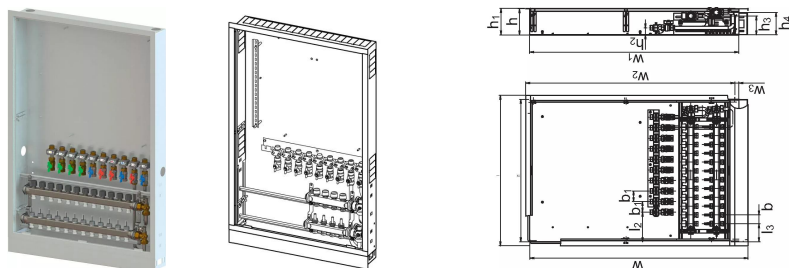

## Uponor Combi Port E-Pro szafka z rozdzielaczem IW 1200x750x150mm 4HMV+9BV

1095673

Szafka podtynkowa z nóżkami, rozdzielaczem ogrzewania podłogowego oraz szyną z zaworami kulowymi.

Oznaczenia:

- HMV – zestaw rozdzielacza Vario S do ogrzewania podłogowego z 3-11 obiegami grzewczymi
- BV – zestaw zaworów kulowych 7,9 zamontowanych fabrycznie na szynie montażowej wewnątrz szafki dla stacji mieszkaniowej

## Uponor Combi Port E-Pro szafka z rozdzielaczem IW 1200x750x150mm 4HMV+9BV

1095673

### Dane techniczne

Item no EAN	6414905478705
Item no GTIN	06414905478705
Pozycja (jednostka miary)	szt.
Długość (l)	655 mm
Długość (l1)	610 mm
Długość (l2)	64 mm
Długość (l3)	243 mm
Z-measurement b	50 mm
Z-measurement b1	60 mm
Z-measurement h	150 mm
Z-measurement h1	152 mm
Z-measurement h2	40 mm
Z-measurement h3	108 mm
Z-measurement w	1242 mm
Z-measurement w1	1190 mm
Ilość opakowań 1	1
Packaging GTIN PL1	06414905527748
Packaging GTIN PL4	06414905527755
Item Unit Length	1200
Item Unit Height	150
Item Unit Weight	30,4
Item Unit Width	750