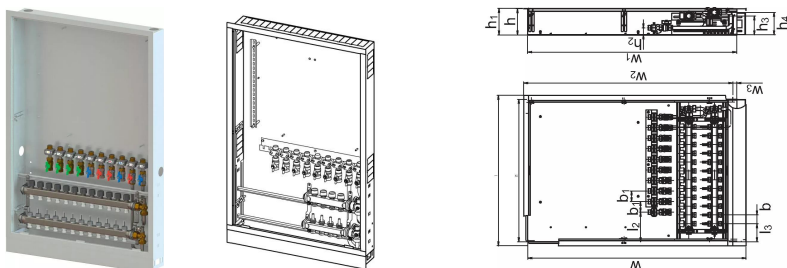

## Uponor Combi Port E-Pro szafka z rozdzielaczem IW 1200x750x150mm 4HMV+9BV

1095673

Szafka podtynkowa z nóżkami, rozdzielaczem ogrzewania podłogowego oraz szyną z zaworami kulowymi.

Oznaczenia:

- HMV – zestaw rozdzielacza Vario S do ogrzewania podłogowego z 3-11 obiegami grzewczymi
- BV – zestaw zaworów kulowych 7,9 zamontowanych fabrycznie na szynie montażowej wewnątrz szafki dla stacji mieszkaniowej

## Uponor Combi Port E-Pro szafka z rozdzielaczem IW 1200x750x150mm 4HMV+9BV

1095673

### Dane techniczne

Item no EAN	6414905478705
Item no GTIN	06414905478705
Pozycja (jednostka miary)	szt.
Długość (l)	655 mm
Długość (l1)	610 mm
Długość (l2)	64 mm
Długość (l3)	243 mm
Z-measurement b	50 mm
Z-measurement b1	60 mm
Z-measurement h	150 mm
Z-measurement h1	152 mm
Z-measurement h2	40 mm
Z-measurement h3	108 mm
Z-measurement w	1242 mm
Z-measurement w1	1190 mm
Ilość opakowań 1	1
Packaging GTIN PL1	06414905527748
Packaging GTIN PL4	06414905527755
Item Unit Length	1200
Item Unit Height	150
Item Unit Weight	30,4
Item Unit Width	750