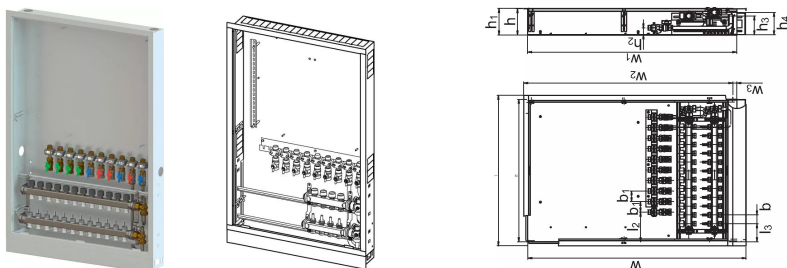

Uponor Combi Port E-Pro szafka z rozdzielaczem IW 1200x750x150mm 4H MV+9BV

1095673

Szafka podtynkowa z nóżkami, rozdzielaczem ogrzewania podłogowego oraz szyną z zaworami kulowymi.

Oznaczenia:

- HMV – zestaw rozdzielacza Vario S do ogrzewania podłogowego z _ (3-11) obiegami grzewczymi
- BV – zestaw zaworów kulowych _ (7,9) zamontowanych fabrycznie na szynie montażowej wewnątrz szafki dla stacji mieszkaniowej

Uponor Combi Port E-Pro szafka z rozdzielaczem IW 1200x750x150mm 4HMV+9BV

1095673

Dane techniczne

Item no EAN	6414905478705
Item no GTIN	06414905478705
Pozycja (jednostka miary)	szt.
Długość (l)	655 mm
Długość (l1)	610 mm
Długość (l2)	64 mm
Długość (l3)	243 mm
Z-measurement b	50 mm
Z-measurement b1	60 mm
Z-measurement h	150 mm
Z-measurement h1	152 mm
Z-measurement h2	40 mm
Z-measurement h3	108 mm
Z-measurement w	1242 mm
Z-measurement w1	1190 mm
Ilość opakowań 1	1
Ilość opakowań 4	5
Packaging GTIN PL1	06414905527748
Packaging GTIN PL4	06414905527755
Item Unit Length	1200
Item Unit Height	150
Item Unit Weight	30,4
Item Unit Width	750