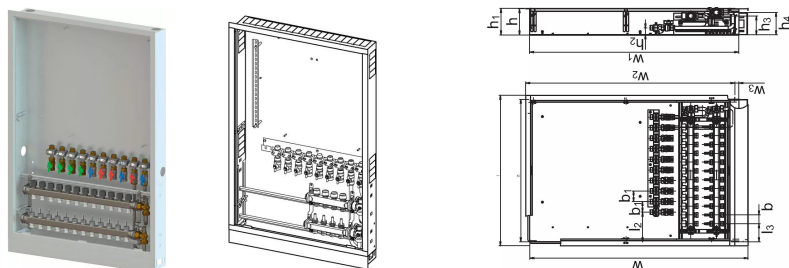

Uponor Combi Port E-Pro szafka z rozdzielaczem IW 1200x750x150mm 4H MV+9BV

1095673

Szafka podtynkowa z nóżkami, rozdzielaczem ogrzewania podłogowego oraz szyną z zaworami kulowymi.

Oznaczenia:

- HMV – zestaw rozdzielacza Vario S do ogrzewania podłogowego z _ (3-11) obiegami grzewczymi
- BV – zestaw zaworów kulowych _ (7,9) zamontowanych fabrycznie na szynie montażowej wewnątrz szafki dla stacji mieszkaniowej

Uponor Combi Port E-Pro szafka z rozdzielaczem IW 1200x750x150mm 4HMV+9BV

1095673

Dane techniczne

Item no EAN	6414905478705
Item no GTIN	06414905478705
Pozycja (jednostka miary)	szt.
Długość (l)	655 mm
Długość (l1)	610 mm
Długość (l2)	64 mm
Długość (l3)	243 mm
Z-measurement b	50 mm
Z-measurement b1	60 mm
Z-measurement h	150 mm
Z-measurement h1	152 mm
Z-measurement h2	40 mm
Z-measurement h3	108 mm
Z-measurement w	1242 mm
Z-measurement w1	1190 mm
Ilość opakowań 1	1
Ilość opakowań 4	5
Packaging GTIN PL1	06414905527748
Packaging GTIN PL4	06414905527755
Item Unit Length	1200
Item Unit Height	150
Item Unit Weight	30,4
Item Unit Width	750