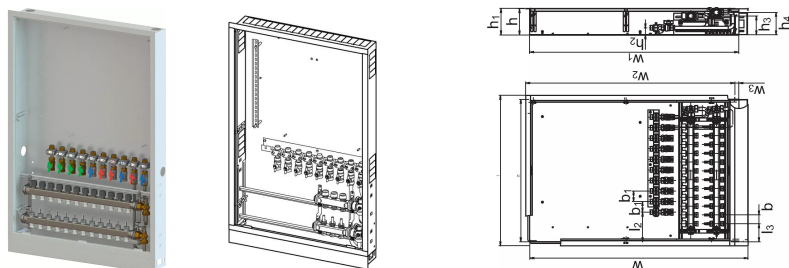

Uponor Combi Port E-Pro szafka z rozdzielaczem IW 1200x750x150mm 3HMV+9BV

1095672

Szafka podtynkowa z nóżkami, rozdzielaczem ogrzewania podłogowego oraz szyną z zaworami kulowymi.

Oznaczenia:

- HMV – zestaw rozdzielacza Vario S do ogrzewania podłogowego z 3-11 obiegami grzewczymi
- BV – zestaw zaworów kulowych 7,9 zamontowanych fabrycznie na szynie montażowej wewnątrz szafki dla stacji mieszkaniowej

Uponor Combi Port E-Pro szafka z rozdzielaczem IW 1200x750x150mm 3HMV+9BV

1095672

Dane techniczne

Item no EAN	6414905478699
Item no GTIN	06414905478699
Pozycja (jednostka miary)	szt.
Długość (l)	655 mm
Długość (l1)	610 mm
Długość (l2)	64 mm
Długość (l3)	243 mm
Z-measurement b	50 mm
Z-measurement b1	60 mm
Z-measurement h	150 mm
Z-measurement h1	152 mm
Z-measurement h2	40 mm
Z-measurement h3	108 mm
Z-measurement w	1242 mm
Z-measurement w1	1190 mm
Ilość opakowań 1	1
Ilość opakowań 4	5
Packaging GTIN PL1	06414905527724
Packaging GTIN PL4	06414905527731
Item Unit Length	1200
Item Unit Height	150
Item Unit Weight	30
Item Unit Width	750