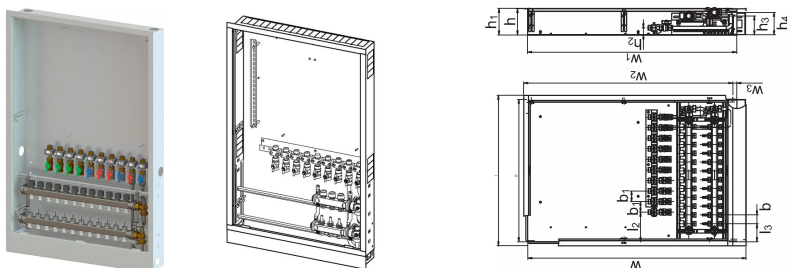

Uponor Combi Port E-Pro szafka z rozdzielaczem IW 1200x750x150mm 3HMV+9BV

1095672

Szafka podtynkowa z nóżkami, rozdzielaczem ogrzewania podłogowego oraz szyną z zaworami kulowymi.

Oznaczenia:

- HMV – zestaw rozdzielacza Vario S do ogrzewania podłogowego z 3-11 obiegami grzewczymi
- BV – zestaw zaworów kulowych 7,9 zamontowanych fabrycznie na szynie montażowej wewnątrz szafki dla stacji mieszkaniowej

Uponor Combi Port E-Pro szafka z rozdzielaczem IW 1200x750x150mm 3HMV+9BV

1095672

Dane techniczne

Item no EAN	6414905478699
Item no GTIN	06414905478699
Pozycja (jednostka miary)	szt.
Długość (l)	655 mm
Długość (l1)	610 mm
Długość (l2)	64 mm
Długość (l3)	243 mm
Z-measurement b	50 mm
Z-measurement b1	60 mm
Z-measurement h	150 mm
Z-measurement h1	152 mm
Z-measurement h2	40 mm
Z-measurement h3	108 mm
Z-measurement w	1242 mm
Z-measurement w1	1190 mm
Ilość opakowań 1	1
Packaging GTIN PL1	06414905527724
Packaging GTIN PL4	06414905527731
Item Unit Length	1200
Item Unit Height	150
Item Unit Weight	30
Item Unit Width	750