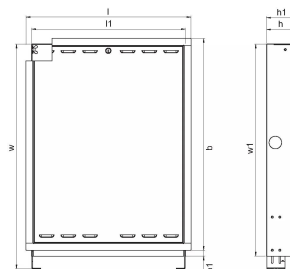

Uponor Combi Port M-Pro szafka podtynkowa IW 840x610x110mm

1093809

- szafka podtynkowa z ramą i drzwiczkami wraz z nóżkami
- możliwość podwyższenia dla maksymalnej wysokości zabudowy posadzki 200mm
- materiał stal ocynkowana
- rama i drzwi malowane proszkowo na kolor biały (RAL 9016), drzwi zamykane na kluczyk

Uponor Combi Port M-Pro szafka podtynkowa IW 840x610x110mm

1093809

Dane techniczne

Item no EAN	6414905231393
Item no GTIN	06414905231393
Pozycja (jednostka miary)	szt.
Długość (l)	655 mm
Długość (l1)	610 mm
Z-measurement b	839 mm
Z-measurement b1	23 mm
Z-measurement h	110 mm
Z-measurement h1	135 mm
Z-measurement w	1090 mm
Z-measurement w1	840 mm
Ilość opakowań 1	1
Ilość opakowań 4	8
Packaging GTIN PL1	06414905292684
Packaging GTIN PL4	06414905293292
Item Unit Length	840
Item Unit Height	110
Item Unit Weight	15
Item Unit Width	610