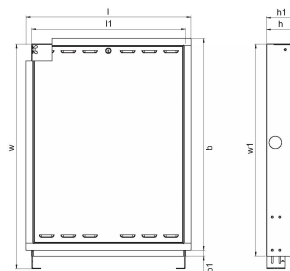

## Uponor Combi Port M-Pro szafka podtynkowa IW 840x610x110mm

**1093809**

- szafka podtynkowa z ramą i drzwiczkami wraz z nóżkami
- możliwość podwyższenia dla maksymalnej wysokości zabudowy posadzki 200mm
- materiał stal ocynkowana
- rama i drzwi malowane proszkowo na kolor biały (RAL 9016), drzwi zamykane na kluczyk

## Uponor Combi Port M-Pro szafka podtynkowa IW 840x610x110mm

1093809

## Dane techniczne

Item no EAN	6414905231393
Item no GTIN	06414905231393
Pozycja (jednostka miary)	szt.
Długość (l)	655 mm
Długość (l1)	610 mm
Z-measurement b	839 mm
Z-measurement b1	23 mm
Z-measurement h	110 mm
Z-measurement h1	135 mm
Z-measurement w	1090 mm
Z-measurement w1	840 mm
Ilość opakowań 1	1
Packaging GTIN PL1	06414905292684
Packaging GTIN PL4	06414905293292
Item Unit Length	840
Item Unit Height	110
Item Unit Weight	15
Item Unit Width	610