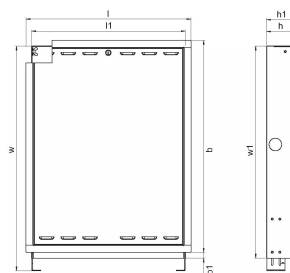

Uponor Combi Port M-Pro szafka podtynkowa IW 840x610x110mm

1093809

- szafka podtynkowa z ramą i drzwiczkami wraz z nóżkami
- możliwość podwyższenia dla maksymalnej wysokości zabudowy posadzki 200mm
- materiał stal ocynkowana
- rama i drzwi malowane proszkowo na kolor biały (RAL 9016), drzwi zamykane na kluczyk

Uponor Combi Port M-Pro szafka podtynkowa IW 840x610x110mm

1093809

Dane techniczne

Item no EAN	6414905231393
Item no GTIN	06414905231393
Pozycja (jednostka miary)	szt.
Długość (l)	655 mm
Długość (l1)	610 mm
Z-measurement b	839 mm
Z-measurement b1	23 mm
Z-measurement h	110 mm
Z-measurement h1	135 mm
Z-measurement w	1090 mm
Z-measurement w1	840 mm
Ilość opakowań 1	1
Ilość opakowań 4	8
Packaging GTIN PL1	06414905292684
Packaging GTIN PL4	06414905293292
Item Unit Length	840
Item Unit Height	110
Item Unit Weight	15
Item Unit Width	610