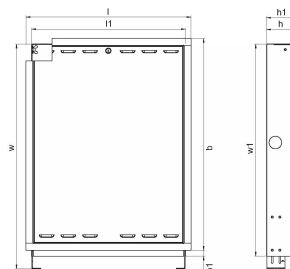

## Uponor Combi Port M-Pro szafka podtynkowa IW 840x610x110mm

**1093809**

- szafka podtynkowa z ramą i drzwiczkami wraz z nóżkami
- możliwość podwyższenia dla maksymalnej wysokości zabudowy posadzki 200mm
- materiał stal ocynkowana
- rama i drzwi malowane proszkowo na kolor biały (RAL 9016), drzwi zamykane na kluczyk

## Uponor Combi Port M-Pro szafka podtynkowa IW 840x610x110mm

1093809

## Dane techniczne

Item no EAN	6414905231393
Item no GTIN	06414905231393
Pozycja (jednostka miary)	szt.
Długość (l)	655 mm
Długość (l1)	610 mm
Z-measurement b	839 mm
Z-measurement b1	23 mm
Z-measurement h	110 mm
Z-measurement h1	135 mm
Z-measurement w	1090 mm
Z-measurement w1	840 mm
Ilość opakowań 1	1
Packaging GTIN PL1	06414905292684
Packaging GTIN PL4	06414905293292
Item Unit Length	840
Item Unit Height	110
Item Unit Weight	15
Item Unit Width	610