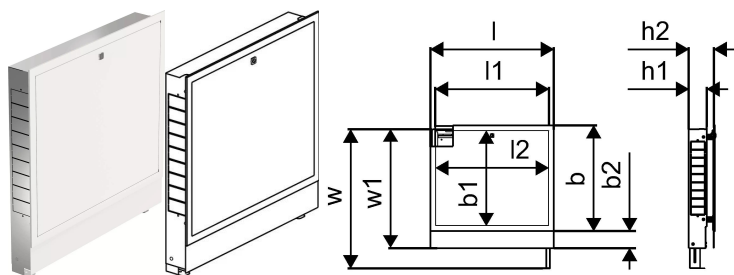

Uponor Vario szafka IW 850x730x110mm**1093475**

- Kompletna szafka z ramką i drzwiami instalacja podtynkowa
- głębokość: od 110mm do 150mm
- wysokość: 730 - 930mm
- wysokość podłogi: do 200mm
- materiał: stal ocynkowana
- malowana proszkowo na biało (RAL 9016)
- zamykane drzwi

Uponor Vario szafka IW 850x730x110mm

1093475

Dane techniczne

Item no EAN	6414905229710
Item no GTIN	06414905229710
Item no VVS	046231308
Pozycja (jednostka miary)	szt.
Długość (l)	905 mm
Długość (l1)	850 mm
Długość (l2)	839 mm
Z-measurement b	650 mm
Z-measurement b1	572 mm
Z-measurement b2	108 mm
Z-measurement h1	110 mm
Z-measurement h2	150 mm
Z-measurement w	930 mm
Z-measurement w1	730 mm
Ilość opakowań 1	1
Ilość opakowań 4	13
Packaging GTIN PL1	06414905282678
Packaging GTIN PL4	06414905664948
Item Unit Length	110
Item Unit Height	730
Item Unit Weight	11,41
Item Unit Width	850