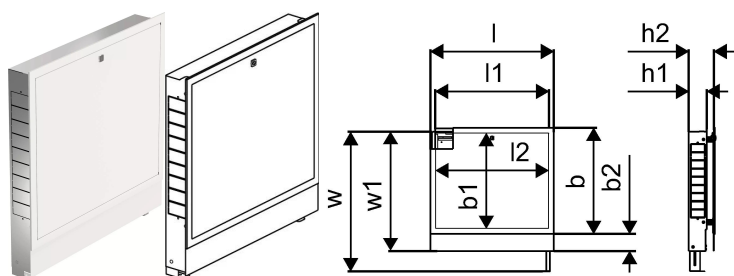

Uponor Vario szafka IW 850x730x110mm**1093475**

- Kompletna szafka z ramką i drzwiami instalacja podtynkowa
- głębokość: od 110mm do 150mm
- wysokość: 730 - 930mm
- wysokość podłogi: do 200mm
- materiał: stal ocynkowana
- malowana proszkowo na biało (RAL 9016)
- zamykane drzwi

Uponor Vario szafka IW 850x730x110mm

1093475

Dane techniczne

Item no EAN	6414905229710
Item no GTIN	06414905229710
Item no VVS	046231308
Pozycja (jednostka miary)	szt.
Długość (l)	905 mm
Długość (l1)	850 mm
Długość (l2)	839 mm
Z-measurement b	650 mm
Z-measurement b1	572 mm
Z-measurement b2	108 mm
Z-measurement h1	110 mm
Z-measurement h2	150 mm
Z-measurement w	930 mm
Z-measurement w1	730 mm
Ilość opakowań 1	1
Ilość opakowań 4	13
Packaging GTIN PL1	06414905282678
Packaging GTIN PL4	06414905664948
Item Unit Length	110
Item Unit Height	730
Item Unit Weight	11,41
Item Unit Width	850