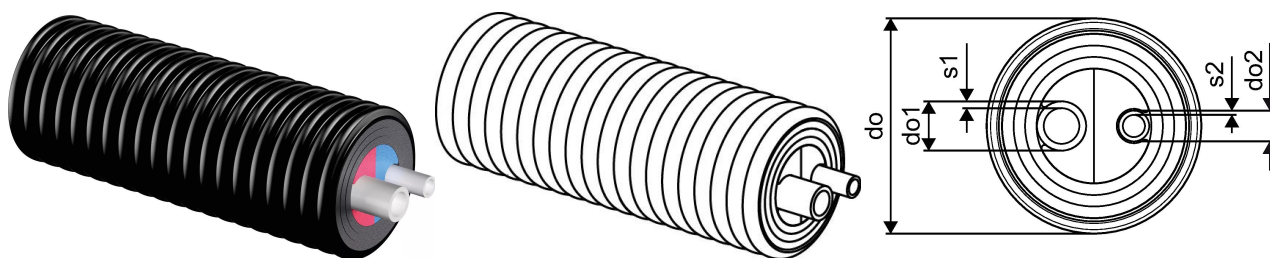

## Uponor Ecoflex Aqua rura Twin 25x3,5-20x2,8/140

1084885

- użytkowa woda pitna z cyrkulacją
- podwójna rura PE-Xa
- parametry maksymalne 10 bar / 95°C
- kolorowe oznaczenie ciepła/cyrkulacja
- izolacja PEX, karbowany płaszcz HDPE

## Uponor Ecoflex Aqua rura Twin 25x3,5-20x2,8/140

1084885

## Dane techniczne

Item no EAN	4021598133143
Item no GTIN	04021598133143
Item no VVS	087363725
RSK no.	2266159
Item no NRF	8360872
Item no LVI	3010168
Pozycja (jednostka miary)	m
Promień gięcia 2	0,65 m
Ilość opakowań 1	200
Packaging GTIN PL1	06414905283484
Item Unit Length	1000
Item Unit Height	140
Item Unit Weight	1,5
Item Unit Width	140