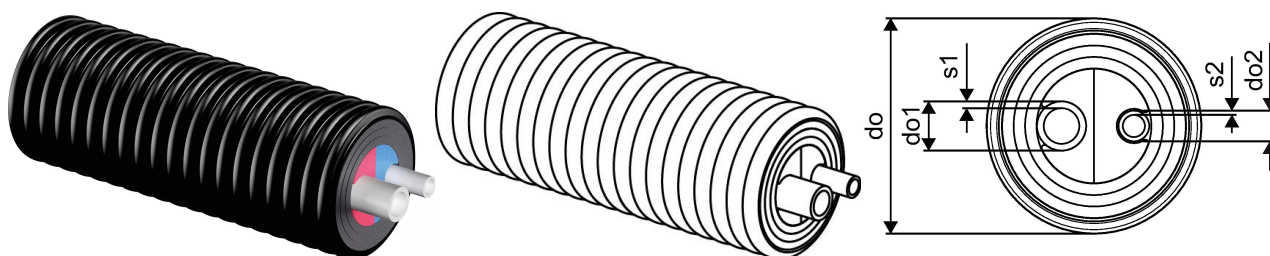

## Uponor Ecoflex Aqua rura Twin 25x3,5-20x2,8/140

1084885

- użytkowa woda pitna z cyrkulacją
- podwójna rura PE-Xa
- parametry maksymalne 10 bar / 95°C
- kolorowe oznaczenie ciepła/cyrkulacja
- izolacja PEX, karbowany płaszcz HDPE

## Uponor Ecoflex Aqua rura Twin 25x3,5-20x2,8/140

1084885

## Dane techniczne

Item no EAN	4021598133143
Item no GTIN	04021598133143
Item no VVS	087363725
RSK no.	2266159
Item no NRF	8360872
Item no LVI	3010168
Pozycja (jednostka miary)	m
Promień gięcia 2	0,65 m
Ilość opakowań 1	200
Packaging GTIN PL1	06414905283484
Item Unit Length	1000
Item Unit Height	140
Item Unit Weight	1,5
Item Unit Width	140