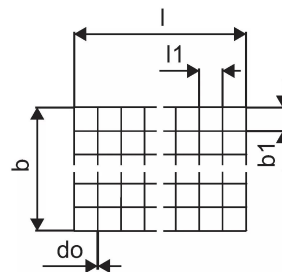

Uponor Classic siatka stalowa 100mm 2100x1200x3mm

1063406

- siatka montażowa do rur
- stal

Uponor Classic siatka stalowa 100mm 2100x1200x3mm

1063406

Dane techniczne

Item no EAN	4021598127463
Item no GTIN	04021598127463
Pozycja (jednostka miary)	m ²
Długość (l)	2100 mm
Długość (l1)	100 mm
Z-measurement b	1200 mm
Z-measurement b1	100 mm
Ilość opakowań 1	1
Ilość opakowań 4	25.2
Packaging GTIN PL1	06414900325233
Packaging GTIN PL2	06414900380898
Packaging GTIN PL4	06414900321624
Item Unit Length	1000
Item Unit Height	3
Item Unit Weight	1,04
Item Unit Width	1000