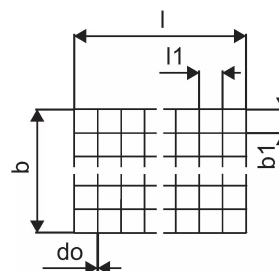

Uponor Classic siatka stalowa 100mm 2100x1200x3mm

1063406

- siatka montażowa do rur
- stal

Uponor Classic siatka stalowa 100mm 2100x1200x3mm

1063406

Dane techniczne

Item no EAN	4021598127463
Item no GTIN	04021598127463
Pozycja (jednostka miary)	m ²
Długość (l)	2100 mm
Długość (l1)	100 mm
Z-measurement b	1200 mm
Z-measurement b1	100 mm
Ilość opakowań 1	1
Ilość opakowań 4	25.2
Packaging GTIN PL1	06414900325233
Packaging GTIN PL2	06414900380898
Packaging GTIN PL4	06414900321624
Item Unit Length	1000
Item Unit Height	3
Item Unit Weight	1,04
Item Unit Width	1000