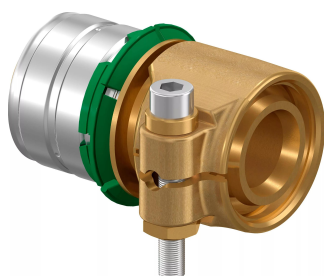

## Uponor Wipex złączka S-Press PN6 32x2,9-32x3,0

**1060058**

- złącze dla rur PE-Xa z MLC
- 6 bar
- DR = odporne na odcynkowanie

## Uponor Wipex złączka S-Press PN6 32x2,9-32x3,0

1060058

## Dane techniczne

Item no EAN	4021598121669
Item no GTIN	04021598121669
Pozycja (jednostka miary)	szt.
Długość (l)	66 mm
Długość (l1)	30 mm
Długość (l2)	26 mm
Ilość opakowań 1	1
Ilość opakowań 3	25
Packaging GTIN PL1	06414905412389
Packaging GTIN PL3	06414905412396
Item Unit Length	48
Item Unit Height	45
Item Unit Weight	0,244
Item Unit Width	65