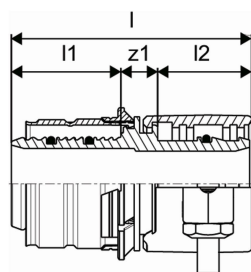

## Uponor Wipex złączka S-Press PN6 32x2,9-32x3,0

**1060058**

- złącze dla rur PE-Xa z MLC
- 6 bar
- DR = odporne na odcynkowanie

## Uponor Wipex złączka S-Press PN6 32x2,9-32x3,0

1060058

## Dane techniczne

Item no EAN	4021598121669
Item no GTIN	04021598121669
Pozycja (jednostka miary)	szt.
Długość (l)	66 mm
Długość (l1)	30 mm
Długość (l2)	26 mm
Ilość opakowań 1	1
Ilość opakowań 3	25
Packaging GTIN PL1	06414905412389
Packaging GTIN PL3	06414905412396
Item Unit Length	48
Item Unit Height	45
Item Unit Weight	0,244
Item Unit Width	65