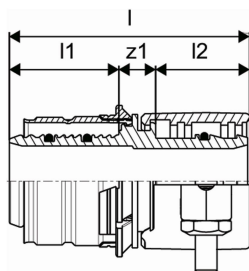

## Uponor Wipex złączka S-Press PN6 32x2,9-32x3,0

**1060058**

- złącze dla rur PE-Xa z MLC
- 6 bar
- DR = odporne na odcynkowanie

## Uponor Wipex złączka S-Press PN6 32x2,9-32x3,0

1060058

## Dane techniczne

Item no EAN	4021598121669
Item no GTIN	04021598121669
Pozycja (jednostka miary)	szt.
Długość (l)	66 mm
Długość (l1)	30 mm
Długość (l2)	26 mm
Ilość opakowań 1	1
Ilość opakowań 3	25
Packaging GTIN PL1	06414905412389
Packaging GTIN PL3	06414905412396
Item Unit Length	48
Item Unit Height	45
Item Unit Weight	0,244
Item Unit Width	65