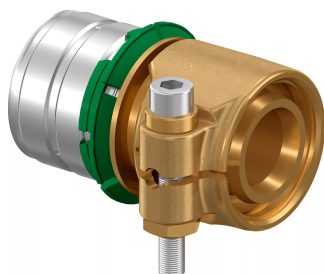

## Uponor Wipex złączka S-Press PN6 32x2,9-32x3,0

**1060058**

- złącze dla rur PE-Xa z MLC
- 6 bar
- DR = odporne na odcynkowanie

## Uponor Wipex złączka S-Press PN6 32x2,9-32x3,0

1060058

## Dane techniczne

Item no EAN	4021598121669
Item no GTIN	04021598121669
Pozycja (jednostka miary)	szt.
Długość (l)	66 mm
Długość (l1)	30 mm
Długość (l2)	26 mm
Ilość opakowań 1	1
Ilość opakowań 3	25
Packaging GTIN PL1	06414905412389
Packaging GTIN PL3	06414905412396
Item Unit Length	48
Item Unit Height	45
Item Unit Weight	0,244
Item Unit Width	65