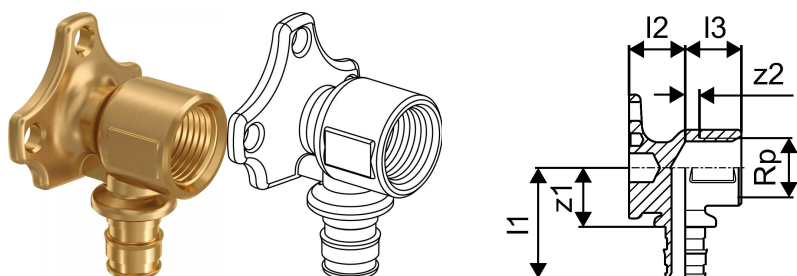

## Uponor Smart Aqua kolano naścienne Q&amp;E PL 20-Rp1/2"FT

1059823

## Dane techniczne

Item no EAN	4021598121638
Item no GTIN	04021598121638
Pozycja (jednostka miary)	szt.
Gwint wewnętrzny_Rp	1/2 inch
Długość (l1)	40 mm
Długość (l2)	20 mm
Długość (l3)	20 mm
z2	5 mm
Ilość opakowań 1	5
Ilość opakowań 3	40
Ilość opakowań 4	1920
Packaging GTIN PL1	06414905463749
Packaging GTIN PL3	06414905449651
Packaging GTIN PL4	06414905555529
Item Unit Length	72
Item Unit Height	52
Item Unit Weight	0,166
Item Unit Width	41