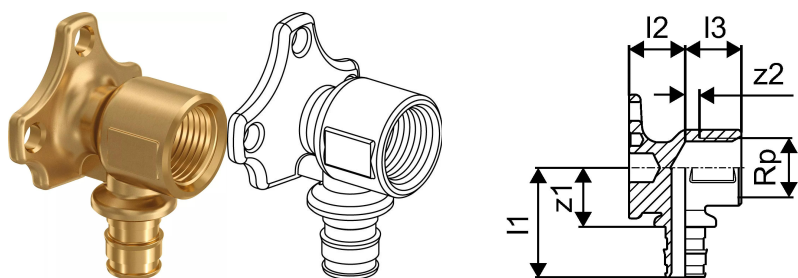

## Uponor Smart Aqua kolano naścienne Q&amp;E PL 20-Rp1/2"FT

1059823

## Dane techniczne

Item no EAN	4021598121638
Item no GTIN	04021598121638
Pozycja (jednostka miary)	szt.
Gwint wewnętrzny_Rp	1/2 inch
Długość (l1)	40 mm
Długość (l2)	20 mm
Długość (l3)	20 mm
z2	5 mm
Ilość opakowań 1	5
Ilość opakowań 3	40
Ilość opakowań 4	1920
Packaging GTIN PL1	06414905463749
Packaging GTIN PL3	06414905449651
Packaging GTIN PL4	06414905555529
Item Unit Length	72
Item Unit Height	52
Item Unit Weight	0,166
Item Unit Width	41