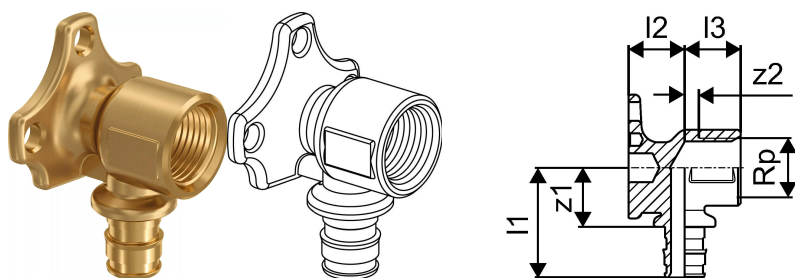

Uponor Smart Aqua kolano naścienne Q&E PL 16-Rp1/2"FT

1059822

Uponor Smart Aqua kolano naścienne Q&E PL 16-Rp1/2"FT

1059822

Dane techniczne

Item no EAN	4021598121621
Item no GTIN	04021598121621
Item no VVS	045332116
Pozycja (jednostka miary)	szt.
Gwint wewnętrzny_Rp	1/2 inch
Długość (l1)	39 mm
Długość (l2)	20 mm
Długość (l3)	20 mm
z2	5 mm
Ilość opakowań 1	5
Ilość opakowań 3	40
Ilość opakowań 4	3840
Packaging GTIN PL1	06414905526611
Packaging GTIN PL3	06414905526628
Packaging GTIN PL4	06414905526635
Item Unit Length	65
Item Unit Height	50
Item Unit Weight	0,147
Item Unit Width	45