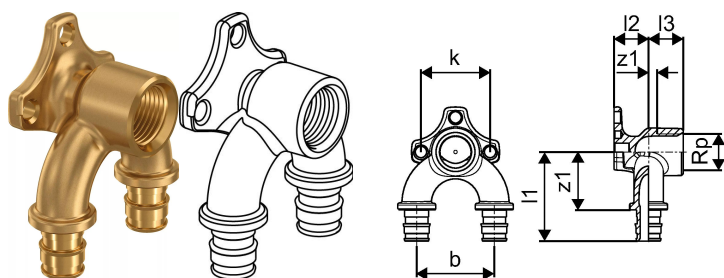

Uponor Smart Aqua U-kolano naścienne Q&E 20-Rp1/2"FT-20

1059821

- kolano naścienne U kształtne

Uponor Smart Aqua U-kolano naścienne Q&E 20-Rp1/2"FT-20

1059821

Dane techniczne

Item no EAN	4021598122673
Item no GTIN	04021598122673
Pozycja (jednostka miary)	szt.
Gwint wewnętrzny_Rp	1/2 inch
Długość (l1)	56 mm
Długość (l2)	20 mm
Długość (l3)	20 mm
Z-measurement b	45 mm
Z-measurement k	40 mm
z2	5 mm
Ilość opakowań 1	1
Ilość opakowań 4	5
Ilość opakowań 3	20
Packaging GTIN PL1	06414905463732
Packaging GTIN PL2	06414905442614
Packaging GTIN PL3	06414905449644
Item Unit Length	81
Item Unit Height	40
Item Unit Weight	0,23
Item Unit Width	70