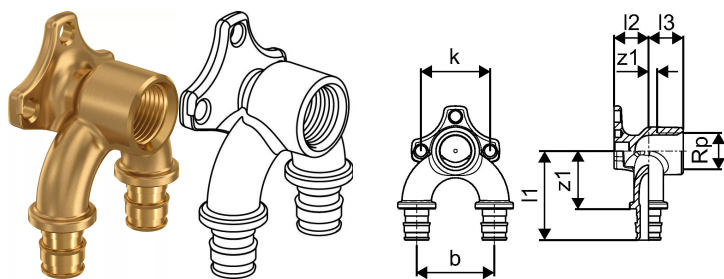

Uponor Smart Aqua U-kolano naścienne Q&E 20-Rp1/2"FT-20

1059821

- kolano naścienne U kształtne

Uponor Smart Aqua U-kolano naścienne Q&E 20-Rp1/2"FT-20

1059821

Dane techniczne

Item no EAN	4021598122673
Item no GTIN	04021598122673
Pozycja (jednostka miary)	szt.
Gwint wewnętrzny_Rp	1/2 inch
Długość (l1)	56 mm
Długość (l2)	20 mm
Długość (l3)	20 mm
Z-measurement b	45 mm
Z-measurement k	40 mm
z2	5 mm
Ilość opakowań 1	1
Ilość opakowań 4	5
Ilość opakowań 3	20
Packaging GTIN PL1	06414905463732
Packaging GTIN PL2	06414905442614
Packaging GTIN PL3	06414905449644
Item Unit Length	81
Item Unit Height	40
Item Unit Weight	0,23
Item Unit Width	70