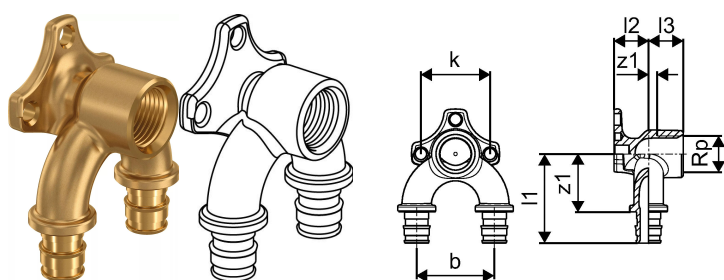

Uponor Smart Aqua U-kolano naścienne Q&E 16-Rp1/2"FT-16

1059820

- kolano naścienne U kształtne

Uponor Smart Aqua U-kolano naścienne Q&E 16-Rp1/2"FT-16

1059820

Dane techniczne

Item no EAN	4021598122666
Item no GTIN	04021598122666
Pozycja (jednostka miary)	szt.
Gwint wewnętrzny_Rp	1/2 inch
Długość (l1)	52 mm
Długość (l2)	20 mm
Długość (l3)	20 mm
Z-measurement b	45 mm
Z-measurement k	40 mm
z2	5 mm
Ilość opakowań 1	1
Ilość opakowań 4	5
Packaging GTIN PL1	06414905463725
Packaging GTIN PL2	06414905479740
Packaging GTIN PL4	06414905479757
Item Unit Length	75
Item Unit Height	40
Item Unit Weight	0,213
Item Unit Width	67