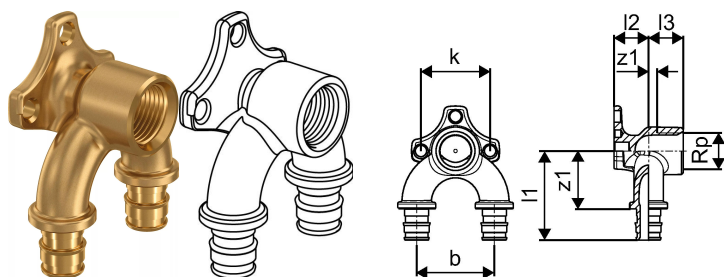

Uponor Smart Aqua U-kolano naścienne Q&E 16-Rp1/2"FT-16

1059820

- kolano naścienne U kształtne

Uponor Smart Aqua U-kolano naścienne Q&E 16-Rp1/2"FT-16

1059820

Dane techniczne

Item no EAN	4021598122666
Item no GTIN	04021598122666
Pozycja (jednostka miary)	szt.
Gwint wewnętrzny_Rp	1/2 inch
Długość (l1)	52 mm
Długość (l2)	20 mm
Długość (l3)	20 mm
Z-measurement b	45 mm
Z-measurement k	40 mm
z2	5 mm
Ilość opakowań 1	1
Ilość opakowań 4	5
Packaging GTIN PL1	06414905463725
Packaging GTIN PL2	06414905479740
Packaging GTIN PL4	06414905479757
Item Unit Length	75
Item Unit Height	40
Item Unit Weight	0,213
Item Unit Width	67