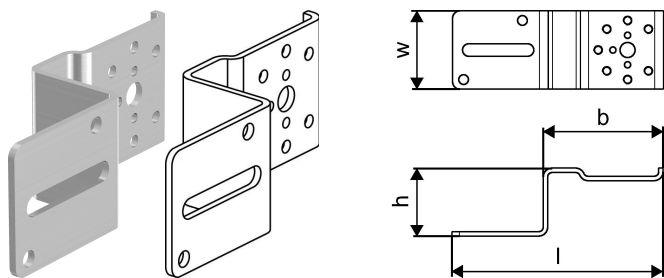

Uponor Smart Aqua płytki mont. kątowa

1057843

- ze stali galwanizowanej
- do mocowania kolan naściennych Uponor Smart Aqua
- pozycjonowanie kolan w zadanym rozstawie
- zawiera plastikowe trzpienie oraz śruby M6x12 zgodne z DIN 965
- z otworami do łatwego montażu

Uponor Smart Aqua płytki mont. kątowa

1057843

Dane techniczne

| | |
|---------------------------|----------------|
| Item no EAN | 4021598119574 |
| Item no GTIN | 04021598119574 |
| Pozycja (jednostka miary) | szt. |
| Długość (l) | 144 mm |
| Z-measurement b | 82 mm |
| Z-measurement h | 46 mm |
| Ilość opakowań 1 | 1 |
| Ilość opakowań 3 | 5 |
| Packaging GTIN PL1 | 06414905408894 |
| Packaging GTIN PL3 | 06414905408900 |
| Packaging GTIN PL4 | 06414905408917 |
| Item Unit Length | 145 |
| Item Unit Height | 50 |
| Item Unit Weight | 0,22 |
| Item Unit Width | 40 |