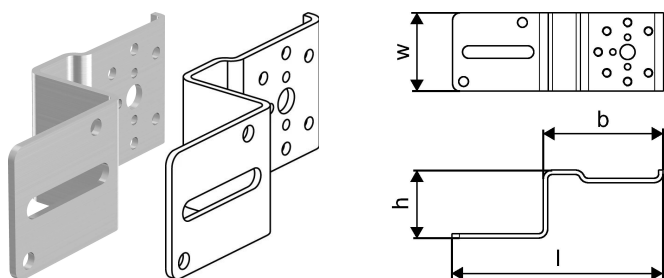

Uponor Smart Aqua płytki mont. kątowa

1057843

- ze stali galwanizowanej
- do mocowania kolan naściennych Uponor Smart Aqua
- pozycjonowanie kolan w zadanym rozstawie
- zawiera plastikowe trzpienie oraz śruby M6x12 zgodne z DIN 965
- z otworami do łatwego montażu

O produkcie Uponor Smart Aqua płytki mont. kątowa

Specyfikacja

- Kolanka do podłączenia kranu
- Jeśli nie podano inaczej, pierścienie Q&E należy zamawiać oddzielnie

Podanie

- Do instalacji wodociągowych

Jeśli nie podano inaczej:

- Gwint zewnętrzny i wewnętrzny zgodny z normą EN 10226-1

Uponor Smart Aqua płytki mont. kątowa

1057843

Dane techniczne

Item no EAN	4021598119574
Item no GTIN	04021598119574
Pozycja (jednostka miary)	szt.
Długość (l)	144 mm
Z-measurement b	82 mm
Z-measurement h	46 mm
Ilość opakowań 1	1
Ilość opakowań 3	5
Ilość opakowań 4	1920
Packaging GTIN PL1	06414905408894
Packaging GTIN PL3	06414905408900
Packaging GTIN PL4	06414905408917
Item Unit Length	145
Item Unit Height	50
Item Unit Weight	0,22
Item Unit Width	40