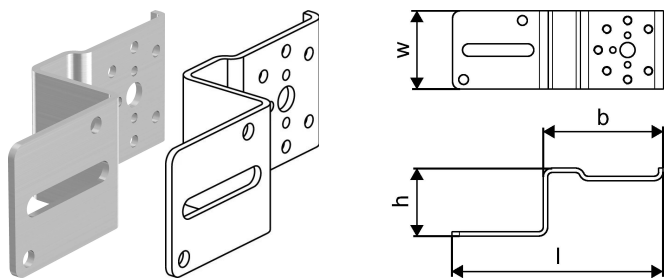

Uponor Smart Aqua płytki mont. kątowa

1057843

- ze stali galwanizowanej
- do mocowania kolan naściennych Uponor Smart Aqua
- pozycjonowanie kolan w zadanym rozstawie
- zawiera plastikowe trzpienie oraz śruby M6x12 zgodne z DIN 965
- z otworami do łatwego montażu

O produkcie Uponor Smart Aqua płytki mont. kątowa

Specyfikacja

- Kolanka do podłączenia kranu
- Jeśli nie podano inaczej, pierścienie Q&E należy zamawiać oddzielnie

Podanie

- Do instalacji wodociągowych

Jeśli nie podano inaczej:

- Gwint zewnętrzny i wewnętrzny zgodny z normą EN 10226-1

Uponor Smart Aqua płytki mont. kątowa

1057843

Dane techniczne

Item no EAN	4021598119574
Item no GTIN	04021598119574
Pozycja (jednostka miary)	szt.
Długość (l)	144 mm
Z-measurement b	82 mm
Z-measurement h	46 mm
Ilość opakowań 1	1
Ilość opakowań 3	5
Ilość opakowań 4	1920
Packaging GTIN PL1	06414905408894
Packaging GTIN PL3	06414905408900
Packaging GTIN PL4	06414905408917
Item Unit Length	145
Item Unit Height	50
Item Unit Weight	0,22
Item Unit Width	40