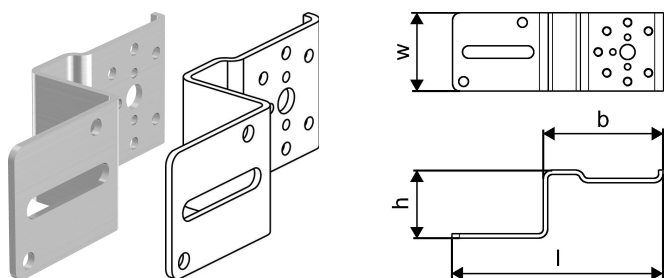

Uponor Smart Aqua płytki mont. kątowa

1057843

- ze stali galwanizowanej
- do mocowania kolan naściennych Uponor Smart Aqua
- pozycjonowanie kolan w zadanym rozstawie
- zawiera plastikowe trzpienie oraz śruby M6x12 zgodne z DIN 965
- z otworami do łatwego montażu

Uponor Smart Aqua płytki mont. kątowa

1057843

Dane techniczne

| | |
|---------------------------|----------------|
| Item no EAN | 4021598119574 |
| Item no GTIN | 04021598119574 |
| Pozycja (jednostka miary) | szt. |
| Długość (l) | 144 mm |
| Z-measurement b | 82 mm |
| Z-measurement h | 46 mm |
| Ilość opakowań 1 | 1 |
| Ilość opakowań 3 | 5 |
| Packaging GTIN PL1 | 06414905408894 |
| Packaging GTIN PL3 | 06414905408900 |
| Packaging GTIN PL4 | 06414905408917 |
| Item Unit Length | 145 |
| Item Unit Height | 50 |
| Item Unit Weight | 0,22 |
| Item Unit Width | 40 |