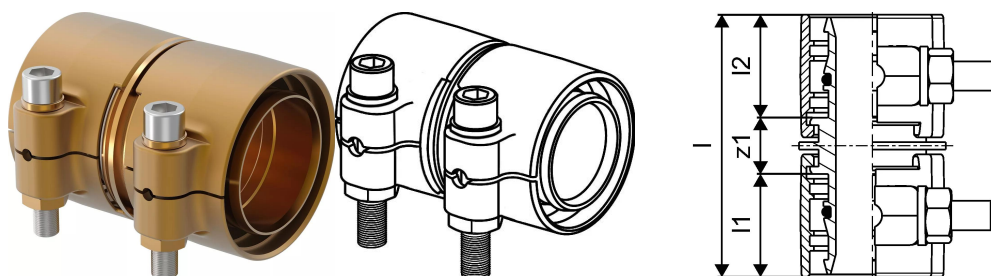

## Uponor Wipex złączka dwustronna PN6 110x10-110x10

**1042987**

- złącze dla rur PE-Xa lub PE
- 6bar, SDR 11
- DR = odporne na odcynkowanie

## Uponor Wipex złączka dwustronna PN6 110x10-110x10

1042987

## Dane techniczne

Item no EAN	7331541200851
Item no GTIN	07331541200851
Item no VVS	087882110
RSK no.	2410700
Item no NRF	8360798
Item no LVI	1932108
Pozycja (jednostka miary)	szt.
Długość (l)	166 mm
Długość (l1)	71 mm
Długość (l2)	71 mm
Ilość opakowań 1	1
Ilość opakowań 3	2
Packaging GTIN PL1	06414905400232
Packaging GTIN PL3	06414905400249
Packaging GTIN PL4	06414905400256
Item Unit Length	167
Item Unit Height	140
Item Unit Weight	4,925
Item Unit Width	120