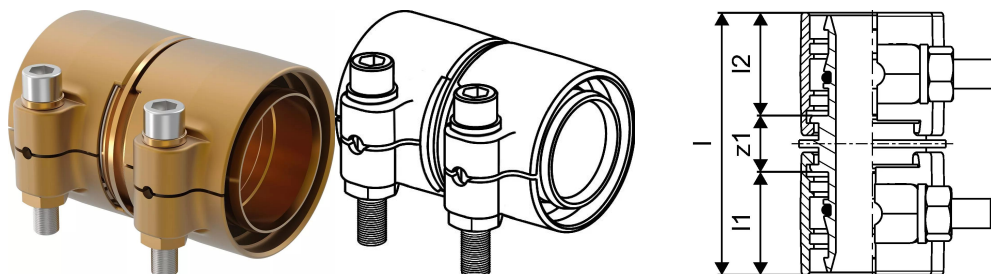

## Uponor Wipex złączka dwustronna PN6 110x10-110x10

**1042987**

- złącze dla rur PE-Xa lub PE
- 6bar, SDR 11
- DR = odporne na odcynkowanie

## Uponor Wipex złączka dwustronna PN6 110x10-110x10

1042987

## Dane techniczne

Item no EAN	7331541200851
Item no GTIN	07331541200851
Item no VVS	087882110
RSK no.	2410700
Item no NRF	8360798
Item no LVI	1932108
Pozycja (jednostka miary)	szt.
Długość (l)	166 mm
Długość (l1)	71 mm
Długość (l2)	71 mm
Ilość opakowań 1	1
Ilość opakowań 3	2
Packaging GTIN PL1	06414905400232
Packaging GTIN PL3	06414905400249
Packaging GTIN PL4	06414905400256
Item Unit Length	167
Item Unit Height	140
Item Unit Weight	4,925
Item Unit Width	120