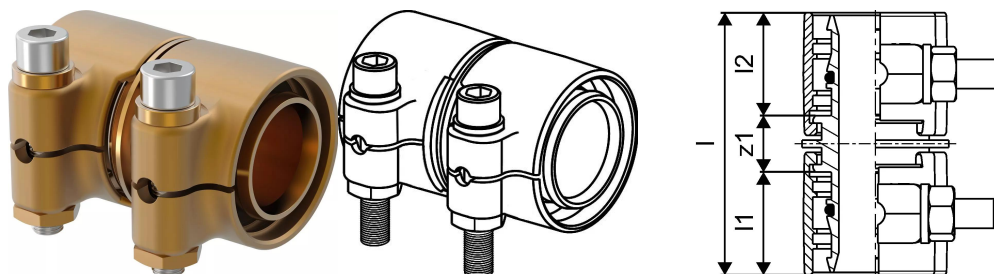

Uponor Wipex złączka dwustronna PN6 50x4,6-50x4,6

1042984

- złącze dla rur PE-Xa lub PE
- 6bar, SDR 11
- DR = odporne na odcynkowanie

Uponor Wipex złączka dwustronna PN6 50x4,6-50x4,6

1042984

Dane techniczne

Item no EAN	7331541200820
Item no GTIN	07331541200820
Item no VVS	087882050
RSK no.	2410696
Item no NRF	8360794
Item no LVI	1932104
Pozycja (jednostka miary)	szt.
Długość (l)	85 mm
Długość (l1)	36 mm
Długość (l2)	36 mm
Ilość opakowań 1	1
Ilość opakowań 3	10
Packaging GTIN PL1	06414905400140
Packaging GTIN PL3	06414905400157
Packaging GTIN PL4	06414905400164
Item Unit Length	77
Item Unit Height	88
Item Unit Weight	0,938
Item Unit Width	57