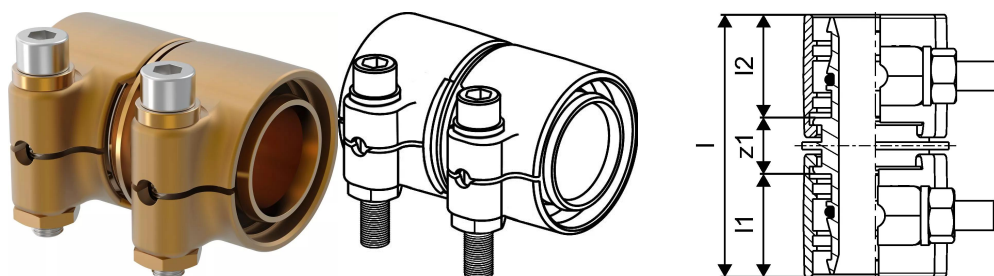

Uponor Wipex złączka dwustronna PN6 50x4,6-50x4,6

1042984

- złącze dla rur PE-Xa lub PE
- 6bar, SDR 11
- DR = odporne na odcynkowanie

Uponor Wipex złączka dwustronna PN6 50x4,6-50x4,6

1042984

Dane techniczne

Item no EAN	7331541200820
Item no GTIN	07331541200820
Item no VVS	087882050
RSK no.	2410696
Item no NRF	8360794
Item no LVI	1932104
Pozycja (jednostka miary)	szt.
Długość (l)	85 mm
Długość (l1)	36 mm
Długość (l2)	36 mm
Ilość opakowań 1	1
Ilość opakowań 3	10
Packaging GTIN PL1	06414905400140
Packaging GTIN PL3	06414905400157
Packaging GTIN PL4	06414905400164
Item Unit Length	77
Item Unit Height	88
Item Unit Weight	0,938
Item Unit Width	57