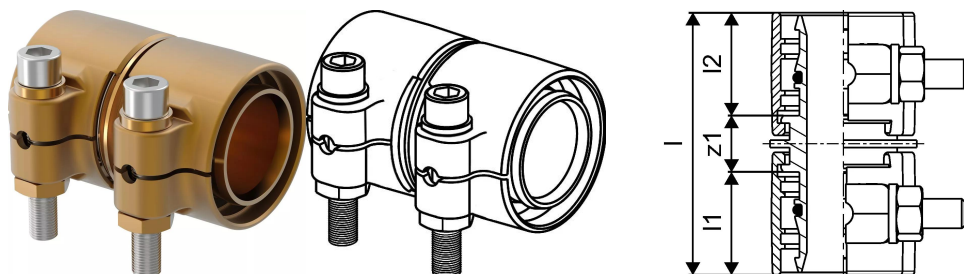

Uponor Wipex złączka dwustronna PN6 63x5,8-63x5,8

1042981

- złącze dla rur PE-Xa lub PE
- 6bar, SDR 11
- DR = odporne na odcynkowanie

Uponor Wipex złączka dwustronna PN6 63x5,8-63x5,8

1042981

Dane techniczne

Item no EAN	7331541200790
Item no GTIN	07331541200790
Item no VVS	087882063
RSK no.	2410697
Item no NRF	8360795
Item no LVI	1932105
Pozycja (jednostka miary)	szt.
Długość (l)	105 mm
Długość (l1)	46 mm
Długość (l2)	46 mm
Ilość opakowań 1	1
Ilość opakowań 3	5
Packaging GTIN PL1	06414905400058
Packaging GTIN PL3	06414905400065
Packaging GTIN PL4	06414905400072
Item Unit Length	85
Item Unit Height	110
Item Unit Weight	1,501
Item Unit Width	77