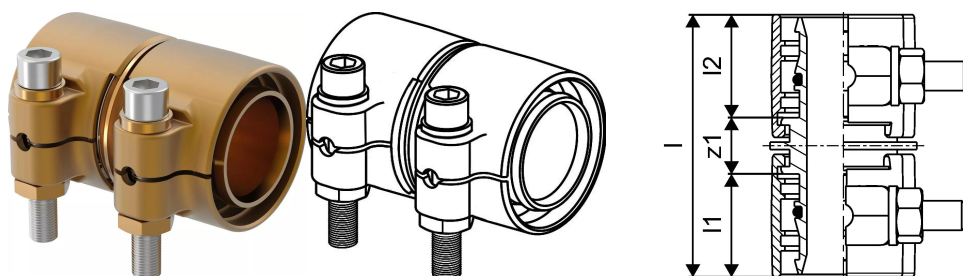

Uponor Wipex złączka dwustronna PN6 63x5,8-63x5,8

1042981

Dane techniczne

Item no EAN	7331541200790
Item no GTIN	07331541200790
Item no VVS	087882063
RSK no.	2410697
Item no NRF	8360795
Item no LVI	1932105
Pozycja (jednostka miary)	szt.
Długość (l)	105 mm
Długość (l1)	46 mm
Długość (l2)	46 mm
Ilość opakowań 1	1
Ilość opakowań 3	5
Ilość opakowań 4	300
Packaging GTIN PL1	06414905400058
Packaging GTIN PL3	06414905400065
Packaging GTIN PL4	06414905400072
Item Unit Length	85
Item Unit Height	110
Item Unit Weight	1,501
Item Unit Width	77

Dokumenty techniczne

Do pobrania

Polska

T +48 22 731 01 00

E

obslugaklienta.bld@uponor.com

www.uponor.com/pl-pl