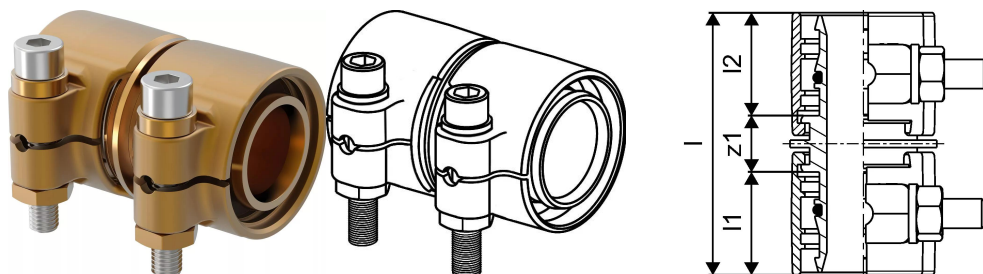

Uponor Wipex złączka dwustronna PN6 40x3,7-40x3,7

1042980

- złącze dla rur PE-Xa lub PE
- 6bar, SDR 11
- DR = odporne na odcynkowanie

Uponor Wipex złączka dwustronna PN6 40x3,7-40x3,7

1042980

Dane techniczne

Item no EAN	7331541200783
Item no GTIN	07331541200783
Item no VVS	087882040
RSK no.	2410695
Item no NRF	8360793
Item no LVI	1932103
Pozycja (jednostka miary)	szt.
Długość (l)	71 mm
Długość (l1)	29 mm
Długość (l2)	29 mm
Ilość opakowań 1	1
Ilość opakowań 3	15
Packaging GTIN PL1	06414905400027
Packaging GTIN PL3	06414905400034
Packaging GTIN PL4	06414905400041
Item Unit Length	60
Item Unit Height	77
Item Unit Weight	0,538
Item Unit Width	46