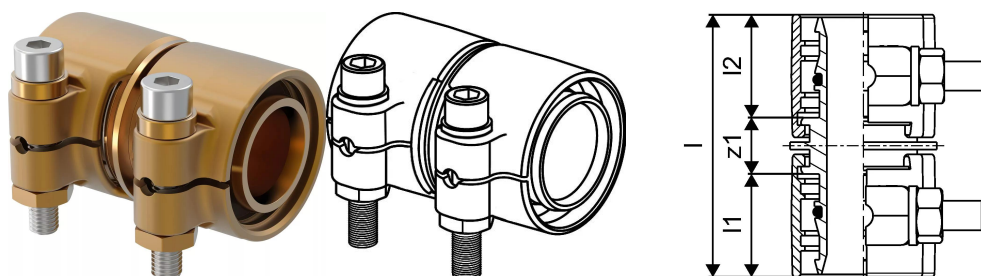

Uponor Wipex złączka dwustronna PN6 40x3,7-40x3,7

1042980

- złącze dla rur PE-Xa lub PE
- 6bar, SDR 11
- DR = odporne na odcynkowanie

Uponor Wipex złączka dwustronna PN6 40x3,7-40x3,7

1042980

Dane techniczne

Item no EAN	7331541200783
Item no GTIN	07331541200783
Item no VVS	087882040
RSK no.	2410695
Item no NRF	8360793
Item no LVI	1932103
Pozycja (jednostka miary)	szt.
Długość (l)	71 mm
Długość (l1)	29 mm
Długość (l2)	29 mm
Ilość opakowań 1	1
Ilość opakowań 3	15
Packaging GTIN PL1	06414905400027
Packaging GTIN PL3	06414905400034
Packaging GTIN PL4	06414905400041
Item Unit Length	60
Item Unit Height	77
Item Unit Weight	0,538
Item Unit Width	46