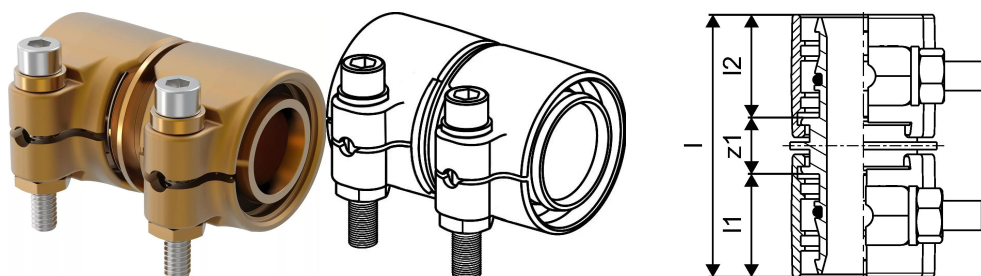

Uponor Wipex złączka dwustronna PN6 32x2,9-32x2,9

1042973

- złącze dla rur PE-Xa lub PE
- 6bar, SDR 11
- DR = odporne na odcynkowanie

Uponor Wipex złączka dwustronna PN6 32x2,9-32x2,9

1042973

Dane techniczne

Item no EAN	7331541200752
Item no GTIN	07331541200752
Item no VVS	087882032
RSK no.	2410694
Item no NRF	8360792
Item no LVI	1932102
Pozycja (jednostka miary)	szt.
Długość (l)	63 mm
Długość (l1)	26 mm
Długość (l2)	26 mm
Ilość opakowań 1	1
Ilość opakowań 3	25
Packaging GTIN PL1	06414905299935
Packaging GTIN PL3	06414905299942
Packaging GTIN PL4	06414905299959
Item Unit Length	48
Item Unit Height	31
Item Unit Weight	0,338
Item Unit Width	75