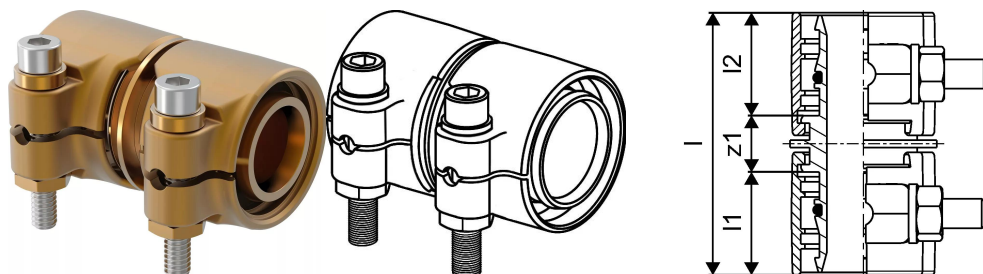

Uponor Wipex złączka dwustronna PN6 32x2,9-32x2,9

1042973

- złącze dla rur PE-Xa lub PE
- 6bar, SDR 11
- DR = odporne na odcynkowanie

Uponor Wipex złączka dwustronna PN6 32x2,9-32x2,9

1042973

Dane techniczne

Item no EAN	7331541200752
Item no GTIN	07331541200752
Item no VVS	087882032
RSK no.	2410694
Item no NRF	8360792
Item no LVI	1932102
Pozycja (jednostka miary)	szt.
Długość (l)	63 mm
Długość (l1)	26 mm
Długość (l2)	26 mm
Ilość opakowań 1	1
Ilość opakowań 3	25
Packaging GTIN PL1	06414905299935
Packaging GTIN PL3	06414905299942
Packaging GTIN PL4	06414905299959
Item Unit Length	48
Item Unit Height	31
Item Unit Weight	0,338
Item Unit Width	75